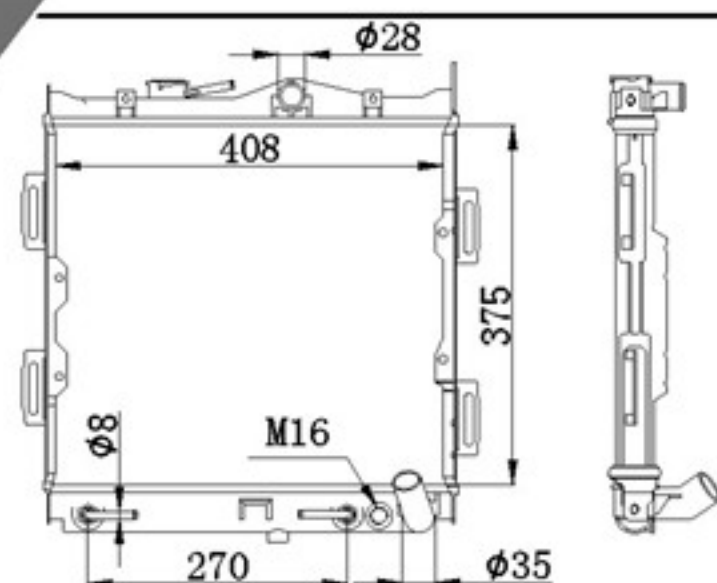

MODELS : LANGER MIRAGE 84- AT
CORE SIZE : 375×408
TANK SIZE : 48/48×428
CARTON: 530*200*560

P A : 16/22/26
DPI :
OEM :
NISSENS:

BY-37140