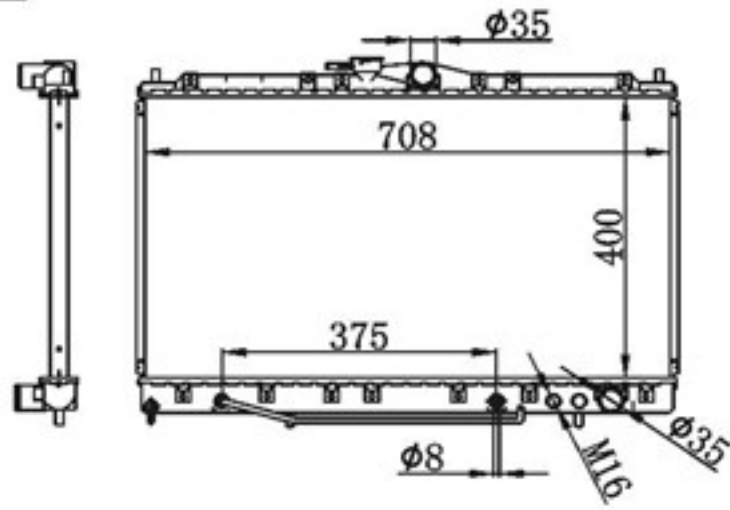

BY-37049

MODELS : DIAMANTE' 92-94 AT (钻石3.2) P A : 16/26/32
CORE SIZE : 400×708 DPI : 1316-PA26
TANK SIZE : 48/48×735 OEM : MB660673/924266
CARTON: 800*120*585 NISSENS: