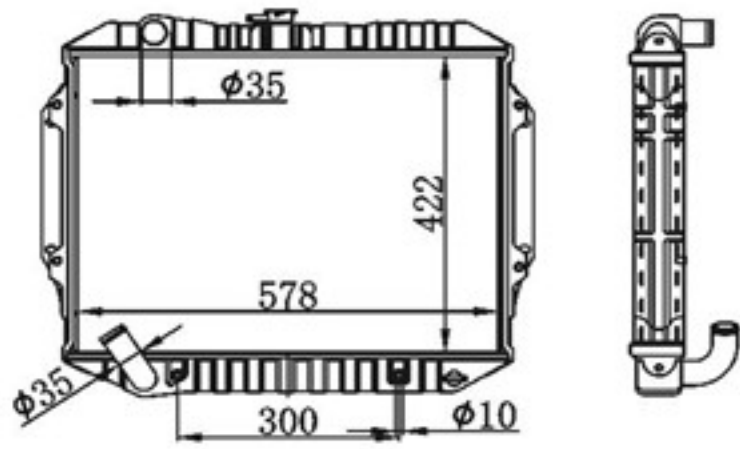

BY-37073

MODELS : PAJERO V33' 92-98 AT
CORE SIZE : 422×578
TANK SIZE : 67/67*605
CARTON: 710*180*630

B C : 32/38/48
DPI : 1504-PA32
OEM : MB660077
NISSENS: