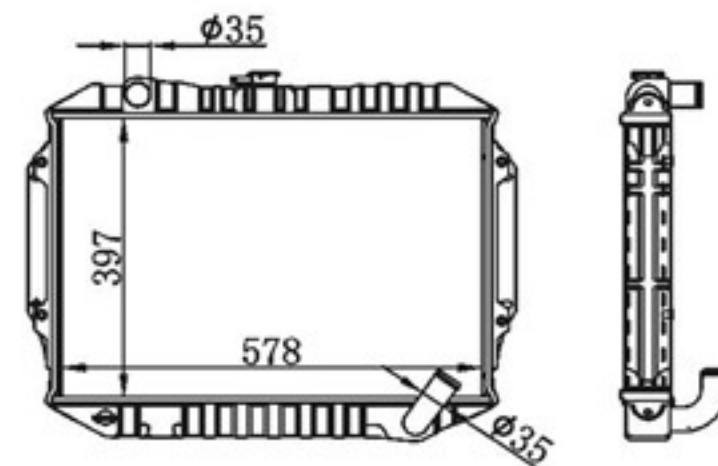

BY-37070

MODELS : PAJERO/L047' 86-91 MT
CORE SIZE : 397×578
TANK SIZE : 67/67*605
CARTON: 710*180*610
B C : 32/38/48
DPI :
OEM :
NISSENS: