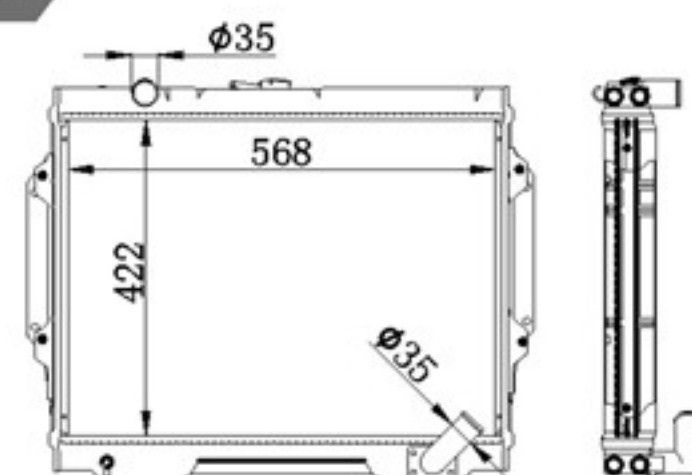

BY-37104

MODELS : PAJERO V31' 92-96 MT P A : 26/32
CORE SIZE : 422×568 DPI :
TANK SIZE : 61/61×598 OEM :
CARTON: 730*170*610 NISSENS: