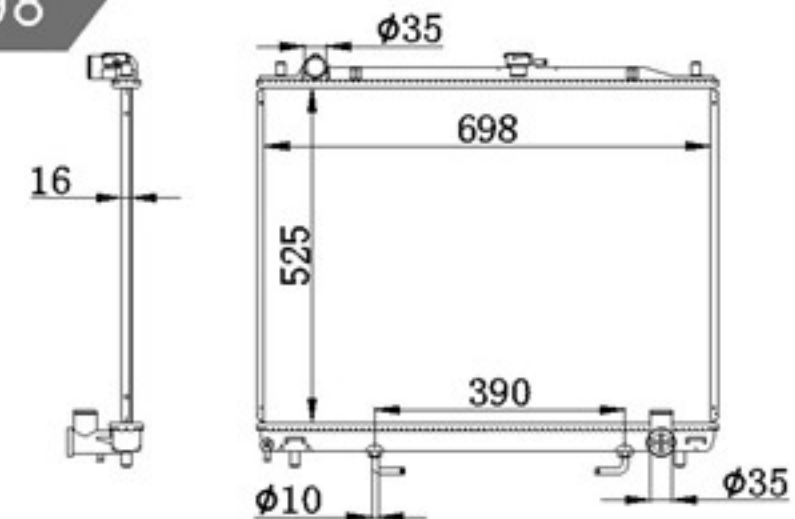

BY-37198

MODELS : PAJERO V73' 92-96 AT
CORE SIZE : 525×698
TANK SIZE : 40/48×717
CARTON: 730*120*660

P A : 16
DPI : 2468
OEM : MR404689
NISSENS: