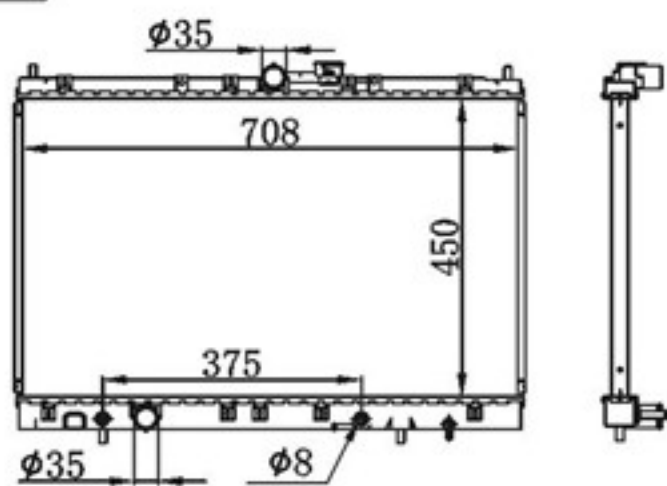

BY-37047

MODELS : SPACE WAGON/CHARIOT 92- AT (菱绅) P A : 16/26/32
CORE SIZE : 450×708 DPI :
TANK SIZE : 48/48×735 OEM : MR312099
CARTON: 800*120*640 NISSENS: 628031