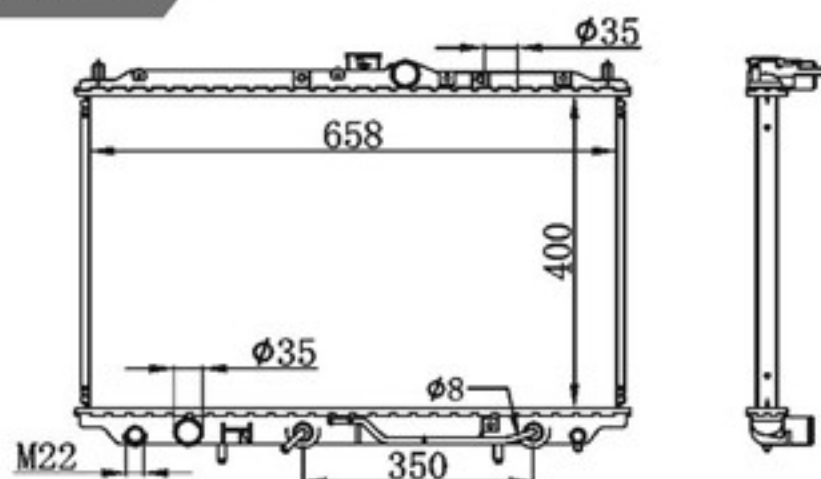

BY-37079

MODELS : CARISMA 1.6 95- AT
CORE SIZE : 400×658
TANK SIZE : 48/48×678
CARTON: 740*120*570

P A : 16/26/32
DPI :
OEM : MB925638
NISSENS: 62860A