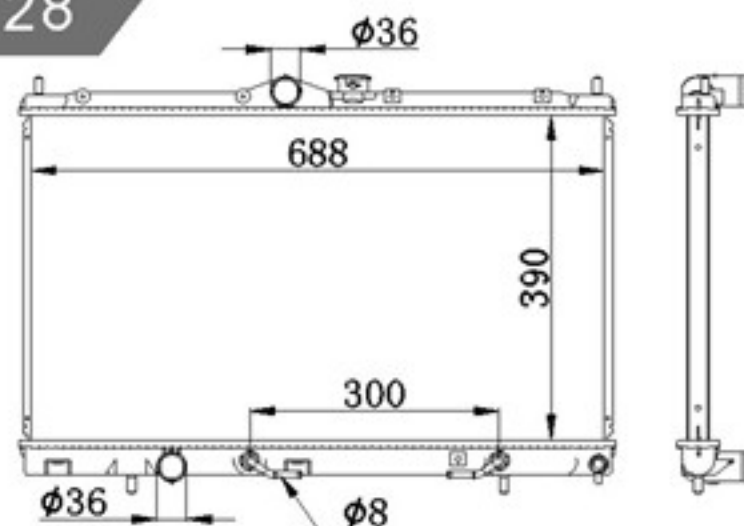

BY-37128

MODELS : LANCER' 2001 APM AT P A : 16/22/26/32
CORE SIZE : 390×688 DPI :
TANK SIZE : 47/47×713 OEM : PW820248
CARTON: 775*120*560 NISSENS: