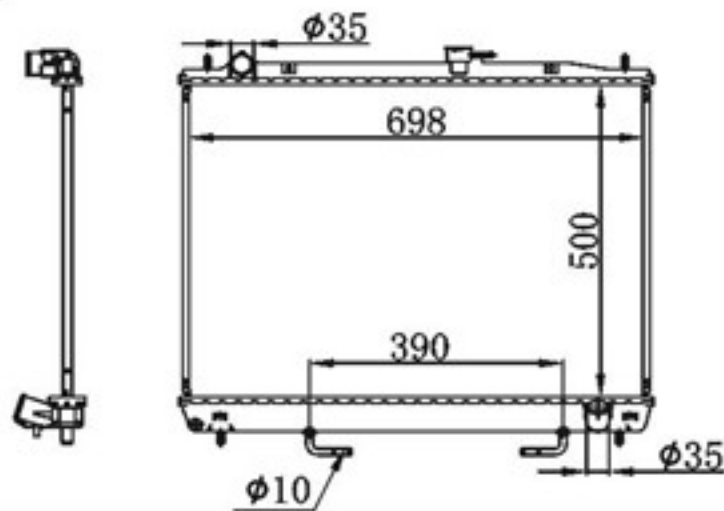

BY-37067

MODELS : PAJERO' V73 2002 AT
CORE SIZE : 500×698
TANK SIZE : 40/48×717
CARTON: 780*130*705
P A : 16/22
DPI : 2752
OEM :
NISSENS: