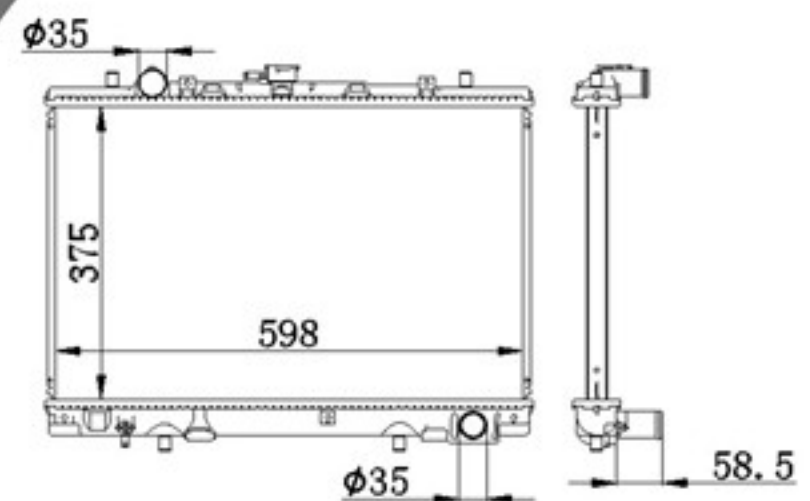

BY-37196

MODELS : L200 STORN 96-00 MT
CORE SIZE : 375×598
TANK SIZE : 57/57×620
CARTON: 500*115*625

P A : 16/22/26/32
DPI :
OEM : MR481791T
NISSENS: