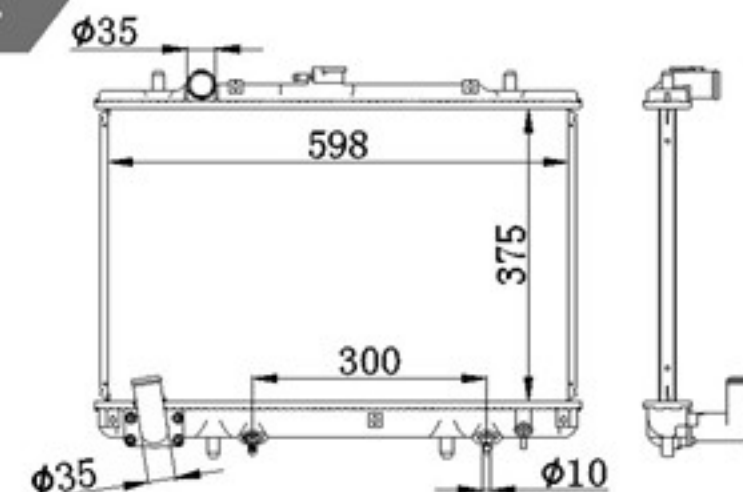

BY-37224

MODELS : L200 (GAS) 98- AT
CORE SIZE : 375×598
TANK SIZE : 55/55x618
CARTON: 500*145*620

P A : 26/32
DPI :
OEM : MR481788
NISSENS: