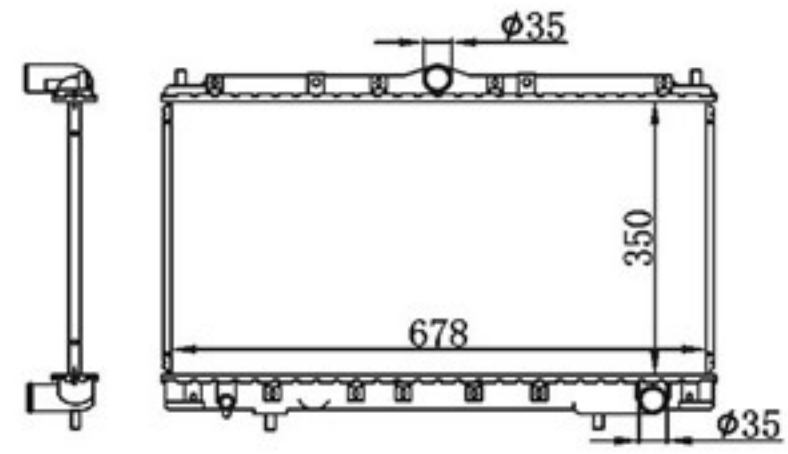

BY-37042

MODELS : ECLIPSE' 2.0iTURBO 95-96 MT P A : 16/26/32
CORE SIZE : 350×678 DPI :
TANK SIZE : 47/47×700 OEM :
CARTON: 760*120*535 NISSENS: