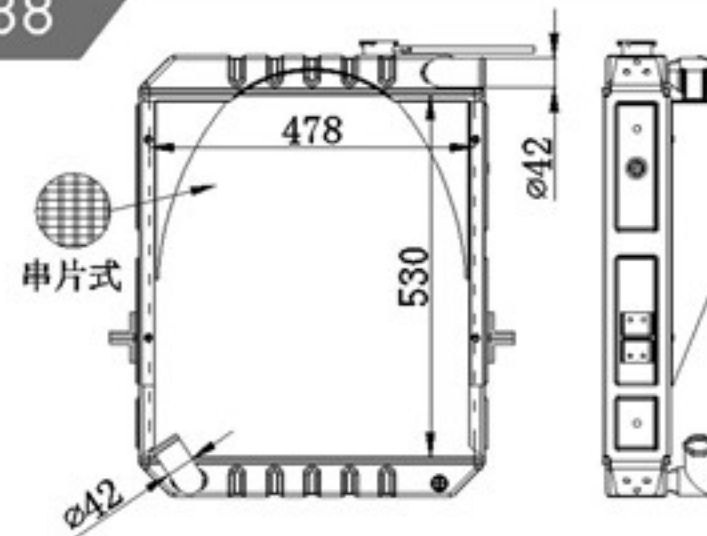

BY-37188

MODELS : 4DR5 MT   B C : 68
CORE SIZE : 530×478   DPI :
TANK SIZE : 97/97×495   OEM :
CARTON: 664*168*593   NISSENS: