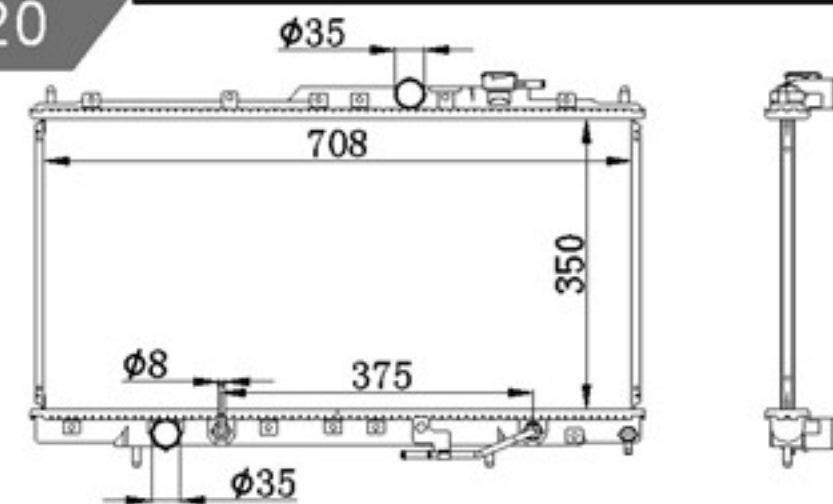

BY-37220

MODELS : ECLIPSE 3.0L V6 00- AT
CORE SIZE : 350×708
TANK SIZE : 48/48×735
CARTON: 790*120*530

P A : 16/26/32
DPI : 2410-PA26
OEM : 373104/431144
NISSENS: