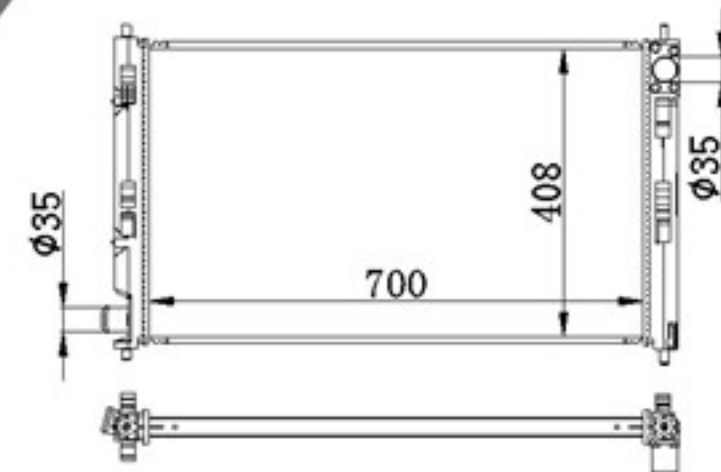

BY-37172

MODELS : OUTLANDER' 07 MT P A : 16/26
CORE SIZE : 700×408 DPI :
TANK SIZE : 47/47×430 OEM :
CARTON: 880*160*580 NISSENS: