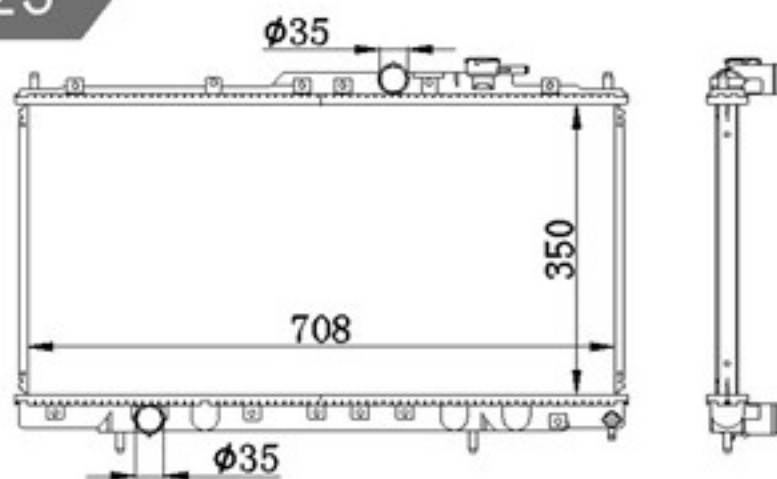

BY-37223

MODELS : ECLIPSE 3.0L V6 00- MT
CORE SIZE : 350×708
TANK SIZE : 48/48×735
CARTON: 790*120*530

P A : 16/26/32
DPI :
OEM :
NISSENS: