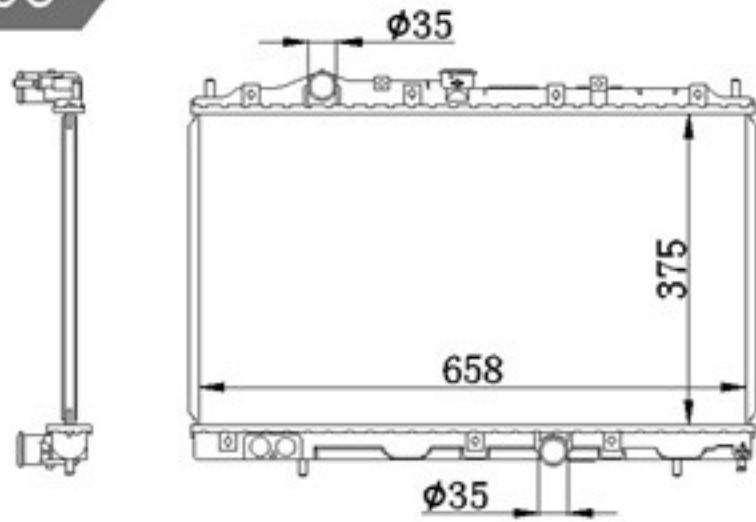

BY-37193

MODELS : 菱悦 V3 MT
CORE SIZE : 375×658
TANK SIZE : 33/48×678
CARTON: 490*90*680

P A : 16
DPI :
OEM :
NISSENS: