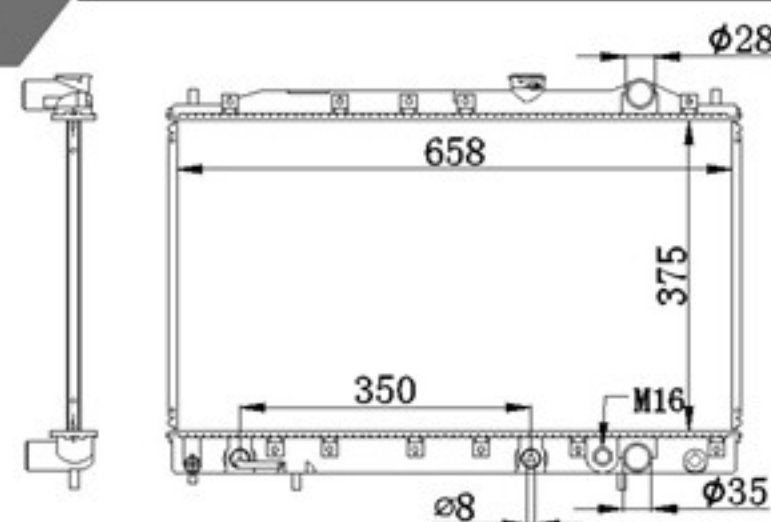

BY-37156

MODELS : LANCER E-C62A/4G15 87-91 AT P A : 16/26
CORE SIZE : 375×658 DPI : 1379-PA26
TANK SIZE : 40/50×688 OEM : MB538548
CARTON: 730*120*580 NISSENS: 62835