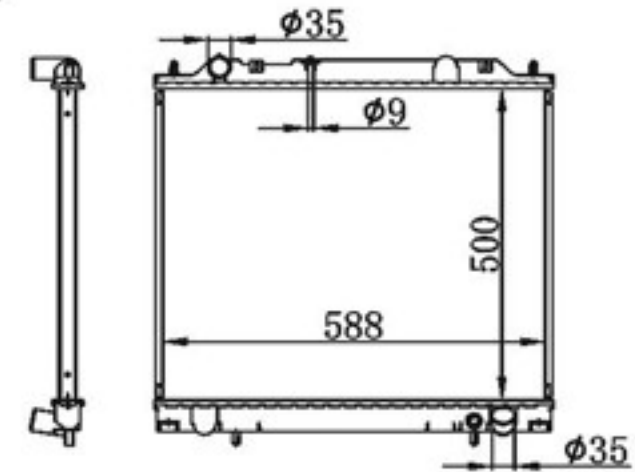

BY-37054

MODELS : L400(G) 94-99 MT (风行) P A : 16/26/32
CORE SIZE : 500×588 DPI :
TANK SIZE : 48/48×613 OEM : MR127889
CARTON: 680*120*700 NISSENS: