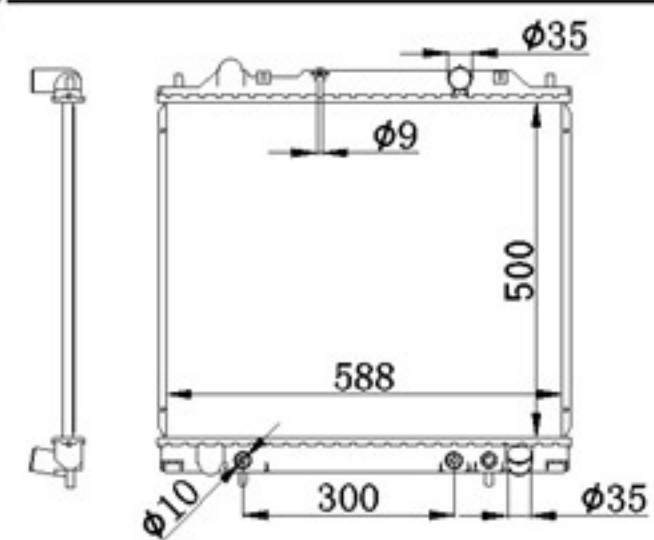

BY-37176

MODELS : L400/SPACE GEAR 94- AT P A : 16/26
 CORE SIZE : 500×588 DPI :
 TANK SIZE : 48/48×613 OEM :
 CARTON: 680*120*700 NISSENS:

BY-37177

MODELS : DIAMANTE 钻石3.5 97-04 AT P A : 16/26
 CORE SIZE : 400x708 DPI : 1906-PA26
 TANK SIZE : 48/48x735 OEM : MR431051
 CARTON: 517*84*740 NISSENS: