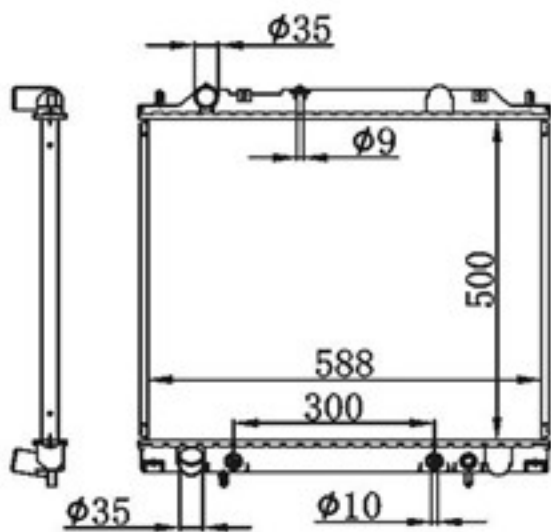

BY-37055

MODELS : L400(D) 94-99 AT (风行) P A : 16/26/32
CORE SIZE : 500×588 DPI :
TANK SIZE : 48/48×613 OEM : MR126104
CARTON: 680*120*700 NISSENS: