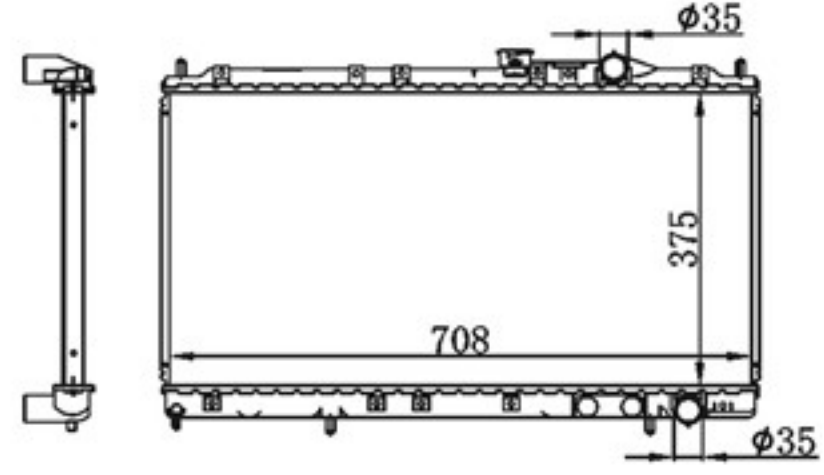

BY-37026

MODELS : GALANT' 92-95 MT
CORE SIZE : 375x708
TANK SIZE : 48/48x735
CARTON: 800*125*550
P A : 16/26/32
DPI : 2176-PA26
OEM : MB845808/845812
NISSENS: