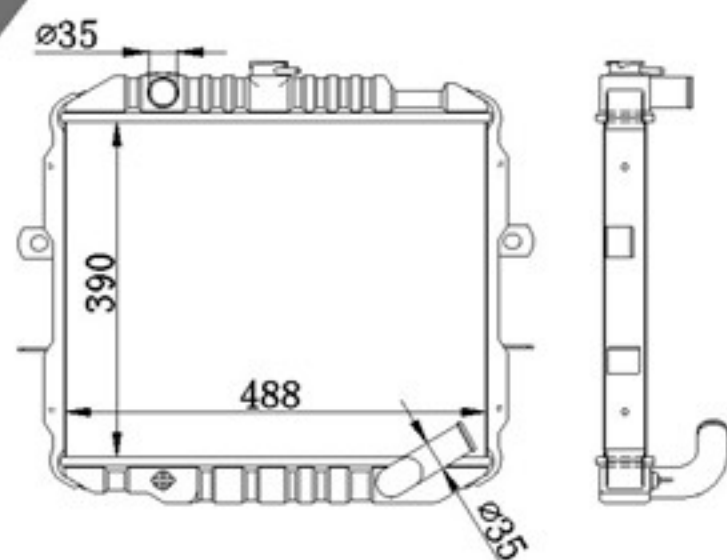

BY-37159

MODELS : L300 BOX 80- MT B C : 48
CORE SIZE : 390×488 DPI :
TANK SIZE : 65/65×495 OEM : MB222054
CARTON: 730*120*580 NISSENS: 62828