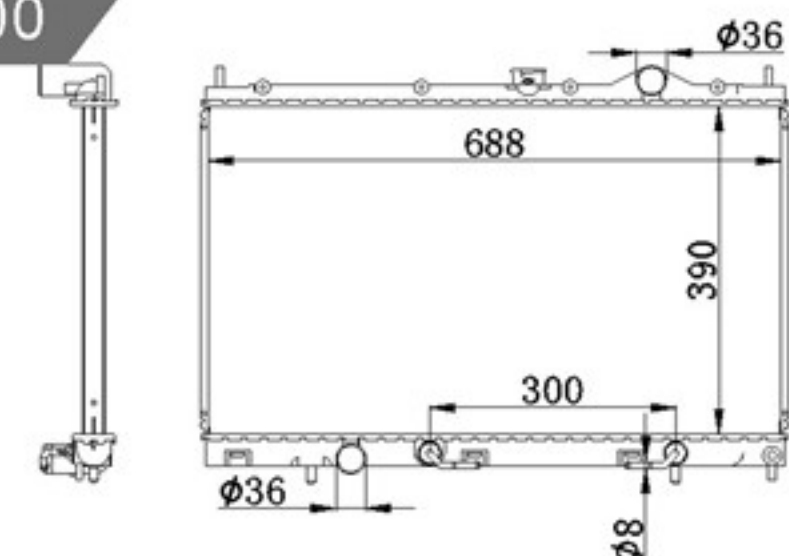

BY-37200

MODELS : LANCER 03- AT
CORE SIZE : 390×688
TANK SIZE : 47/47×713
CARTON: 775*120*575

P A : 16/22/26/32
DPI :
OEM :
NISSENS: