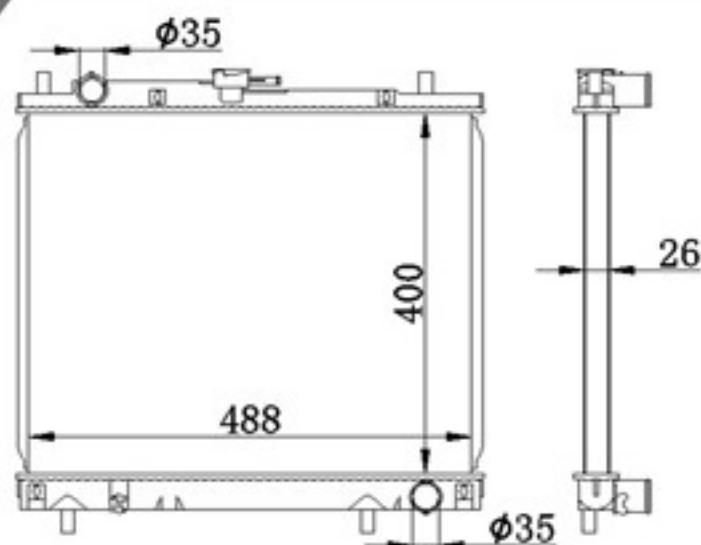

P A : 16
DPI :
OEM :
NISSENS:

BY-37194

MODELS : CARISMA 1.6 4G63 AT
CORE SIZE : 400×658
TANK SIZE : 48/48×678
CARTON: 740*120*570

P A : 16/26/32
DPI :
OEM :
NISSENS:

BY-37195

MODELS : FRECCA (VIETNAM) MT
CORE SIZE : 400×488
TANK SIZE : 46/46×514
CARTON: 515*85*520