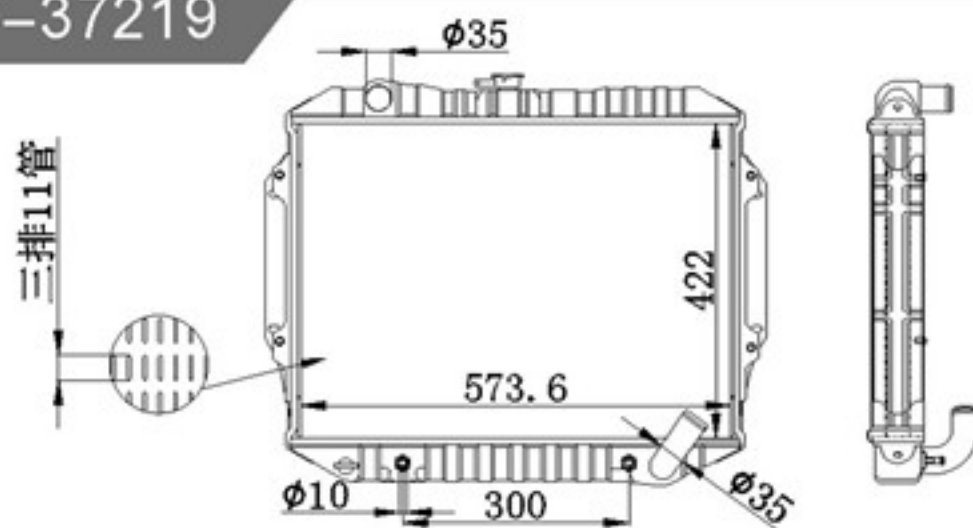

P A : 48/56
DPI :
OEM :
NISSENS:

BY-37218

MODELS : CANTER 4.2D 4D33 02- MT
CORE SIZE : 525×518
TANK SIZE : 66.5/66.5×544
CARTON: 635*125*675

P A : 48
DPI :
OEM : ME417293
NISSENS:

BY-37219

MODELS : RAJERO V31 92-96 AT
CORE SIZE : 422×573.6
TANK SIZE : 62/62×599
CARTON: 670*180*580