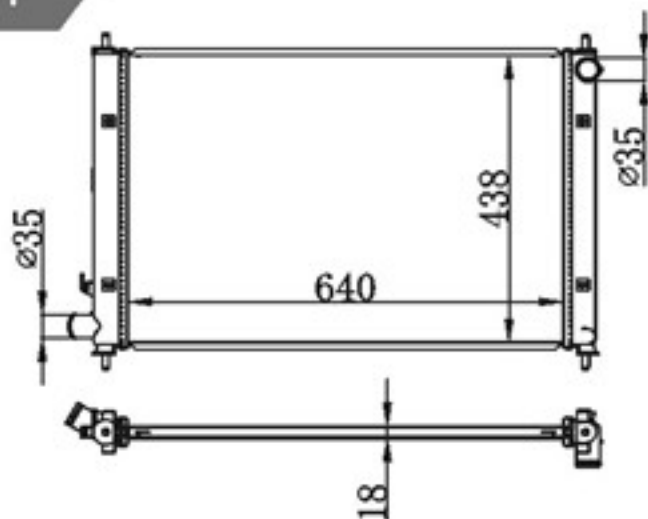

BY-37247

MODELS : 东南菱悦 V5 15- MT P A : 18
CORE SIZE : 640×438 DPI :
TANK SIZE : 40/40×449 OEM :
CARTON: 785*95*510 NISSENS: