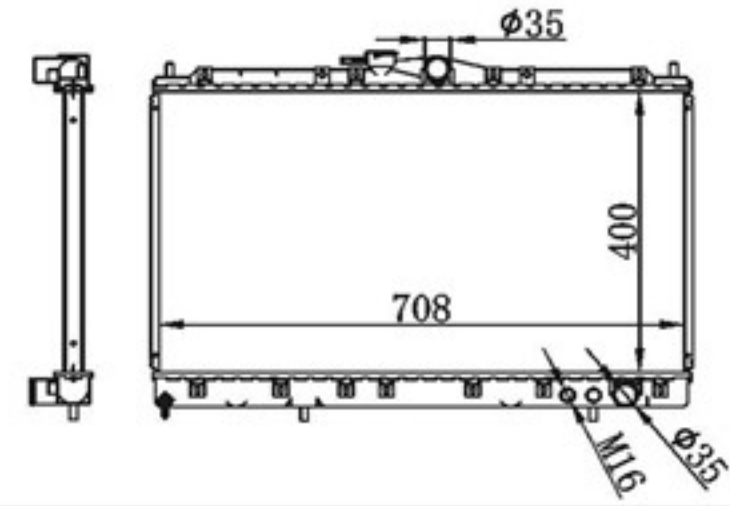

BY-37050

MODELS : DIAMANTE' 92-94 MT (钻石3.2) P A : 16/26/32
CORE SIZE : 400×708 DPI :
TANK SIZE : 48/48×735 OEM : MB660672
CARTON: 800*120*585 NISSENS: