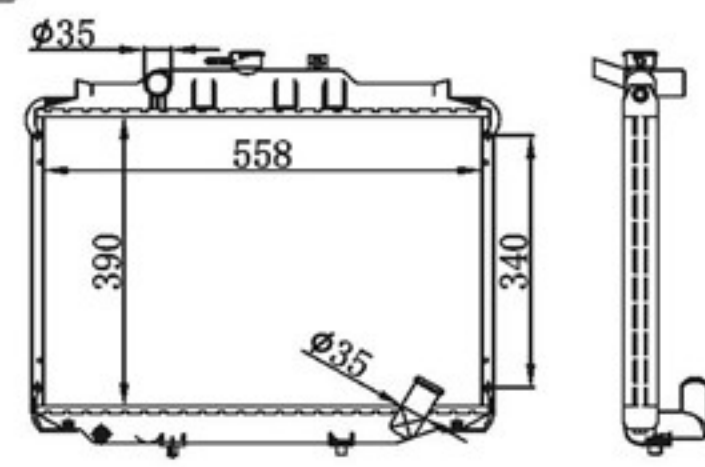

BY-37004

MODELS : DELICA' 87-93 MT (得利卡8气门) P A : 16/26/32
CORE SIZE : 390×558 DPI :
TANK SIZE : 47/47×586 OEM : MB356342/605252
CARTON: 660*160*600 NISSENS: 67034