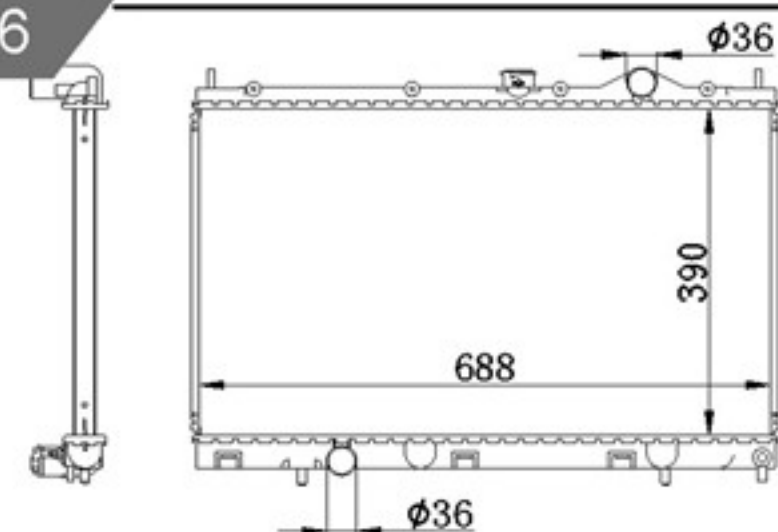

BY-37216

MODELS : LANCER 03- MT P A : 16/22/26/32
CORE SIZE : 390×688 DPI :
TANK SIZE : 47/47×713 OEM :
CARTON: 775*120*575 NISSENS: