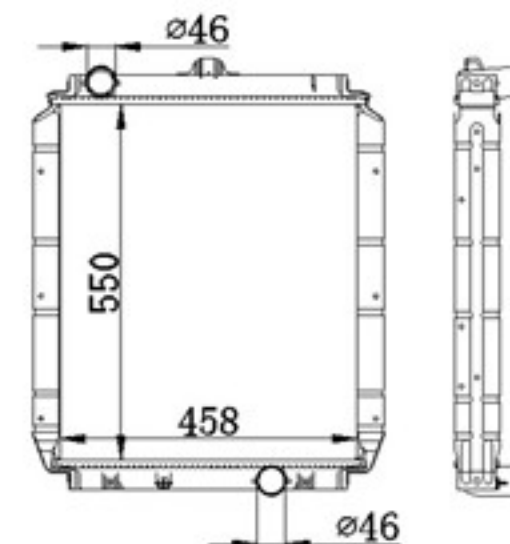

BY-37102

MODELS : CANTER 3.5 95-97 MT P A : 32/36
CORE SIZE : 550×458 DPI :
TANK SIZE : 64/64×484 OEM : ME299316
CARTON: 545*130*745 NISSENS: