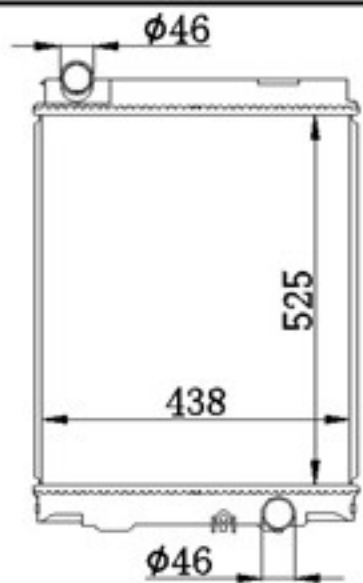

BY-37179

MODELS : FUSO CANTER 02-05 MT P A : 48
CORE SIZE : 525x438 DPI :
TANK SIZE : 69/69x460 OEM : ME403812
CARTON: 660*130*480 NISSENS: