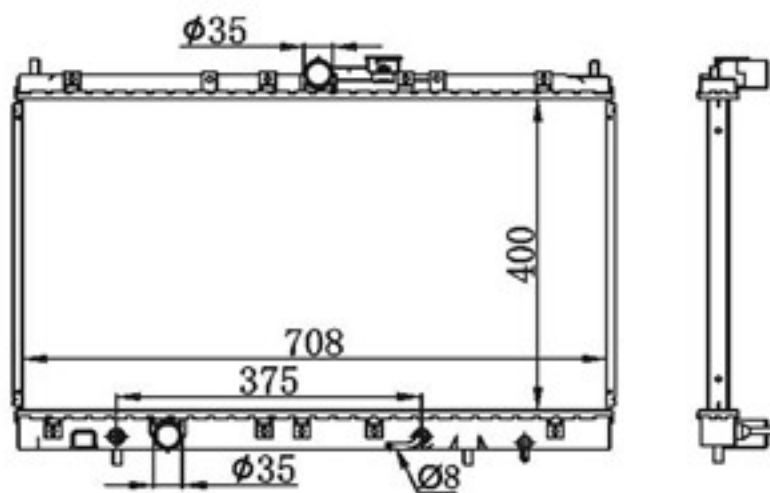

BY-37061

MODELS : SPACE WAGON/CHARIOT 92-99 AT
CORE SIZE : 400×708
TANK SIZE : 48/48×735
CARTON: 800*120*580
P A : 16/26/32
DPI :
OEM : MR312099/95
NISSENS: 628031