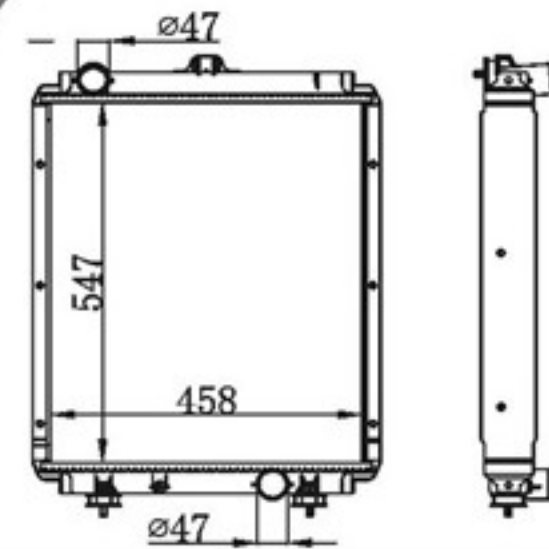

BY-37228

MODELS : CANTOO 2.5L MT P A : 32/36
CORE SIZE : 547×458 DPI :
TANK SIZE : 64/64×484 OEM :
CARTON: 505*115*700 NISSENS :