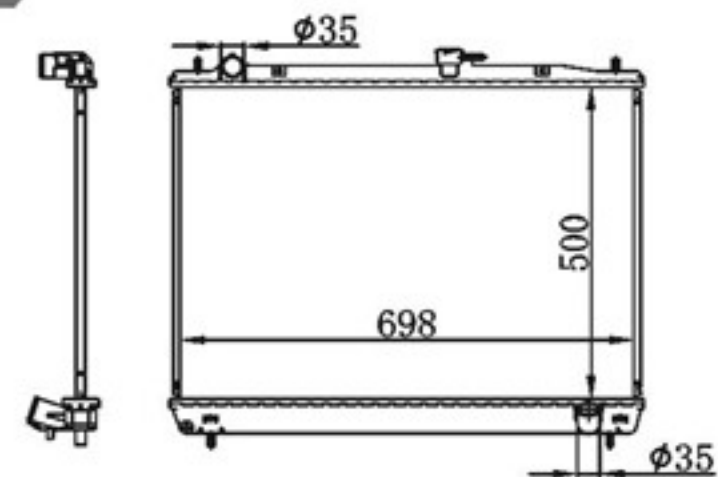

BY-37068

MODELS : PAJERO' V73 2002 MT
CORE SIZE : 500×698
TANK SIZE : 40/48×717
CARTON: 780*130*705
P A : 16/22
DPI :
OEM : MN135948
NISSENS: