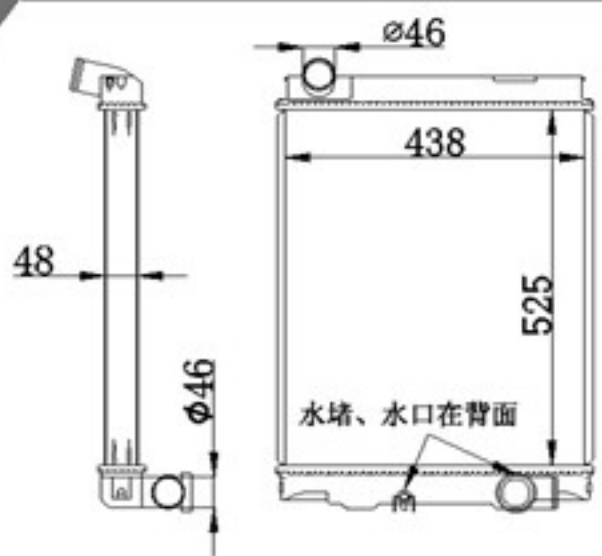

BY-37257

MODELS : FUSO CANTER MT
CORE SIZE : 525×438
TANK SIZE : 69/69×460
CARTON:

P A : 48
DPI :
OEM :
NISSENS: