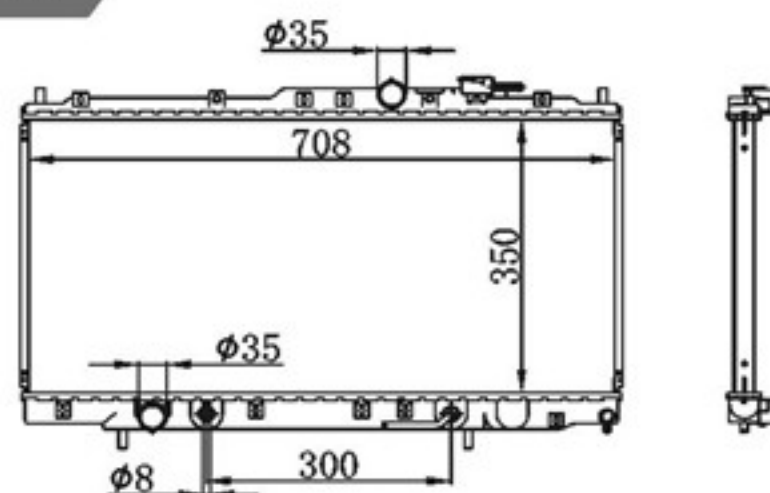

BY-37096

MODELS : GALANT 4CYL' 99-03 AT
CORE SIZE : 350×708
TANK SIZE : 48/48×735
CARTON: 790*120*530

P A : 16/26/32
DPI :
OEM :
NISSENS: