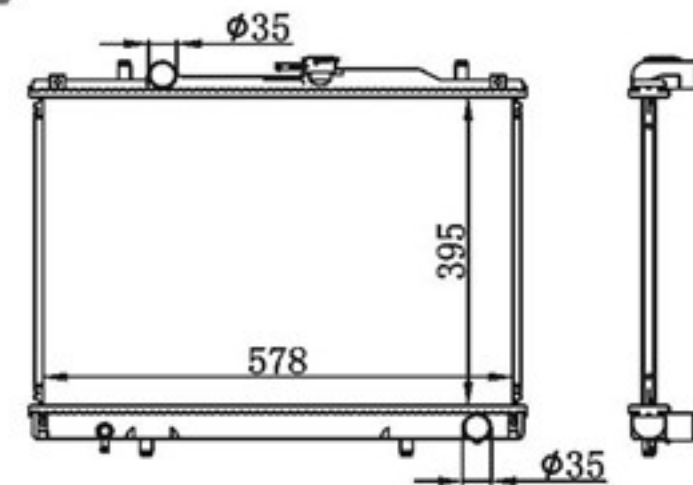

BY-3006

MODELS : FRECCA' 97 MT (富利卡) P A : 16/26
CORE SIZE : 395×578 DPI :
TANK SIZE : 46.3/46.3×608 OEM : MR355049
CARTON: 670*120*575 NISSENS: