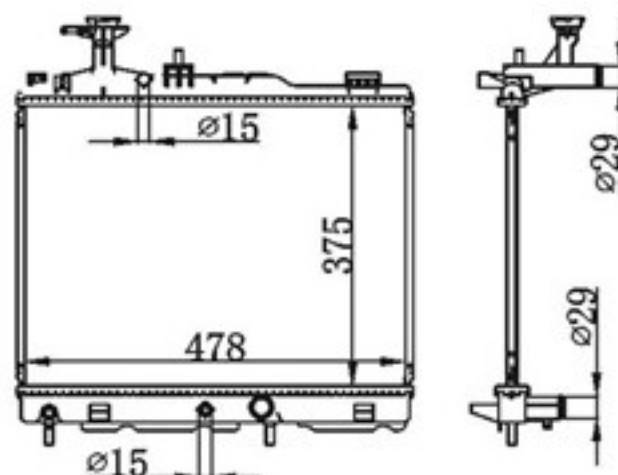

BY-37231

MODELS : MIRAGE 1.2 I3 14- MT P A : 16
CORE SIZE : 375×478 DPI : 13469
TANK SIZE : 33/40×504 OEM : 1350A541
CARTON: 510*160*575 NISSENS: 68187