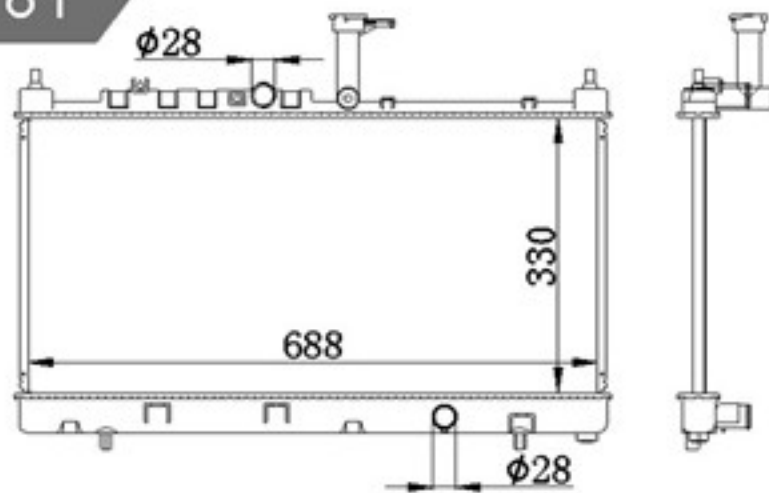

BY-37181

MODELS : 景逸 1.5 MT P A : 16/26/32
CORE SIZE : 330x688 DPI :
TANK SIZE : 47/47x713 OEM :
CARTON: 523*115*715 NISSENS: