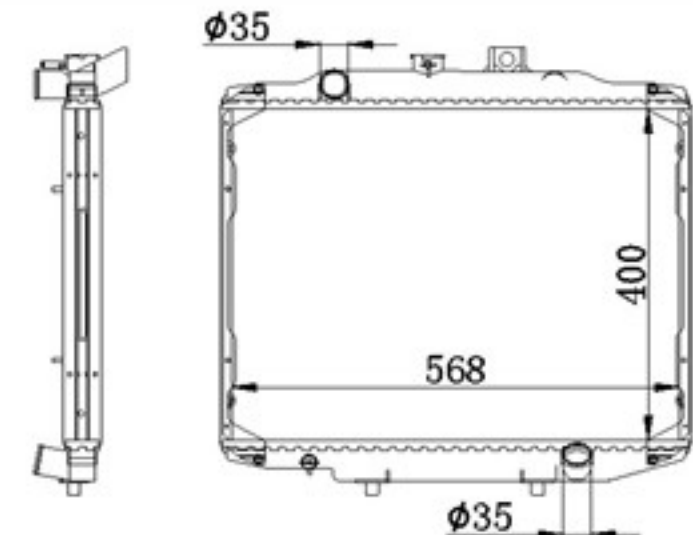

BY-37214

MODELS : L300 01-13 MT P A : 16
CORE SIZE : 400×568 DPI :
TANK SIZE : 39/39×590 OEM : MR464458
CARTON: 640*150*590 NISSENS: