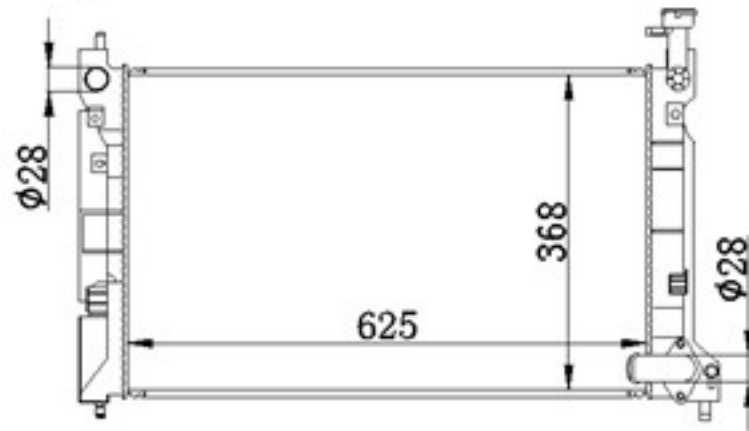

BY-37169

MODELS : COIT 1.3G' 02-04 MT P A : 16
CORE SIZE : 625×368 DPI :
TANK SIZE : 33/48×400 OEM : MN178133/MR993323
CARTON: NISSENS: