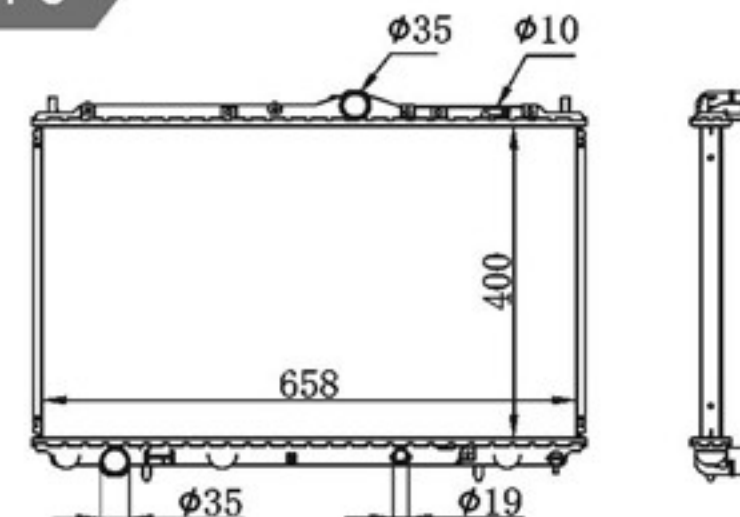

BY-36078

MODELS : CARISMA 1.6i16v 95- MT
CORE SIZE : 400×658
TANK SIZE : 48/48×678
CARTON: 740*120*570

P A : 16/26/32
DPI :
OEM : 8602065
NISSENS: 65543A