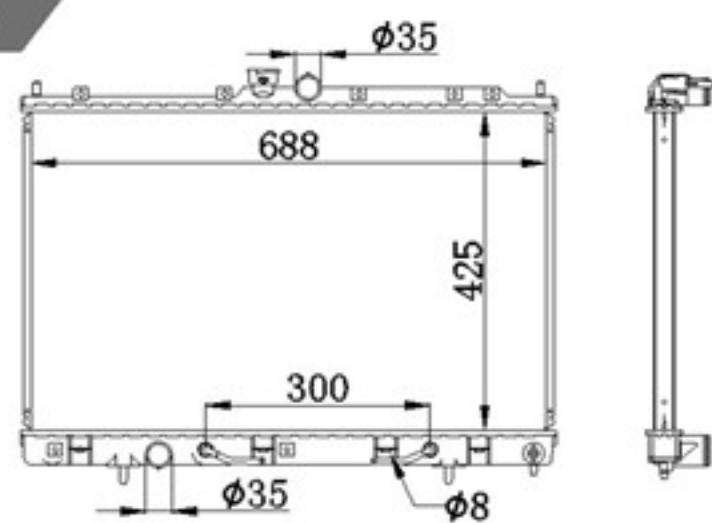

BY-37153

MODELS : OUTLANDER' CU5W 03- AT P A : 16/22/26/32
CORE SIZE : 425×688 DPI : 2617-PA26
TANK SIZE : 47/47×713 OEM : MN156319
CARTON: 760*120*630 NISSENS: