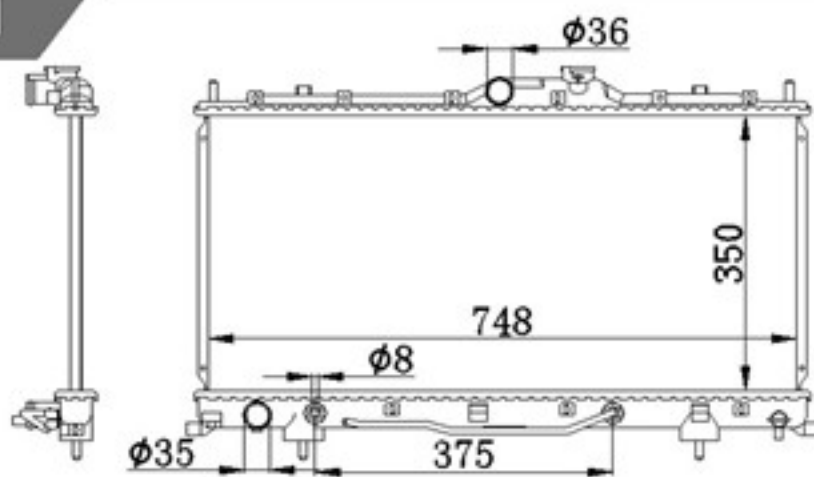

BY-37211

MODELS : ECLIPSE 2.4L 06-12 AT P A : 16/26
CORE SIZE : 350×748 DPI : 2842
TANK SIZE : 48/48×774 OEM : MN180281
CARTON: NISSENS: