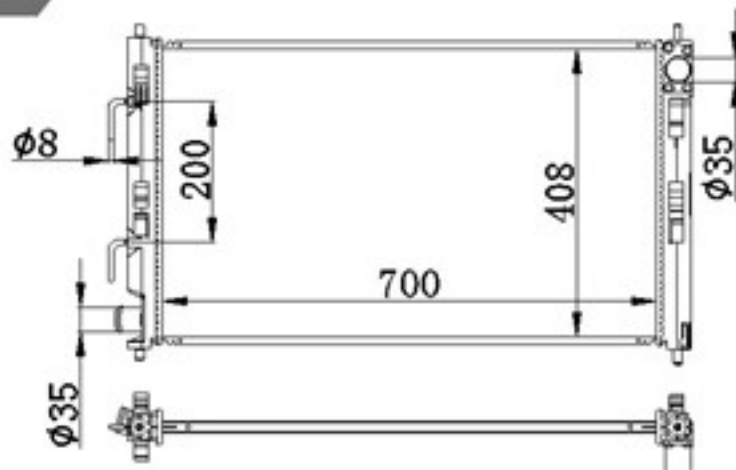

BY-37173

MODELS : OUTLANDER' 07 AT P A : 16/26
CORE SIZE : 700×408 DPI :
TANK SIZE : 47/47×430 OEM :
CARTON: 860*160*580 NISSENS: