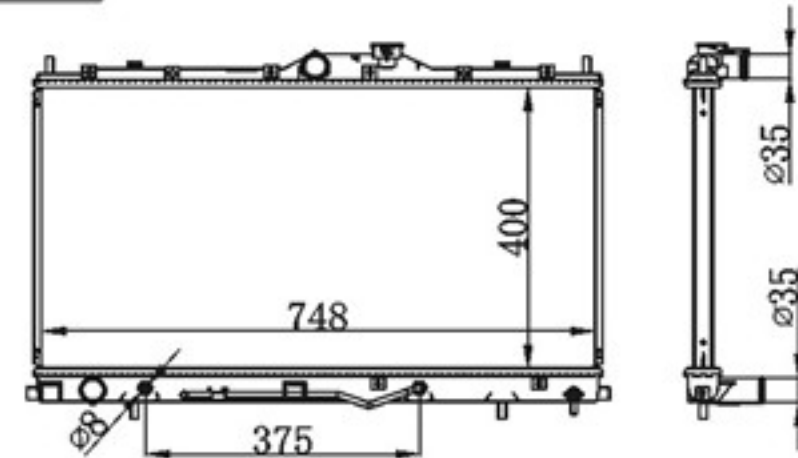

BY-37244

MODELS : LANDCRUISER 80- AT P A : 16/26
CORE SIZE : 400×748 DPI :
TANK SIZE : 48/48×774 OEM :
CARTON: NISSENS: