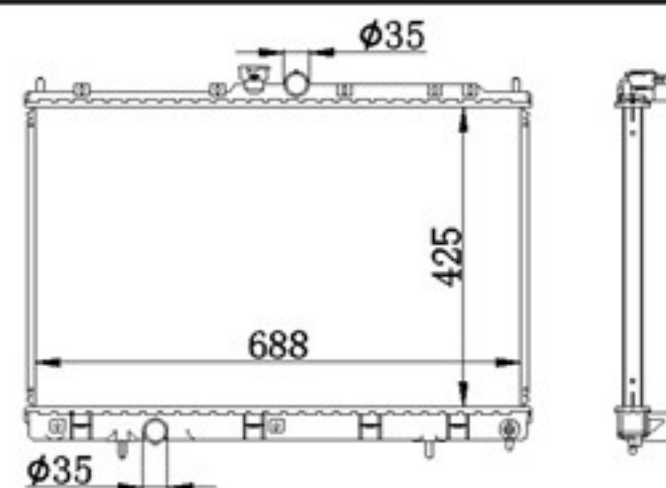

BY-37154

MODELS : OUTLANDER' CU5W 03- MT P A : 16/22/26/32
CORE SIZE : 425×688 DPI :
TANK SIZE : 47/47×713 OEM : MN156535
CARTON: 760*120*630 NISSENS: