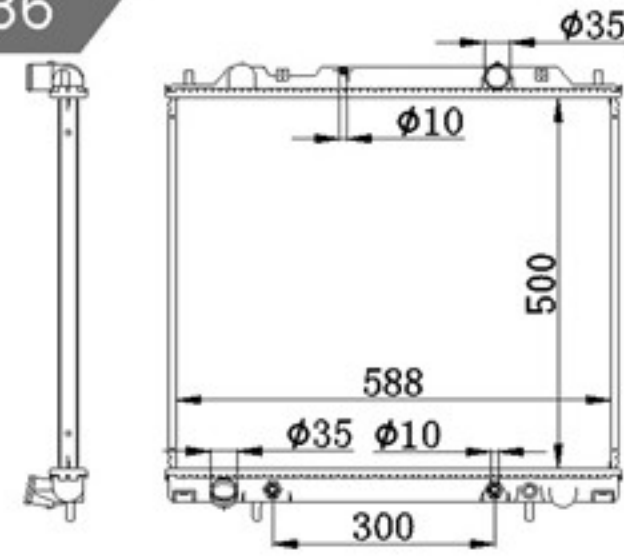

BY-37186

MODELS : DUI 2.0 06- (自由风) AT   P A : 16/26
CORE SIZE : 500×588   DPI :
TANK SIZE : 48/48×613   OEM :
CARTON: 690*120*675   NISSENS: