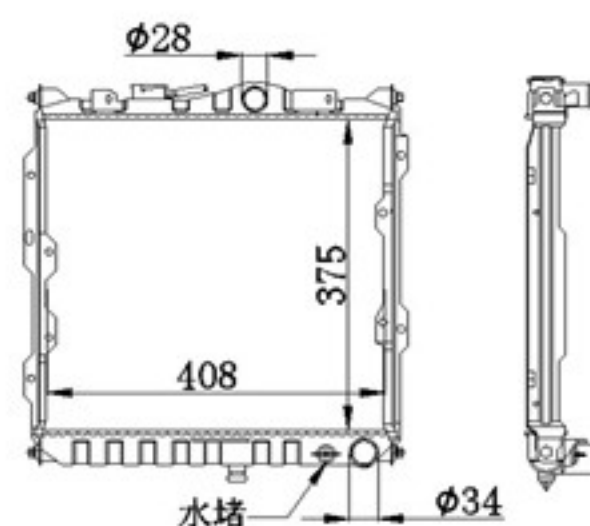

P A : 16/22/26
DPI :
OEM :
NISSENS:

BY-37139

MODELS : LANGER MIRAGE 84- AT
CORE SIZE : 375×408
TANK SIZE : 48/48×428
CARTON: 530*200*560

P A : 16/22/26
DPI :
OEM :
NISSENS:

BY-37140

MODELS : PROTON SAGA 84-98 MT
CORE SIZE : 375×408
TANK SIZE : 40/40×428
CARTON: 550*120*535