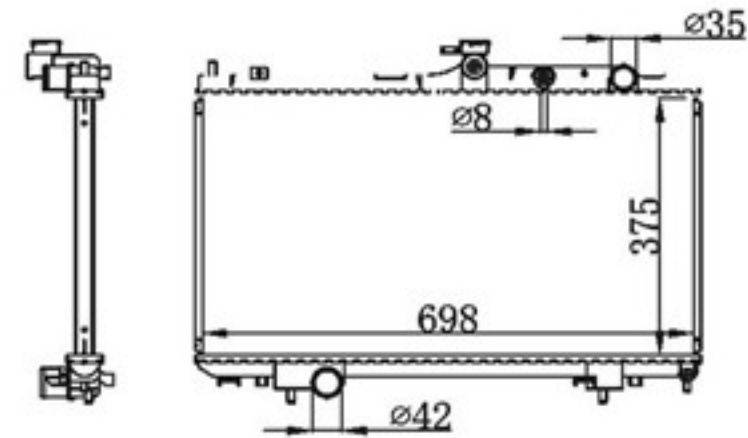

BY-37230

MODELS : PROTON P3 13- MT P A : 16/26
CORE SIZE : 375×698 DPI :
TANK SIZE : 48/48×716 OEM :
CARTON: 720*125*530 NISSENS: