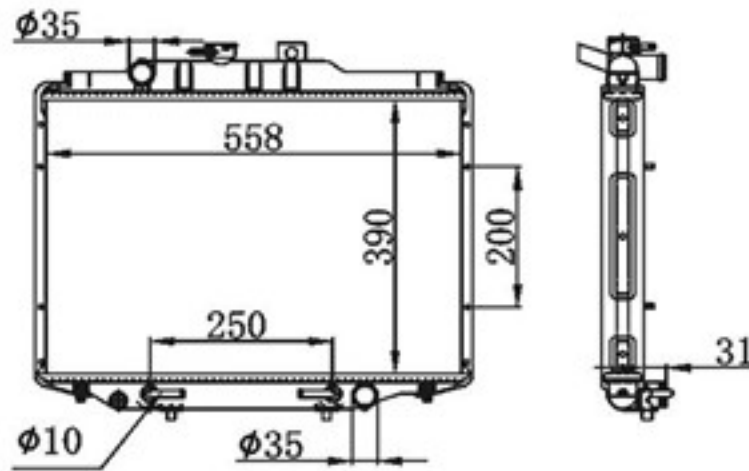

BY-37001

MODELS : DELICA' 87-93 AT (得利卡16气门) P A : 16/26/32
 CORE SIZE : 390×558 DPI :
 TANK SIZE : 47/47×586 OEM : CW749167
 CARTON: 660*155*600 NISSENS:

BY-37002

MODELS : DELICA' 87-93 MT (得利卡16气门) P A : 16/26/32
 CORE SIZE : 390×558 DPI :
 TANK SIZE : 47/47×586 OEM : SW600045
 CARTON: 660*155*600 NISSENS: