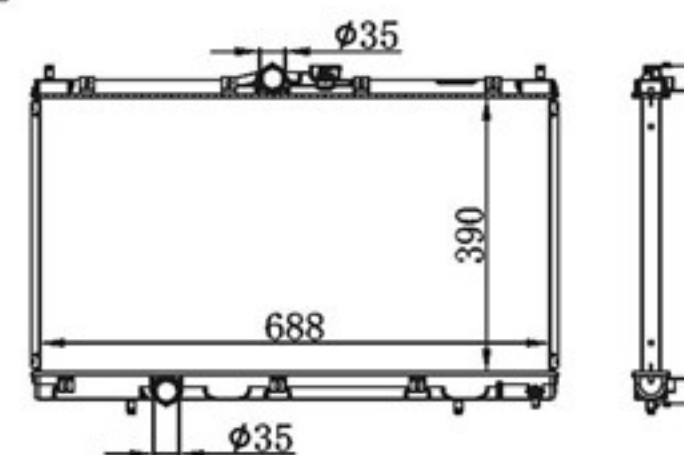

BY-37016

MODELS : LANCER' 2001 (DS) MT
CORE SIZE : 390×688
TANK SIZE : 49/49×717
CARTON: 780*120*565
P A : 16/26/32
DPI :
OEM : PW820941
NISSENS: