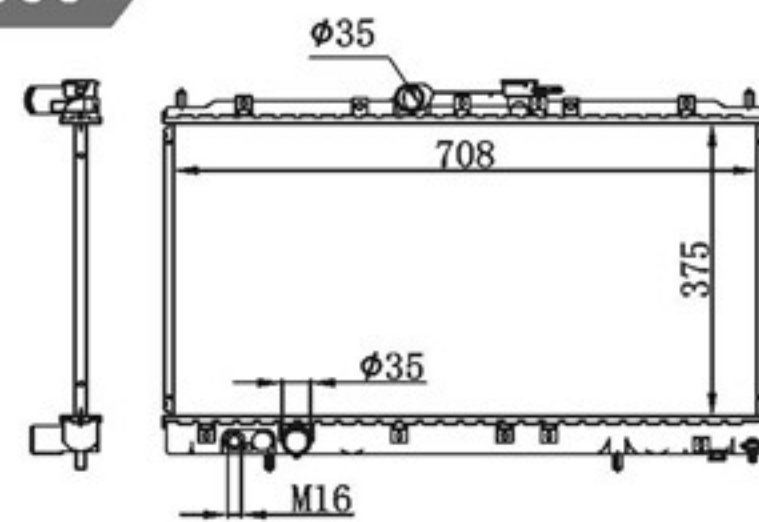

BY-37060

MODELS : GALANT' 98 4G93 MT
CORE SIZE : 375×708
TANK SIZE : 48/48×735
CARTON: 800*120*555
P A : 16/26/32
DPI :
OEM :
NISSENS: