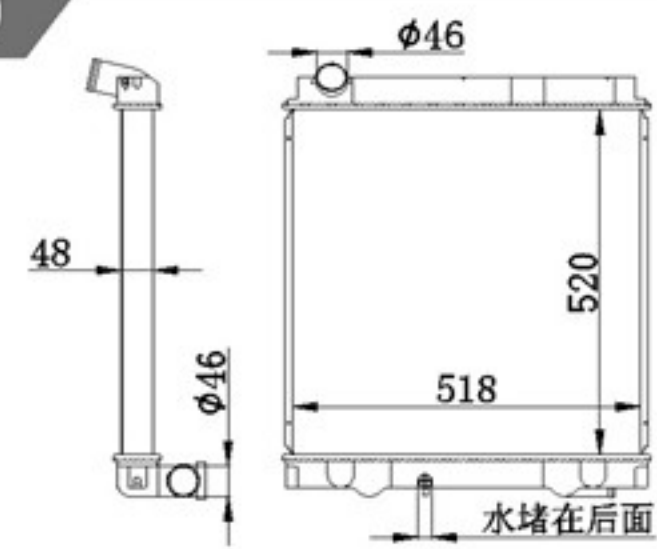

BY-37210

MODELS : CANTER 5.2D/4.9D 4M50/4M51 02- MT P A : 48
CORE SIZE : 520×518 DPI :
TANK SIZE : 66.5/66.5×544 OEM :
CARTON: 695*210*590 NISSENS: