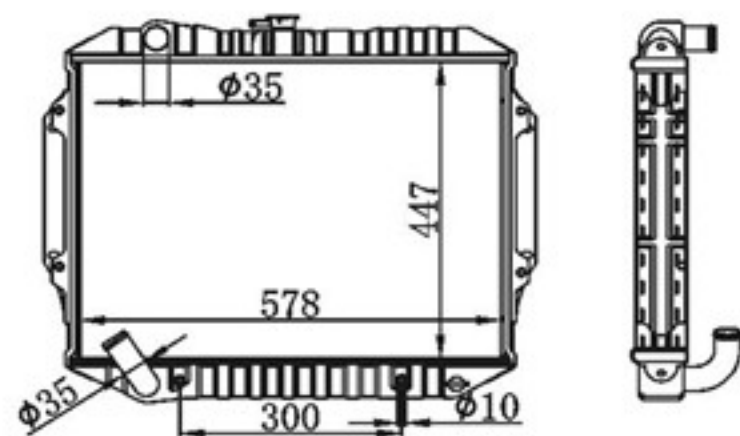

BY-37075

MODELS : PAJERO V6 3.5 AT
CORE SIZE : 447×578
TANK SIZE : 67/67*605
CARTON: 710*180*660

B C : 32/38/48
DPI :
OEM :
NISSENS: