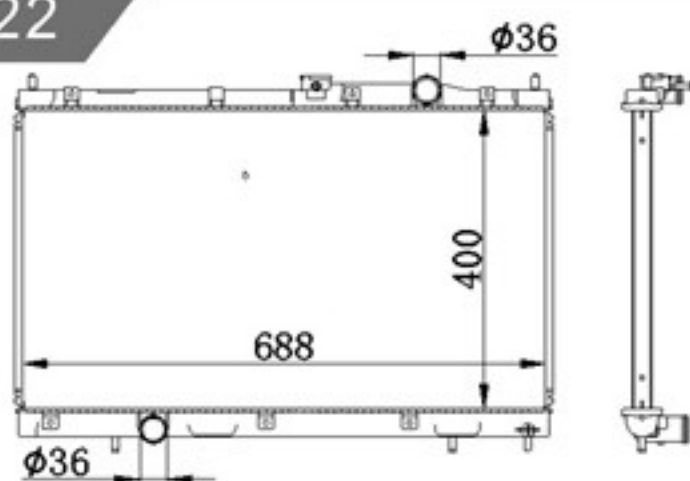

BY-37122

MODELS : LANCER WAJA N/D' 05 MT P A : 16/26/32
CORE SIZE : 400×688 DPI :
TANK SIZE : 49/49×717 OEM :
CARTON: 780*120*575 NISSENS: