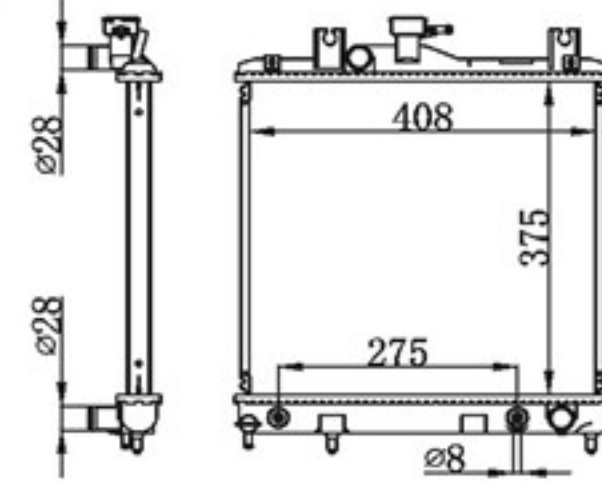

BY-37242

MODELS : PAJERO JR 4A31 88-95 AT P A : 16/22/26
CORE SIZE : 375×408 DPI :
TANK SIZE : 48/48×428 OEM :
CARTON: 515*83*430 NISSENS: