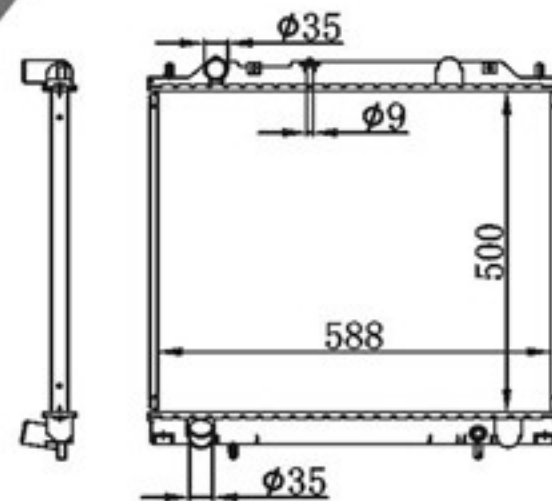

BY-37056

MODELS : L400(D) 94-99 MT (风行) P A : 16/26/32
CORE SIZE : 500×588 DPI :
TANK SIZE : 48/48×613 OEM : MR126104
CARTON: 680*120*700 NISSENS: