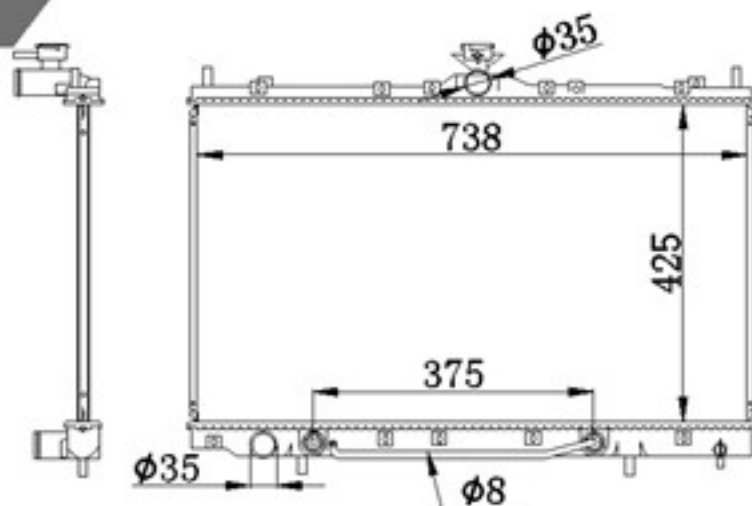

BY-37137

MODELS : L200 /2.5D45D56 MT
CORE SIZE : 425×638
TANK SIZE : 57/57×660
CARTON: 720*155*610

P A : 16/26/32/36
DPI :
OEM :
NISSENS:

BY-37138

MODELS : MITSUBISHI MT
CORE SIZE : 480×388
TANK SIZE : 43/43×414
CARTON: 655*120*540

P A : 16/22/26
DPI :
OEM :
NISSENS:

BY-37139

MODELS : LANGER MIRAGE 84- AT
CORE SIZE : 375×408
TANK SIZE : 48/48×428
CARTON: 530*200*560

P A : 16/22/26
DPI :
OEM :
NISSENS:

BY-37140

MODELS : PROTON SAGA 84-98 MT
CORE SIZE : 375×408
TANK SIZE : 40/40×428
CARTON: 550*120*535

P A : 16/22
DPI :
OEM :
NISSENS:

BY-37141

MODELS : GRANDIS 04-08 AT
CORE SIZE : 425×738
TANK SIZE : 48/48×755
CARTON: 820*145*645

P A : 16/26
DPI :
OEM : MN171216
NISSENS:

BY-36142

MODELS : GALANT DE L4 2.4L 06-08 MT
CORE SIZE : 400×748
TANK SIZE : 48/48×774
CARTON: 850*130*590

P A : 16/26
DPI : 2722
OEM :
NISSENS:

BY-37143

MODELS : PROTON SAGA 84-98 MT
CORE SIZE : 375×408
TANK SIZE : 36/36×428
CARTON: 500*130*550

B C : 16
DPI : 93
OEM : MB222073
NISSENS:

BY-37144

MODELS : GALANT 96- AT
CORE SIZE : 375×708
TANK SIZE : 48/48×735
CARTON: 790*120*580

P A : 16/26/32
DPI : 2301-PA16
OEM : 0ACB2806
NISSENS: