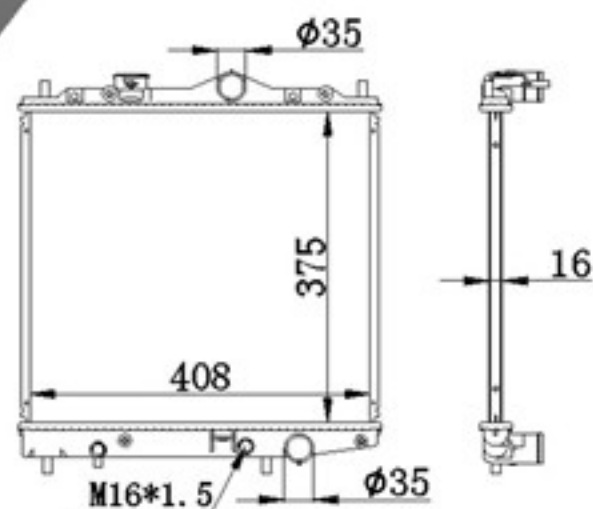

BY-37127

MODELS : COLT 1.3' 92- MT P A : 16
CORE SIZE : 375×408 DPI :
TANK SIZE : 35.5/35.5×432.5 OEM : MB660540/MB660596
CARTON: 550*120*495 NISSENS: 67100