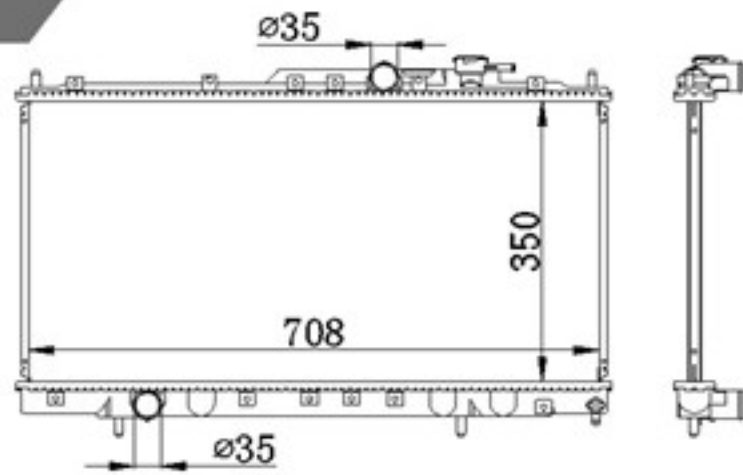

BY-37097

MODELS : GALANT 4CYL' 99-03 MT P A : 16/26/32
CORE SIZE : 350×708 DPI :
TANK SIZE : 48/48×735 OEM :
CARTON: 790*120*530 NISSENS: