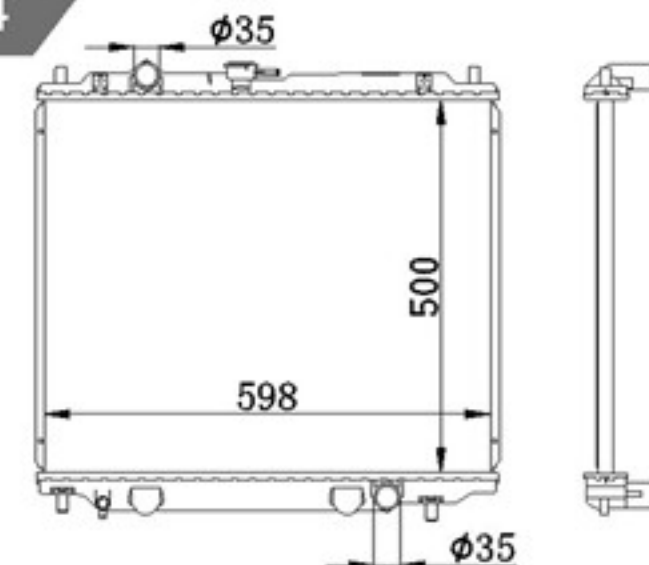

BY-37184

MODELS : PAJERO MONTERO 4M4D 90-00 MT P A : 16/22/26/32
 CORE SIZE : 500x598 DPI :
 TANK SIZE : 57/57x620 OEM :
 CARTON: 660*130*710 NISSENS:

BY-37185

MODELS : DUI 2.0 06- (自由风) MT P A : 16/26
 CORE SIZE : 500×588 DPI :
 TANK SIZE : 48/48×613 OEM :
 CARTON: 690*120*675 NISSENS: