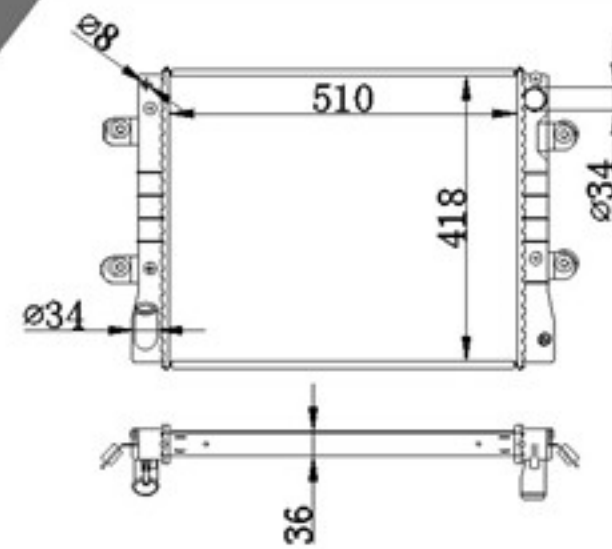

BY-37256

MODELS : 东风 CN7 MT   P A : 36
CORE SIZE : 510×418   DPI :
TANK SIZE : 54.5/54.5×430.5   OEM :
CARTON: NISSENS: