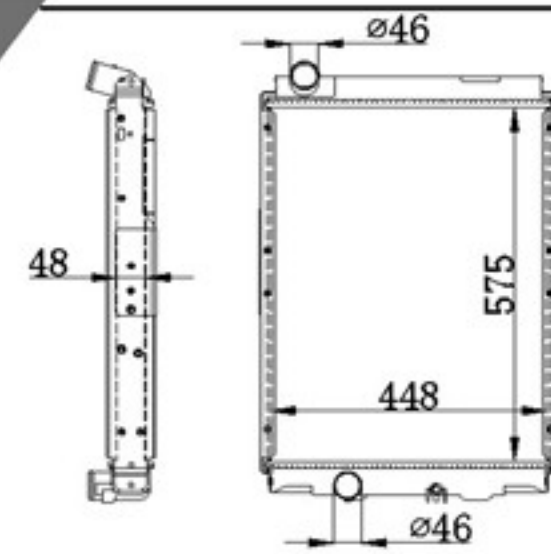

BY-37252

MODELS : MT   P A : 48
CORE SIZE : 575×448   DPI :
TANK SIZE : 69/69×460.5   OEM : ME418693
CARTON: NISSENS: