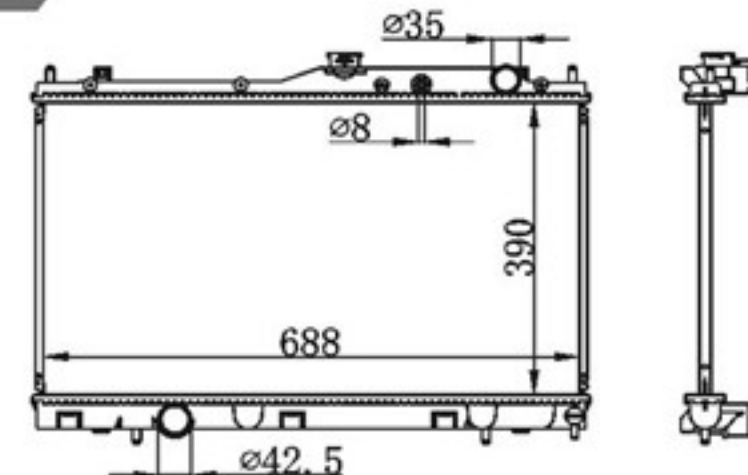

BY-37232

MODELS : PROTON EXORA TURBO 1.6L 09- MT P A : 16/22/26/32
CORE SIZE : 390×688 DPI :
TANK SIZE : 47/47×713 OEM :
CARTON: 720*95*525 NISSENS: