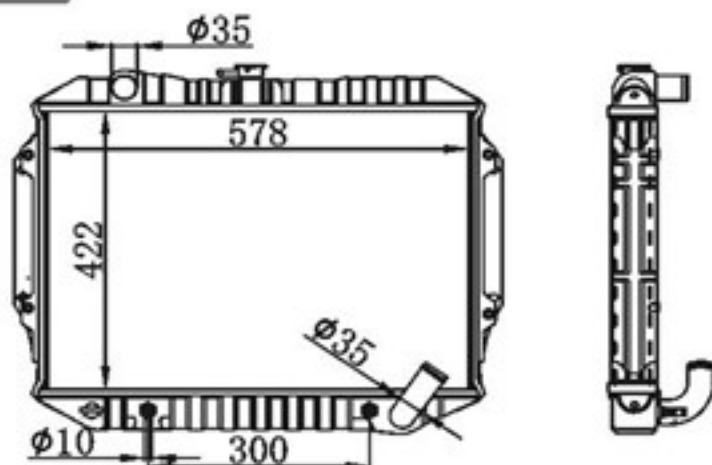

BY-37071

MODELS : PAJERO V31' 92-96 AT
CORE SIZE : 422×578
TANK SIZE : 67/67*605
CARTON: 710*180*630
B C : 32/38/48
DPI :
OEM :
NISSENS: