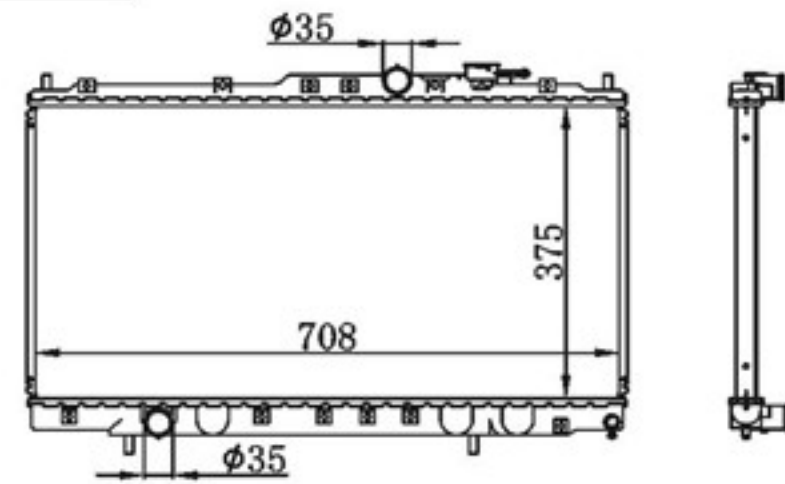

BY-37066

MODELS : GALANT 4CYL' 99-03 MT
CORE SIZE : 375×708
TANK SIZE : 48/48×735
CARTON: 800*120*565
P A : 16/26/32
DPI :
OEM :
NISSENS: