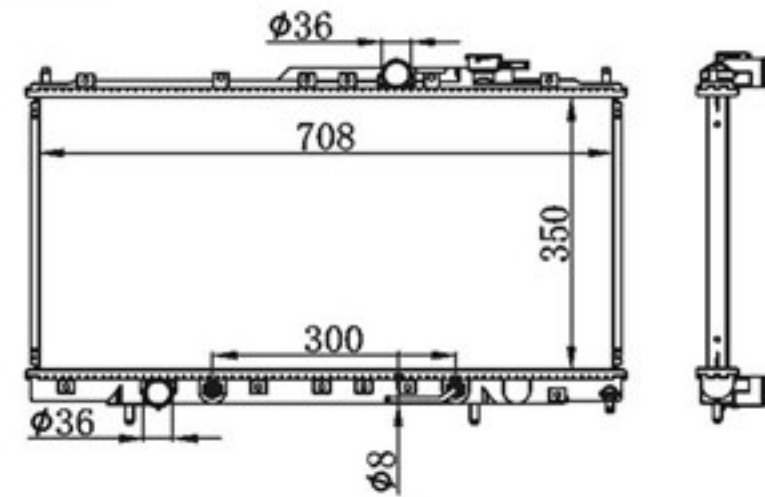

BY-37226

MODELS : ECLIPSE GS/RS 2.4 L4 00-05 AT P A : 16/26/32
CORE SIZE : 350×708 DPI : 2438-PA26
TANK SIZE : 48/48×735 OEM : MR37316
CARTON: 770*120*560 NISSENS: