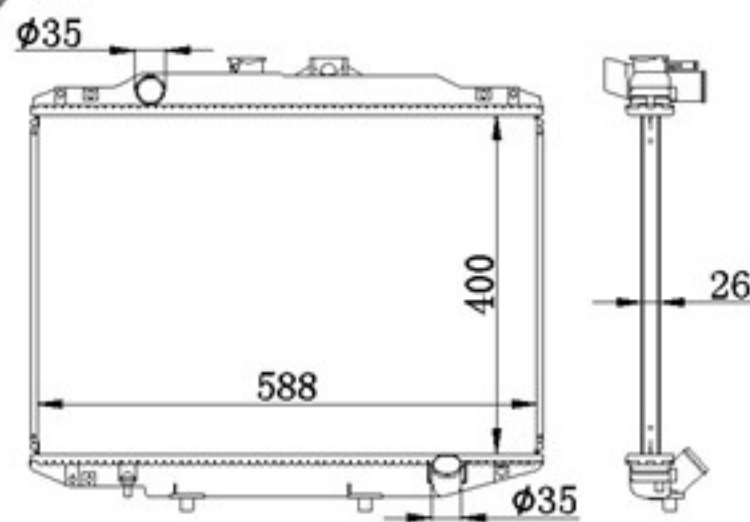

BY-37171

MODELS : MITSUBISHI R300 MT P A : 26
CORE SIZE : 400×588 DPI :
TANK SIZE : 53/53×607 OEM :
CARTON: 610*150*540 NISSENS: