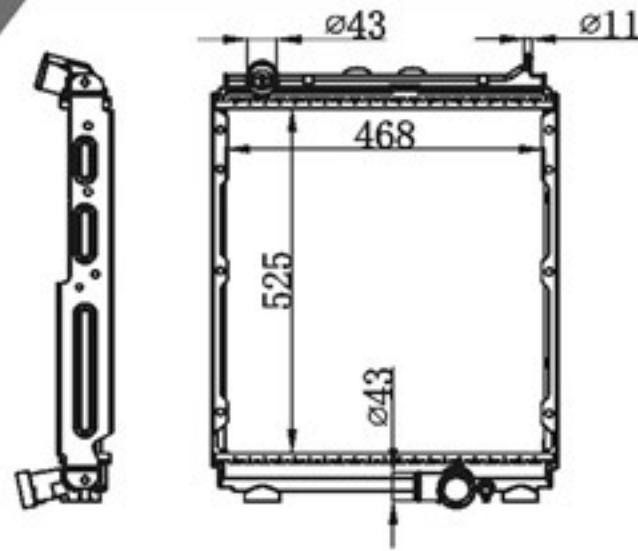

BY-37249

MODELS : 中华 坚达 3.5L FUSO 五期 14- MT   P A : 48
CORE SIZE : 525×468   DPI :
TANK SIZE : 69/69×493.5   OEM :
CARTON: 692*140*508   NISSENS: