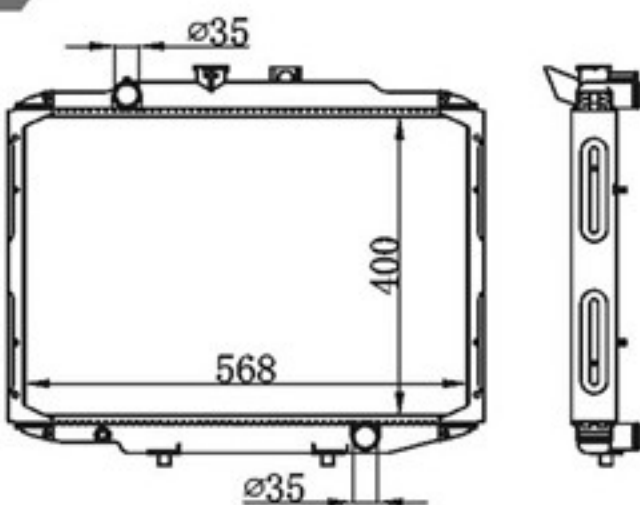

BY-37239

MODELS : DELICA VAN 12-13 MT P A : 26/32
CORE SIZE : 400×568 DPI :
TANK SIZE : 47/47×583.5 OEM :
CARTON: 532*122*611 NISSENS: