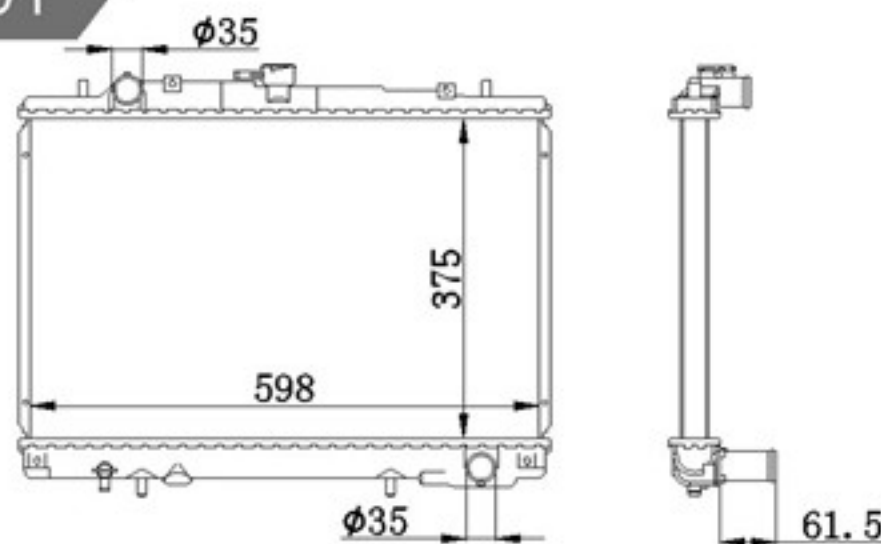

BY-37191

MODELS : STORM 96- MT   P A : 26/32
CORE SIZE : 375×598   DPI :
TANK SIZE : 55/55×618   OEM : MB127853
CARTON: 680*125*550   NISSENS : 62809