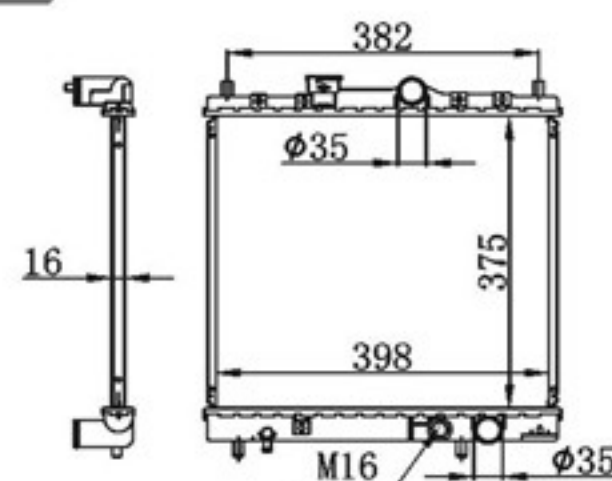

BY-36094

MODELS : LANCER 1.3' 92 MT
CORE SIZE : 375×398
TANK SIZE : 33/40×428
CARTON: 550*120*490

P A : 16
DPI :
OEM : MB660540/MB660596
NISSENS: