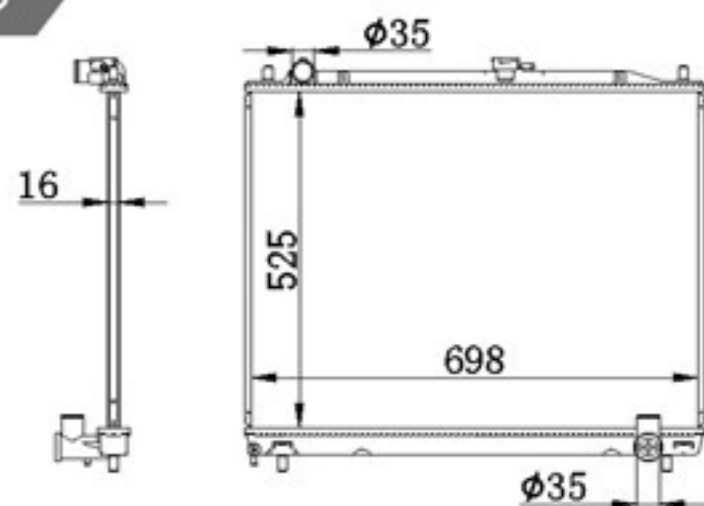

P A : 16/22
DPI :
OEM :
NISSENS:

BY-37198

MODELS : PAJERO V73' 92-96 AT
CORE SIZE : 525×698
TANK SIZE : 40/48×717
CARTON: 730*120*660

P A : 16
DPI : 2468
OEM : MR404689
NISSENS:

BY-37199

MODELS : PAJERO V73' 92-96 MT
CORE SIZE : 525×698
TANK SIZE : 40/48×717
CARTON: 730*120*660