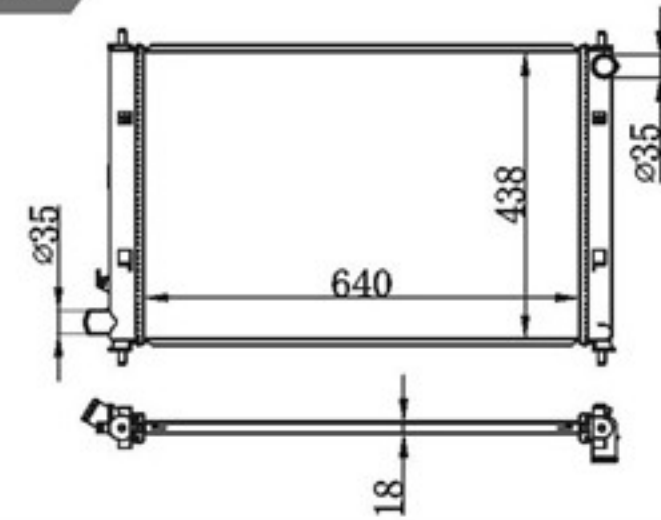

BY-37236

MODELS : 东南菱悦 V5 12-14 MT P A : 18
CORE SIZE : 640×438 DPI :
TANK SIZE : 40/40×449 OEM :
CARTON: 785*95*510 NISSENS: