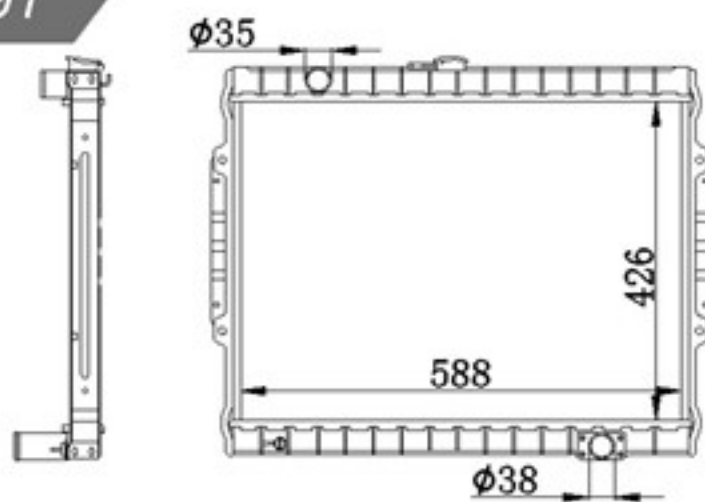

P A : 26
DPI :
OEM :
NISSENS:

BY-37196

MODELS : L200 STORN 96-00 MT
CORE SIZE : 375×598
TANK SIZE : 57/57×620
CARTON: 500*115*625

P A : 16/22/26/32
DPI :
OEM : MR481791T
NISSENS:

BY-37197

MODELS : CHANGFENG 欧3 09- MT
CORE SIZE : 426×588
TANK SIZE : 51/51×613
CARTON: 540*130*667