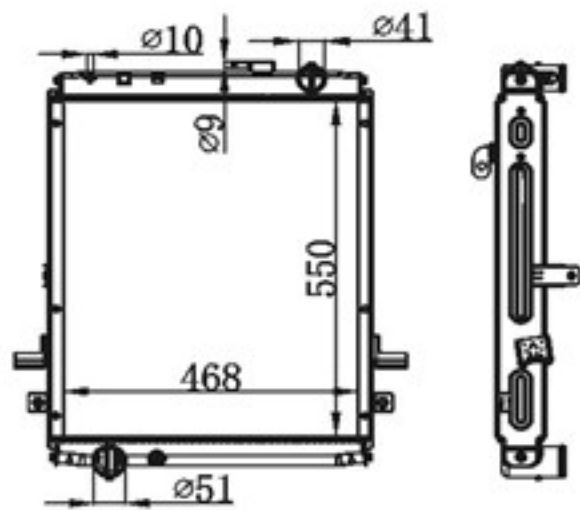

BY-37245

MODELS : NEW CANTER 3.5 14- MT P A : 48
CORE SIZE : 550×468 DPI :
TANK SIZE : 69/69×497 OEM : CW769950
CARTON: 684*169*619 NISSENS: