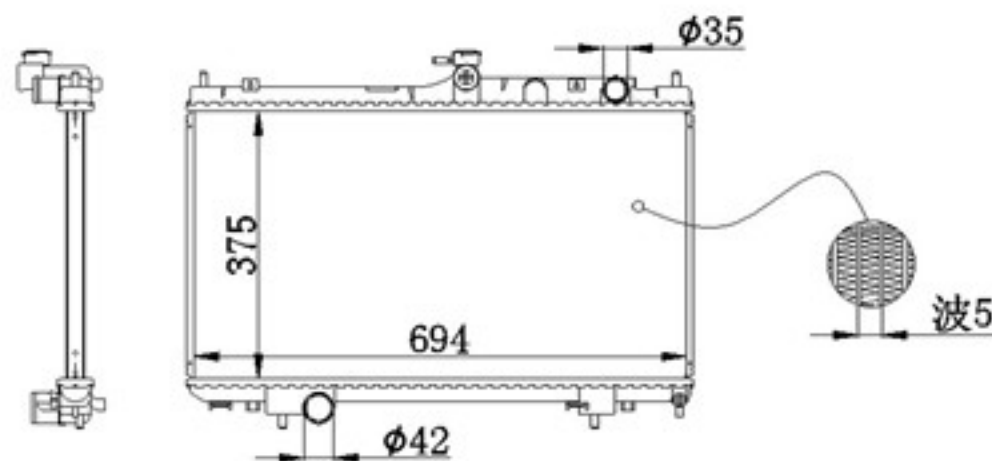

A L : 40
DPI :
OEM :
NISSENS:

BY-37220

MODELS : ECLIPSE 3.0L V6 00- AT
CORE SIZE : 350×708
TANK SIZE : 48/48×735
CARTON: 790*120*530

P A : 16/26/32
DPI : 2410-PA26
OEM : 373104/431144
NISSENS:

BY-37221

MODELS : PREVE MT
CORE SIZE : 375×694
TANK SIZE : 48/48×716
CARTON: 760*150*580