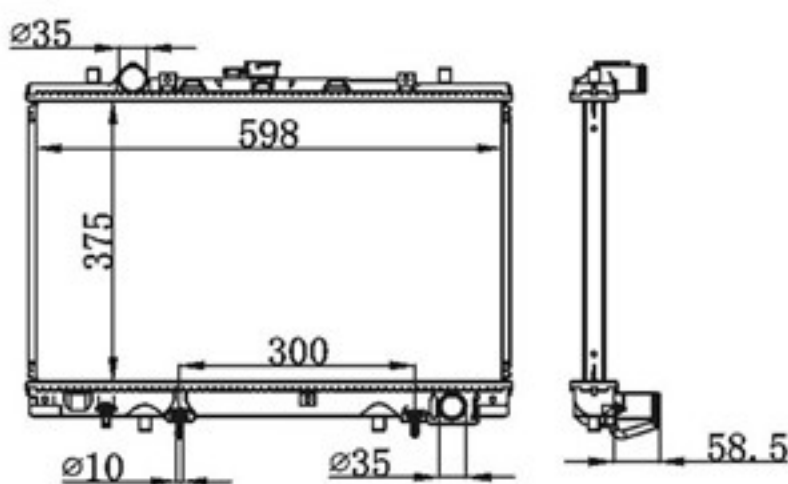

BY-37237

MODELS : L200 STORN 96-00 AT P A : 16/22/26/32
CORE SIZE : 375×598 DPI :
TANK SIZE : 57/57×620 OEM :
CARTON: 500*115*625 NISSENS: