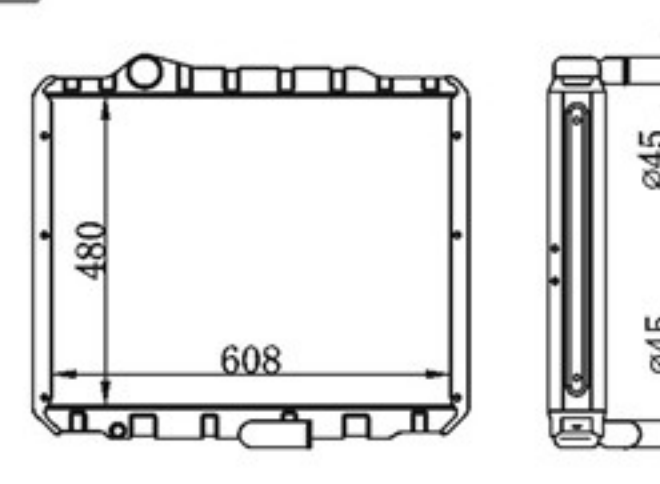

BY-37246

MODELS : FUSO BUS KK-BG64EG 4M51 99-04 MT B C : 48
CORE SIZE : 480×608 DPI :
TANK SIZE : 69/69×630 OEM : MK522889
CARTON: NISSENS: