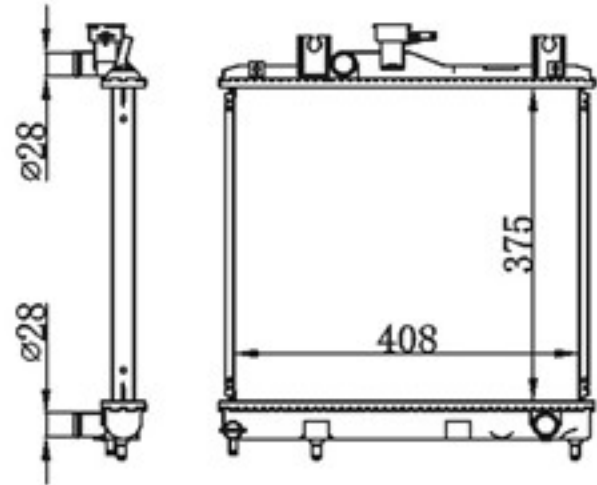

BY-37243

MODELS : PAJERO JR 4A31 88-95 MT P A : 16/22/26
CORE SIZE : 375×408 DPI :
TANK SIZE : 48/48×428 OEM : MR266585
CARTON: 515*83*430 NISSENS: