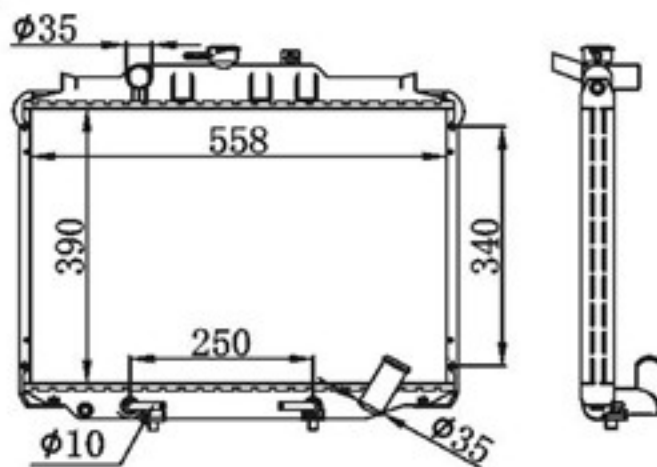

BY-37003

MODELS : DELICA' 87-93 AT (得利卡8气门) P A : 16/26/32
CORE SIZE : 390×558 DPI :
TANK SIZE : 47/47×586 OEM :
CARTON: 660*160*600 NISSENS: