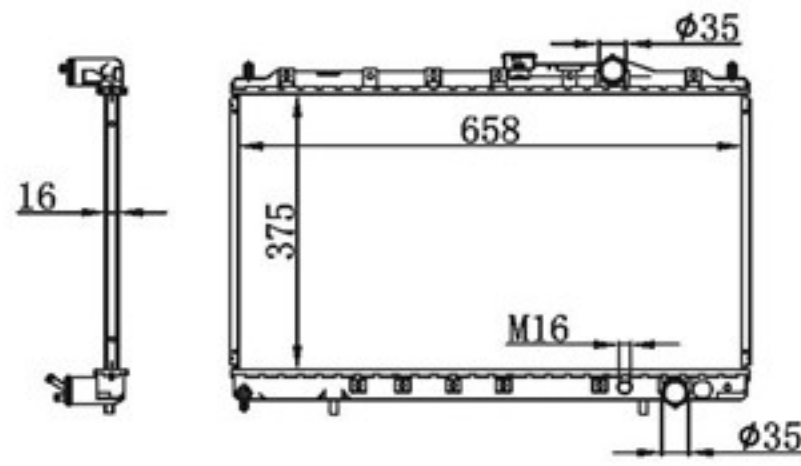

BY-37009

MODELS : LANCER' 92-94 MT
CORE SIZE : 375×658
TANK SIZE : 33/48×678
CARTON: 740*120*550
P A : 16
DPI :
OEM : MB660562/660566
NISSENS: