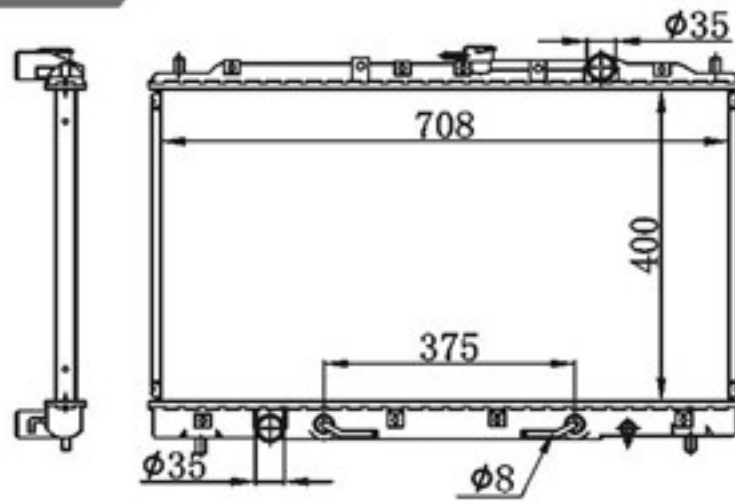

BY-37051

MODELS : DIAMANTE' 97-00 AT (钻石3.2) P A : 16/26/32
CORE SIZE : 400×708 DPI : 1908-PA26
TANK SIZE : 48/48×735 OEM : MR160763/431051
CARTON: 800*120*580 NISSENS: