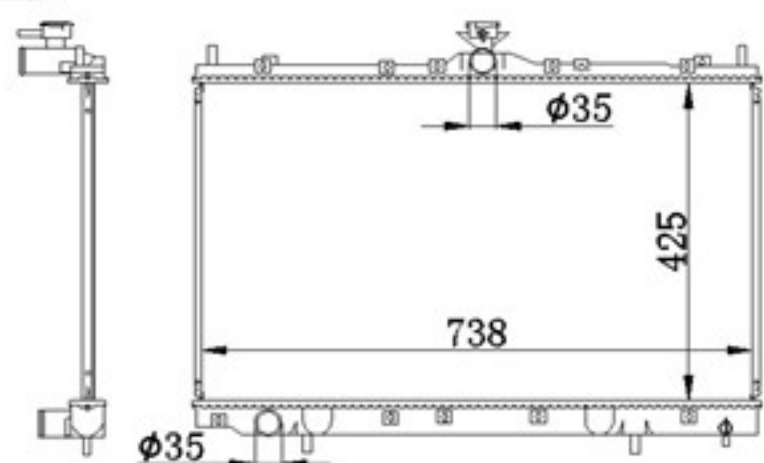

BY-37155

MODELS : GRANDIS 04-08 MT P A : 16/26
CORE SIZE : 425×738 DPI :
TANK SIZE : 48/48×755 OEM : MN171216
CARTON: 810*150*630 NISSENS: 68182