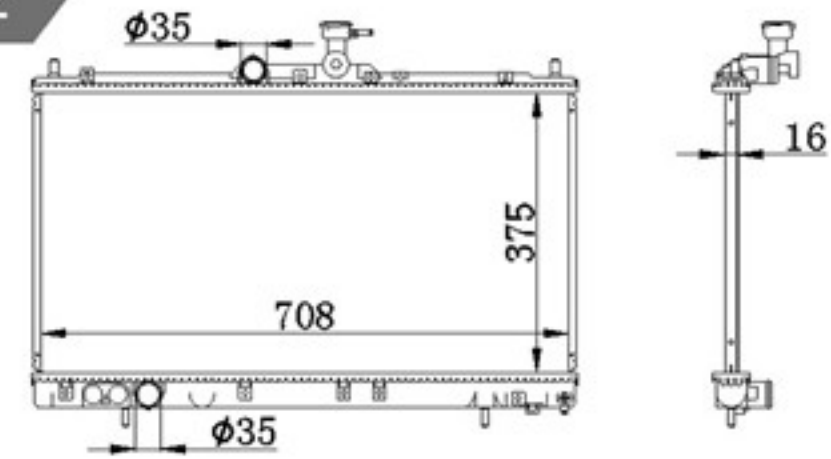

BY-37182

MODELS : 景逸 1.8 MT P A : 16
CORE SIZE : 375x708 DPI :
TANK SIZE : 47.5/47.5x731 OEM :
CARTON: 740*120*540 NISSENS: