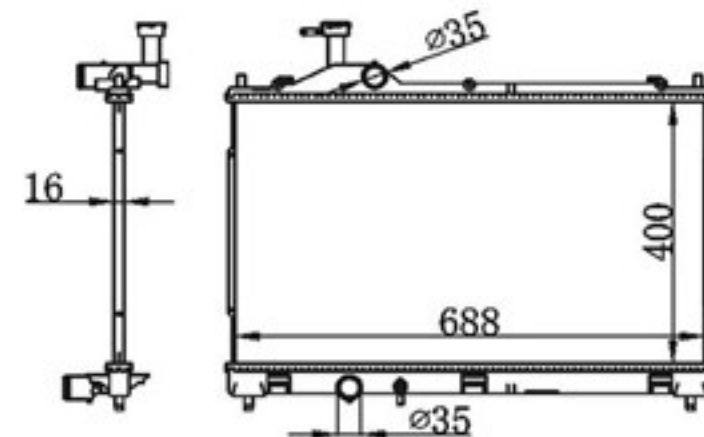

BY-36238

MODELS : OUTLANDER 2.4L 14 14-15 MT P A : 16
CORE SIZE : 400×688 DPI : 13470
TANK SIZE : 35/35×713 OEM :
CARTON: 715*1520*590 NISSENS: