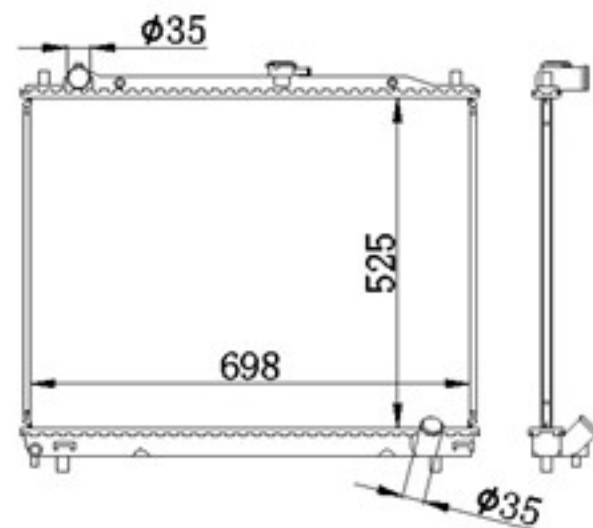

BY-37213

MODELS : PAJERO 3.2DI-D 00- MT P A : 16/22
CORE SIZE : 525×698 DPI :
TANK SIZE : 40/48×717 OEM :
CARTON: 730*110*660 NISSENS: