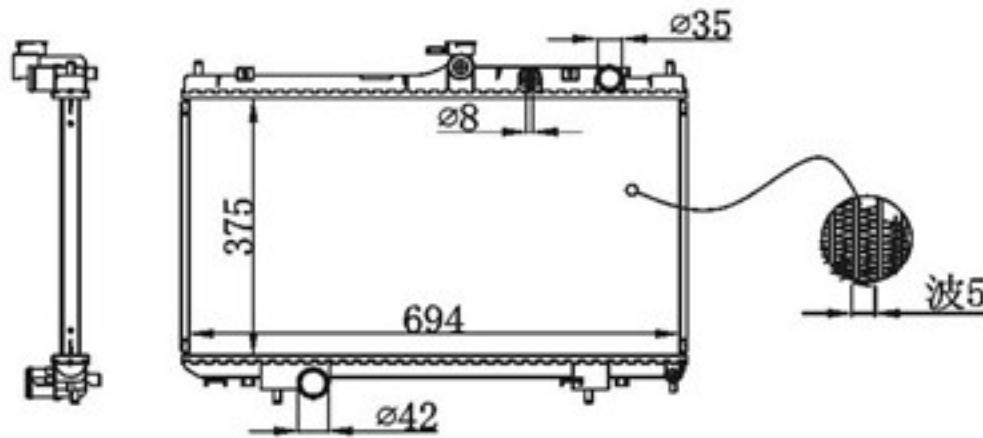

BY-37229

MODELS : PROTON P3 13- MT P A : 16/26-波5
CORE SIZE : 375×694 DPI :
TANK SIZE : 48/48×716 OEM :
CARTON: 720*125*530 NISSENS: