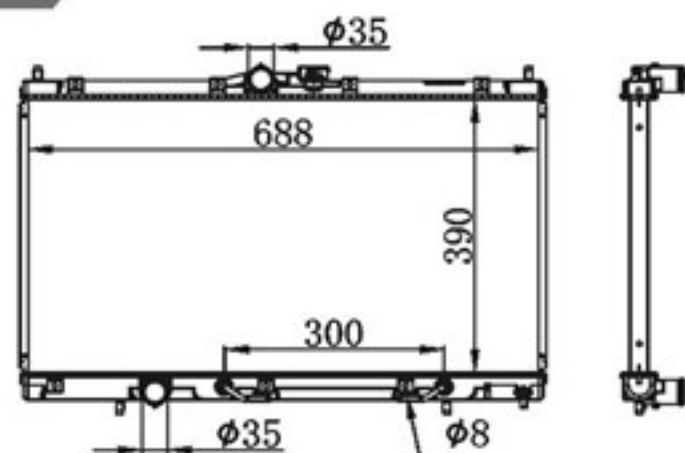

BY-37015

MODELS : LANCER' 2001 (DS) AT
CORE SIZE : 390×688
TANK SIZE : 49/49×717
CARTON: 780*120*565
P A : 16/26/32
DPI :
OEM : PW820941
NISSENS: