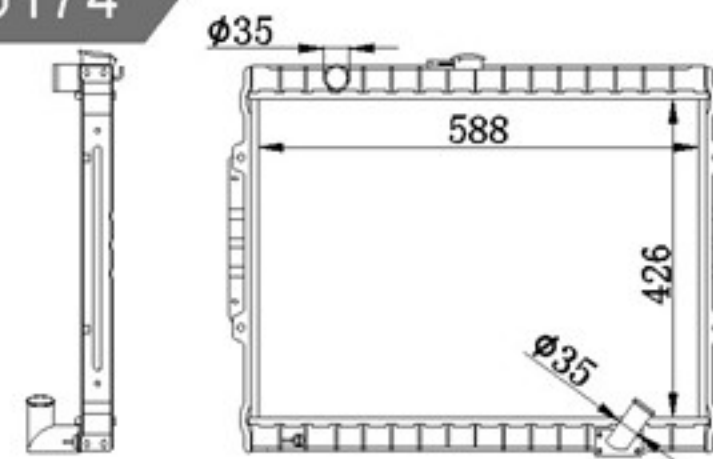

BY-36174

MODELS : CHANGFENG 欧3 09- MT P A : 16/22
CORE SIZE : 426×588 DPI :
TANK SIZE : 51/51×613 OEM :
CARTON: 670*130*550 NISSENS: