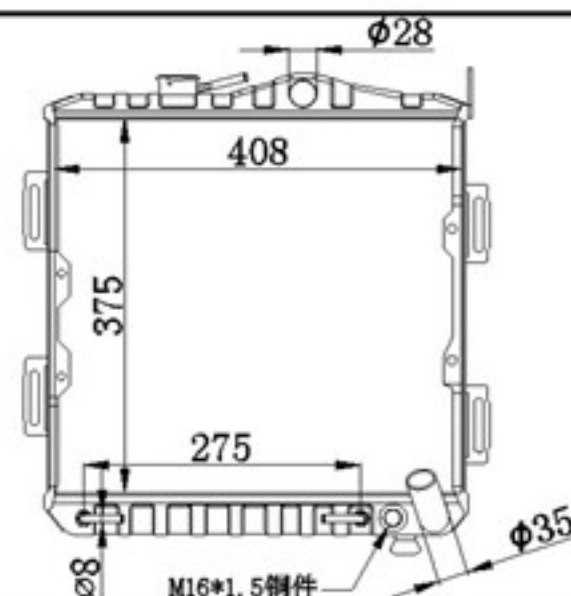

BY-37160

MODELS : LANCER MIRAGE 84- MT B C : 16/32
CORE SIZE : 375×408 DPI :
TANK SIZE : 48/48×426 OEM : MB222074
CARTON: 500*130*550 NISSENS: 62823