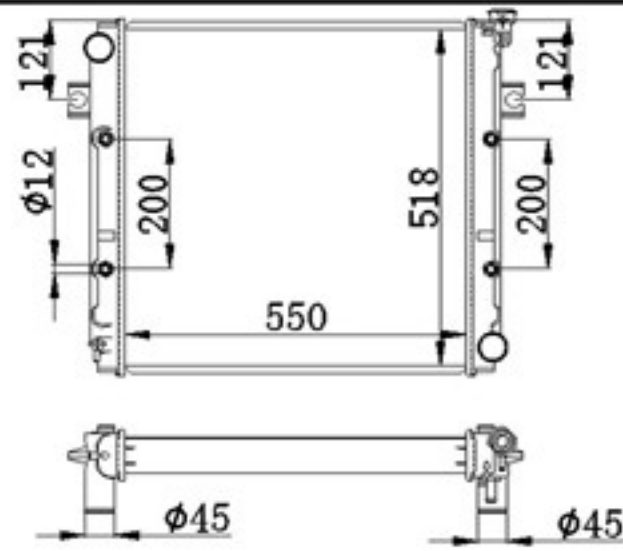

BY-37217

MODELS : 叉车 5 TON AT
CORE SIZE : 550×518
TANK SIZE : 74/74×544
CARTON: 720*160*590

P A : 48/56
DPI :
OEM :
NISSENS: