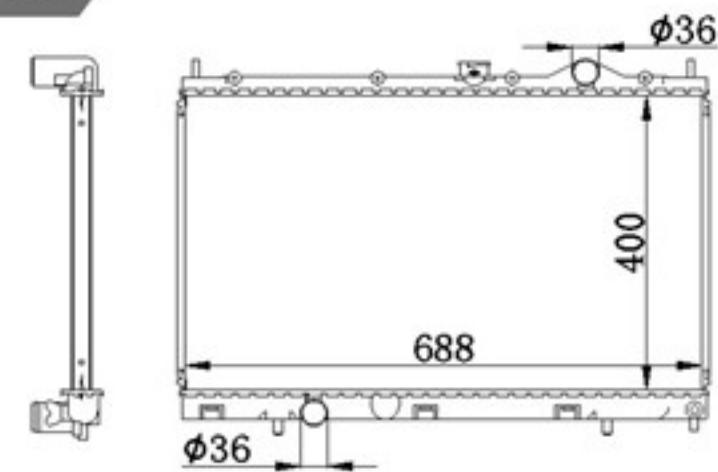

BY-37100

MODELS : LANCER' 01 MT P A : 16/22/26/32
CORE SIZE : 400×688 DPI :
TANK SIZE : 47/47×713 OEM :
CARTON: 775*120*575 NISSENS: