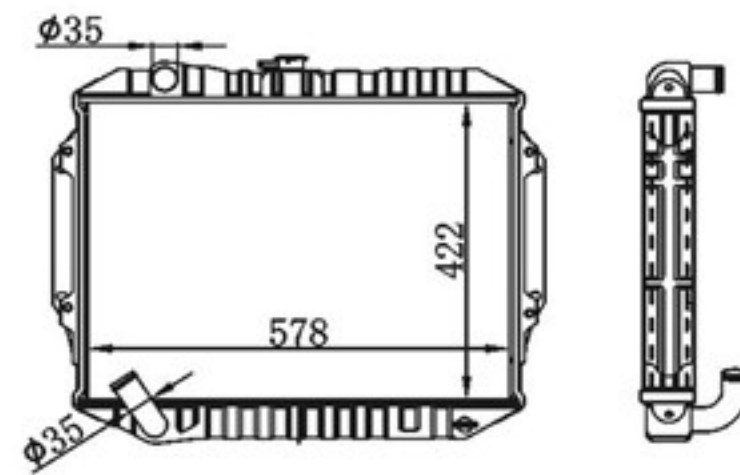

BY-37074

MODELS : PAJERO V33' 92-98 MT
CORE SIZE : 422×578
TANK SIZE : 67/67*605
CARTON: 710*180*630

B C : 32/38/48
DPI :
OEM : MB538805
NISSENS: 62884