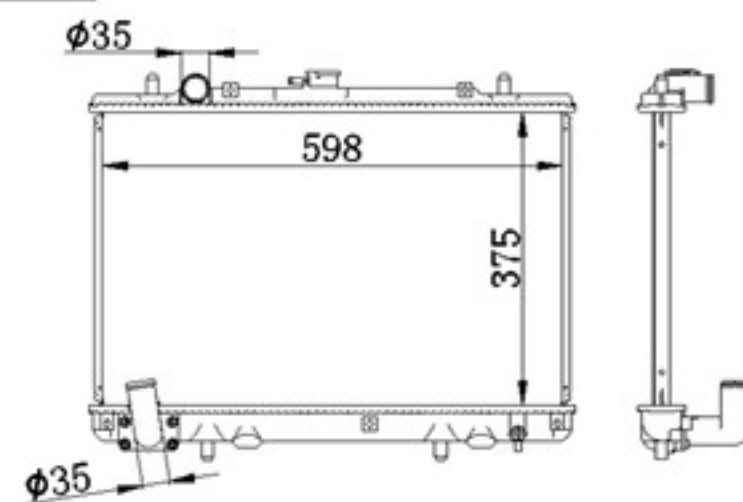

BY-36222

MODELS : L200 (GAS) 98- MT
CORE SIZE : 375×598
TANK SIZE : 55/55x618
CARTON: 620*110*500

P A : 26/32
DPI :
OEM : MR481785
NISSENS: