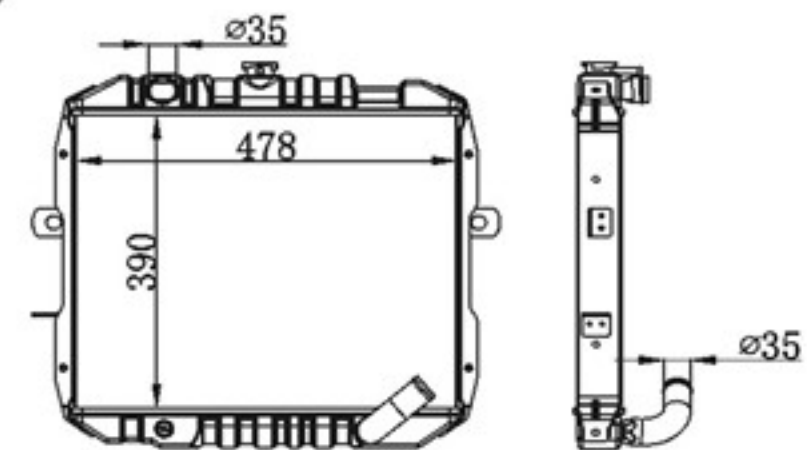

BY-37248

MODELS : L300 BOX 80- MT B C : 32/38/48
CORE SIZE : 390×478 DPI :
TANK SIZE : 65/65×495 OEM :
CARTON: 516*153*600 NISSENS: