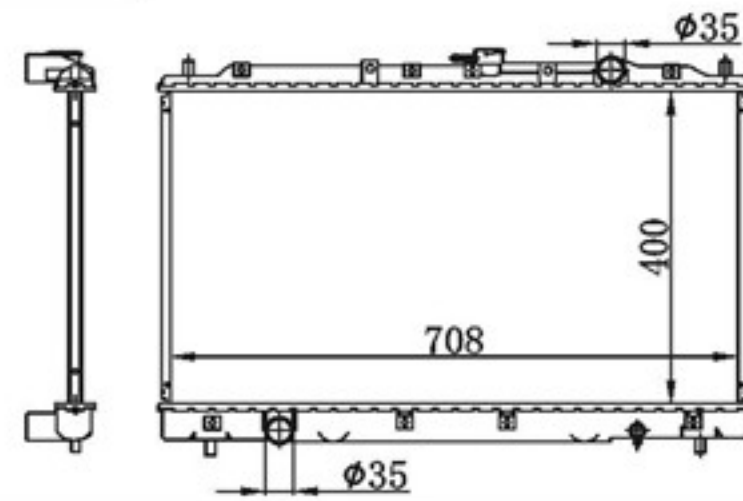

BY-37052

MODELS : DIAMANTE' 97-00 MT (钻石3.2) P A : 16/26/32
CORE SIZE : 400×708 DPI :
TANK SIZE : 48/48×735 OEM :
CARTON: 800*120*580 NISSENS: