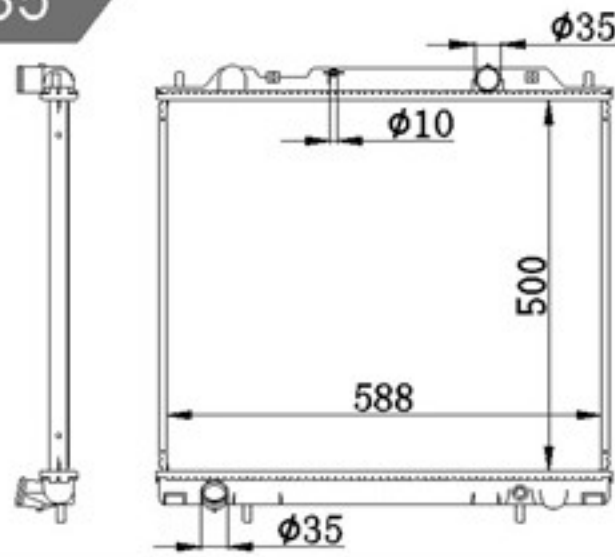

BY-37184

MODELS : PAJERO MONTERO 4M4D 90-00 MT P A : 16/22/26/32
 CORE SIZE : 500x598 DPI :
 TANK SIZE : 57/57x620 OEM :
 CARTON: 660*130*710 NISSENS:

BY-37185

MODELS : DUI 2.0 06- (自由风) MT P A : 16/26
 CORE SIZE : 500×588 DPI :
 TANK SIZE : 48/48×613 OEM :
 CARTON: 690*120*675 NISSENS: