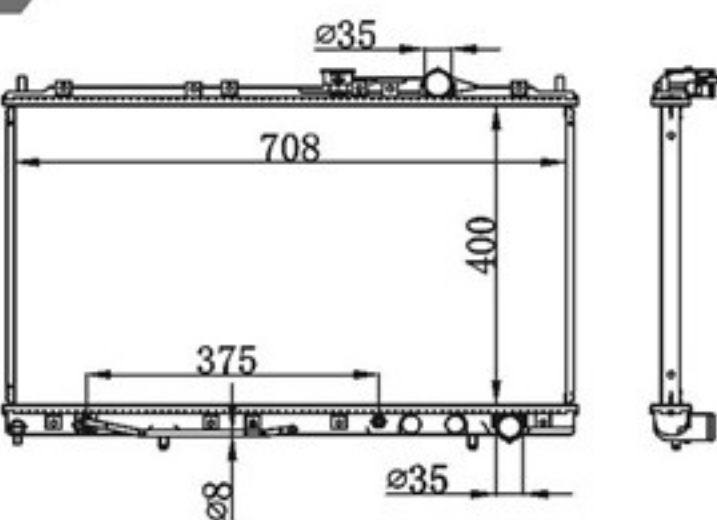

BY-37235

MODELS : GALANT 92-95 AT P A : 16/26/32
CORE SIZE : 400×708 DPI :
TANK SIZE : 48/48×735 OEM :
CARTON: 740*90*510 NISSENS: