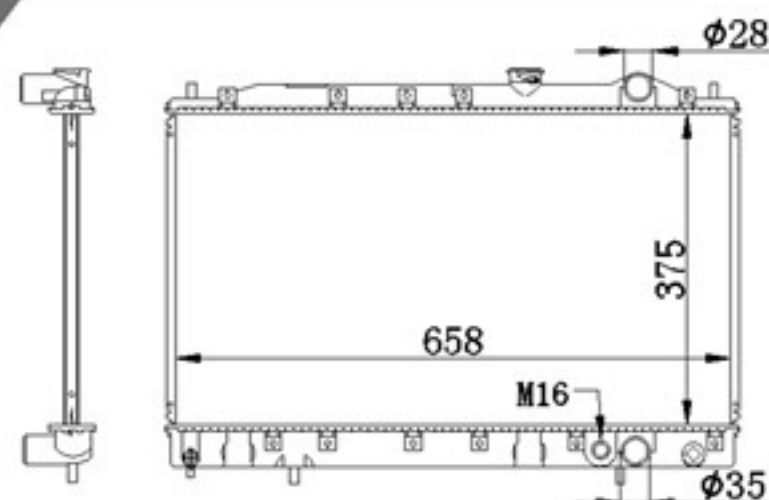

BY-37156

MODELS : LANCER E-C62A/4G15 87-91 AT P A : 16/26
 CORE SIZE : 375×658 DPI : 1379-PA26
 TANK SIZE : 40/50×688 OEM : MB538548
 CARTON: 730*120*580 NISSENS: 62835

BY-37157

MODELS : LANCER E-C62A/4G15 87-91 MT P A : 16/26
 CORE SIZE : 375×658 DPI :
 TANK SIZE : 40/50×688 OEM : MB538544
 CARTON: 730*120*580 NISSENS: 62834