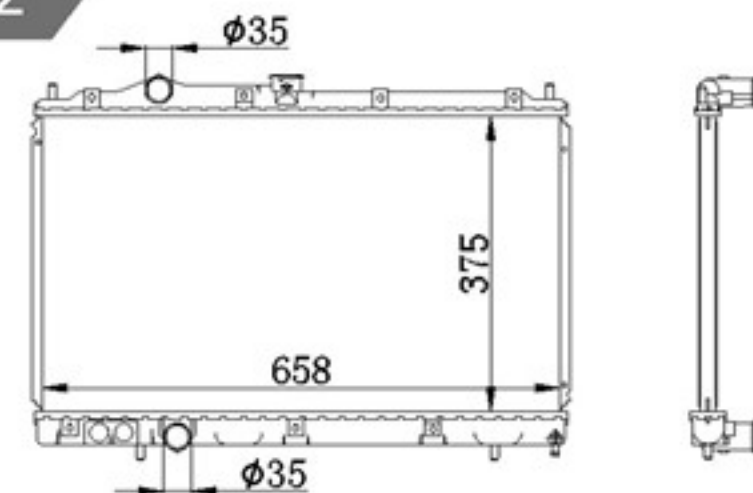

BY-37192

MODELS : 菱悦 V3 MT   P A : 16/26/32
CORE SIZE : 375×658   DPI :
TANK SIZE : 48/48×678   OEM :
CARTON: NISSENS: