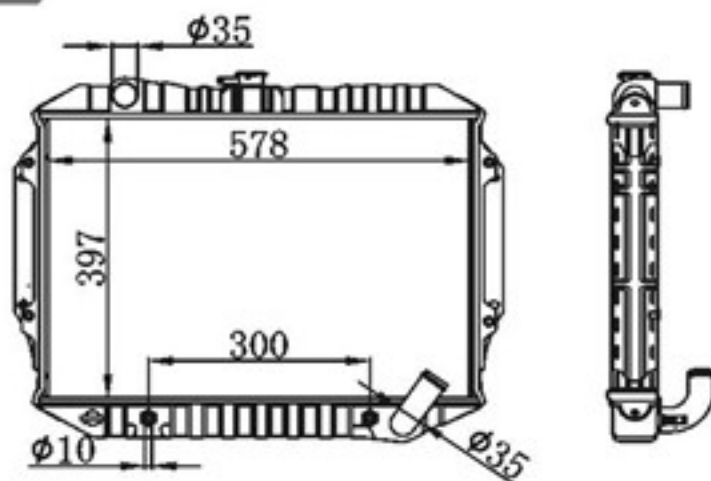

BY-37069

MODELS : PAJERO/L047' 86-91 AT
CORE SIZE : 397×578
TANK SIZE : 67/67*605
CARTON: 710*180*610
B C : 32/38/48
DPI :
OEM :
NISSENS: