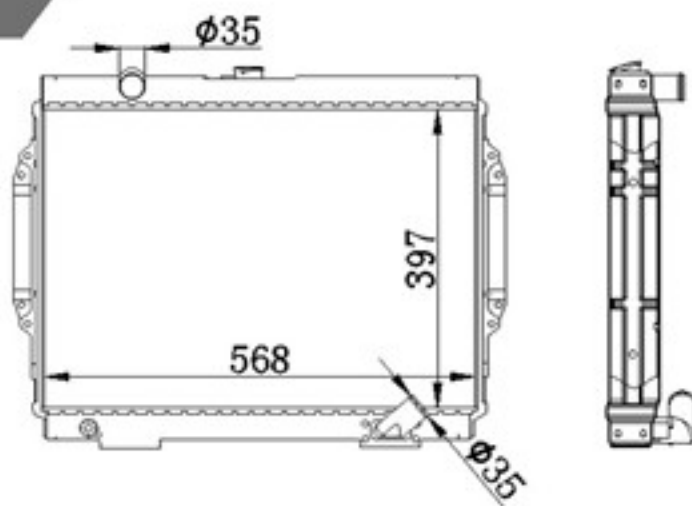

BY-37189

MODELS : PAJERO V31 92-96 MT   P A : 26/32
CORE SIZE : 397×568   DPI :
TANK SIZE : 61/61×598   OEM :
CARTON: 730*170*590   NISSENS: