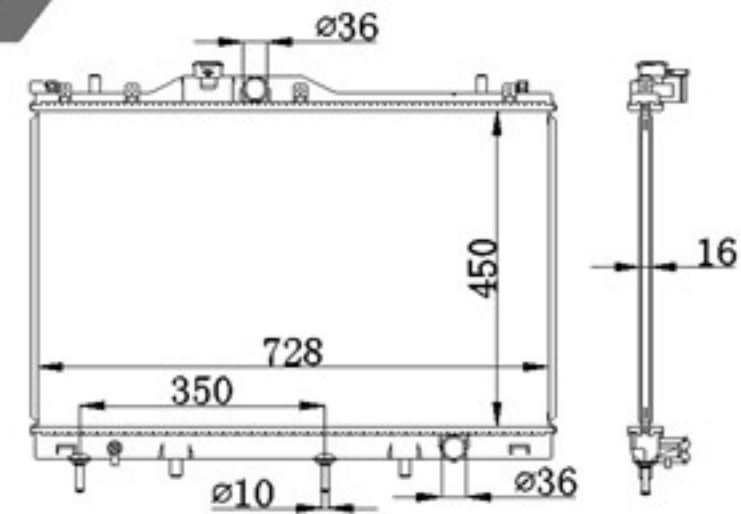

BY-37254

MODELS : 君阁 2.0L 08-11 AT   P A : 16
CORE SIZE : 450×728   DPI :
TANK SIZE : 48/48×743   OEM :
CARTON: 750*90*610   NISSENS: