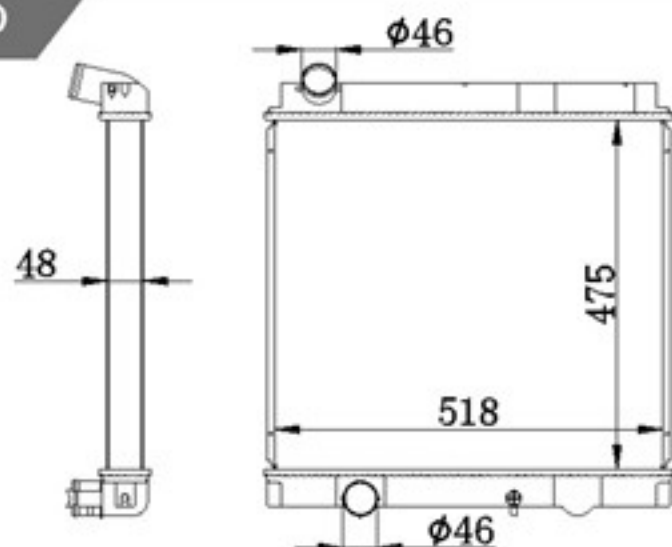

P A : 48
DPI :
OEM : ME403820
NISSENS:

BY-37204

MODELS : CANTER 5.2D 4M51 02- MT
CORE SIZE : 475×518
TANK SIZE : 66.5/66.5×544
CARTON: 650*140*590

P A : 48
DPI :
OEM : ME403824
NISSENS:

BY-37205

MODELS : CANTER 4.2D 4D33 02- MT
CORE SIZE : 475×518
TANK SIZE : 66.5/66.5×544
CARTON: 650*140*590