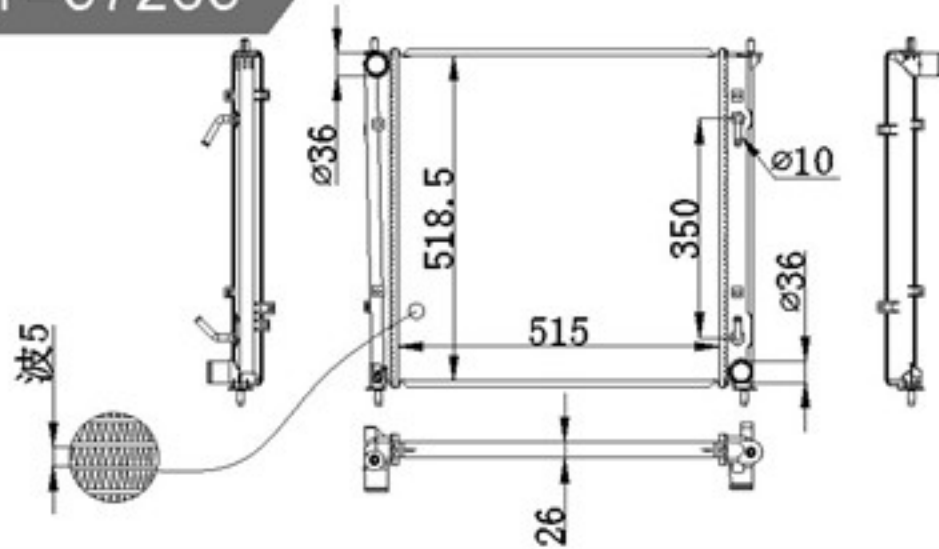

BY-37253

MODELS : 东南 DX7 1.5T 15- AT   P A : 26-波5
CORE SIZE : 515×518.5   DPI :
TANK SIZE : 47.5/47.5×536   OEM :
CARTON: 640*130*590   NISSENS: