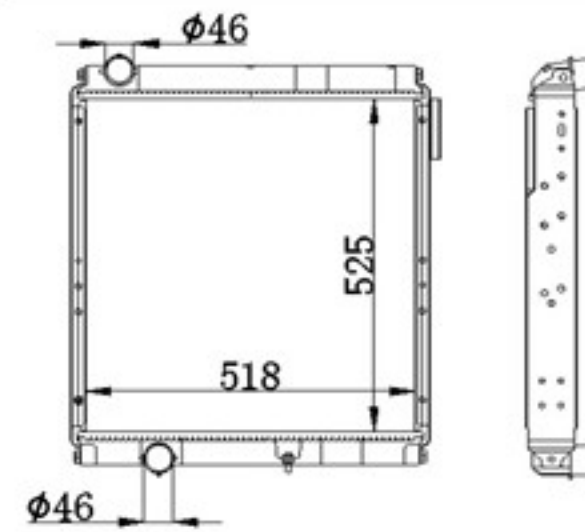

BY-37218

MODELS : CANTER 4.2D 4D33 02- MT
CORE SIZE : 525×518
TANK SIZE : 66.5/66.5×544
CARTON: 635*125*675

P A : 48
DPI :
OEM : ME417293
NISSENS: