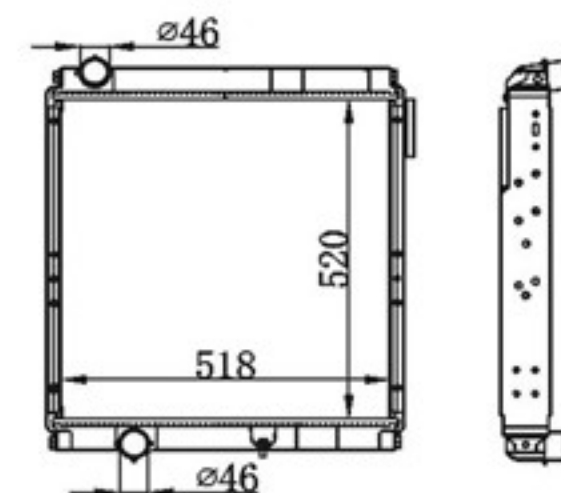

BY-37240

MODELS : CANTER DIESEL 08- MT P A : 48
CORE SIZE : 520×518 DPI :
TANK SIZE : 66.5/66.5×544 OEM :
CARTON: 664*113*582 NISSENS: