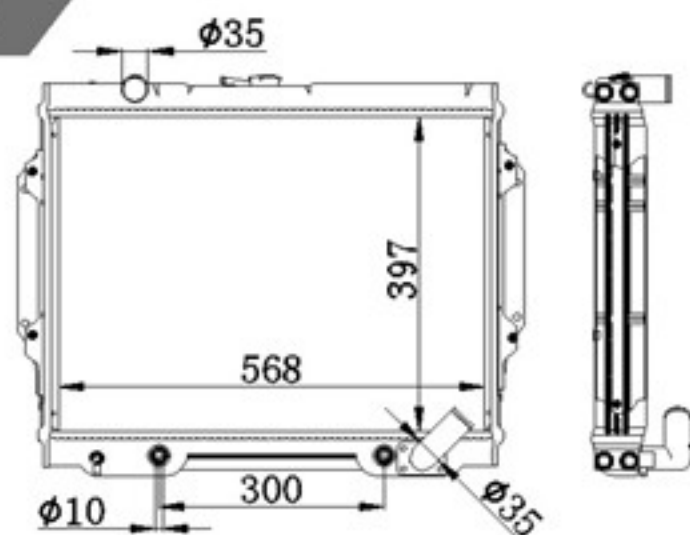

BY-37112

MODELS : PAJERO V31' 92-96 AT
CORE SIZE : 397×568
TANK SIZE : 61/61×598
CARTON: 730*170*590
P A : 26/32
DPI :
OEM :
NISSENS: