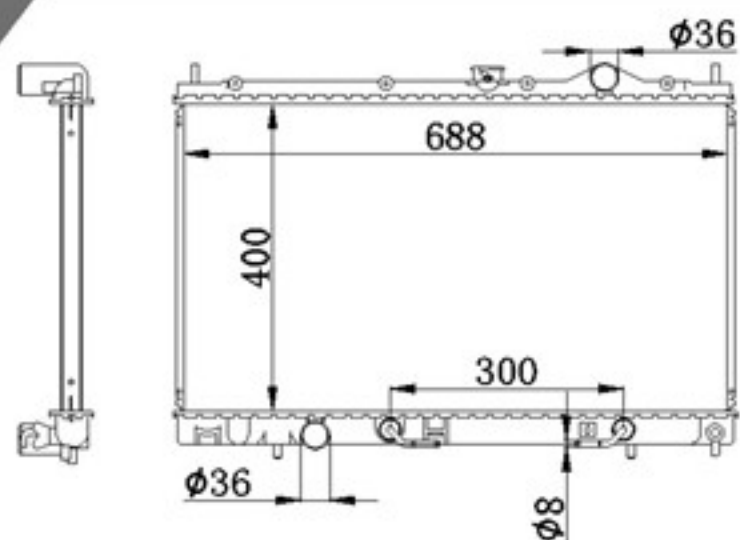

P A : 16
DPI :
OEM :
NISSENS:

BY-37200

MODELS : LANCER 03- AT
CORE SIZE : 390×688
TANK SIZE : 47/47×713
CARTON: 775*120*575

P A : 16/22/26/32
DPI :
OEM :
NISSENS:

BY-37201

MODELS : LANCER 01- AT
CORE SIZE : 400×688
TANK SIZE : 47/47×713
CARTON: 775*120*585