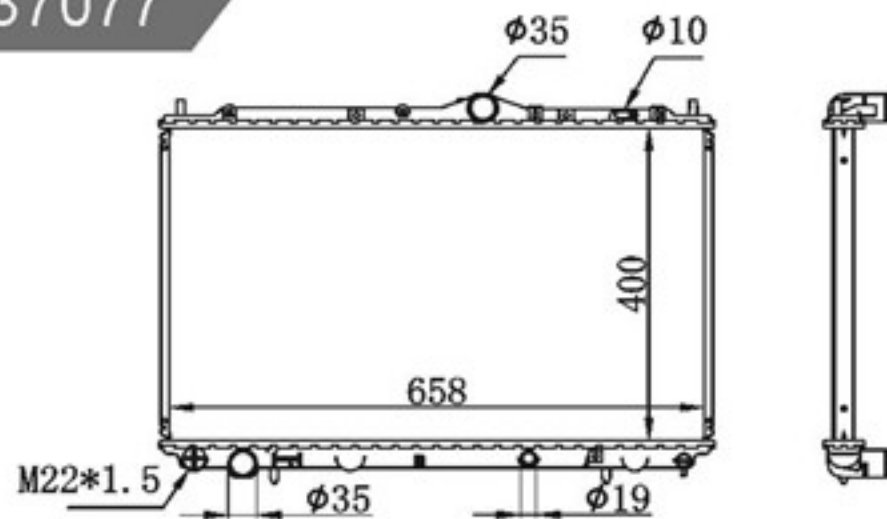

BY-37077

MODELS : CARISMA 1.9TD F8QT' 96- MT
CORE SIZE : 400×658
TANK SIZE : 48/48×678
CARTON: 740*120*570

P A : 16/26/32
DPI :
OEM : MR187415/8802016/8802107
NISSENS: 62858A