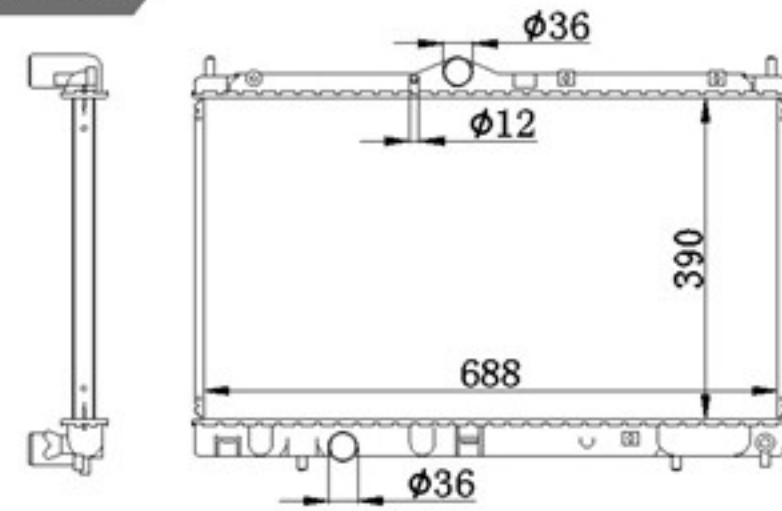

BY-37098

MODELS : LANCER' 01 (APM) MT P A : 16/22/26/32
CORE SIZE : 390×688 DPI :
TANK SIZE : 47/47×713 OEM :
CARTON: 775*120*565 NISSENS: