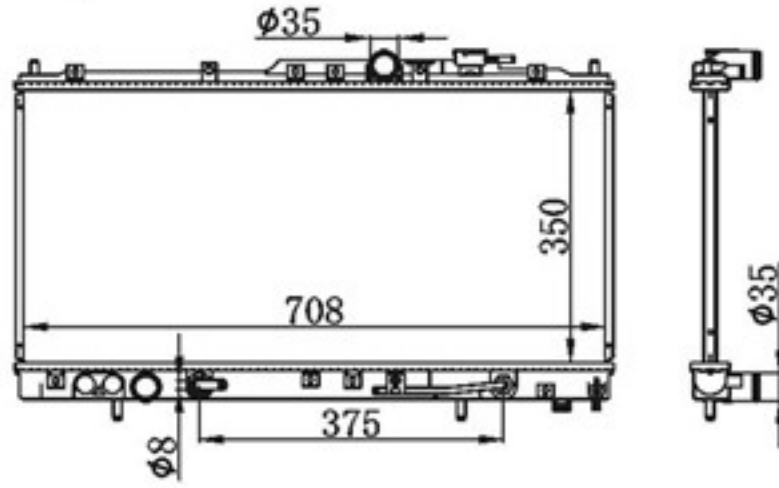

BY-37225

MODELS : SEBRING TOURING V6 2.7L 01-06 AT P A : 16/26/32
CORE SIZE : 350×708 DPI :
TANK SIZE : 48/48×735 OEM :
CARTON: NISSENS: