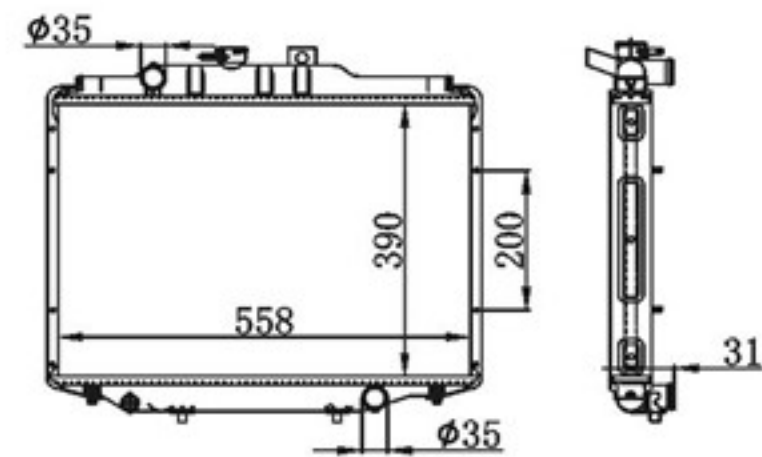

BY-37001

MODELS : DELICA' 87-93 AT (得利卡16气门) P A : 16/26/32
 CORE SIZE : 390×558 DPI :
 TANK SIZE : 47/47×586 OEM : CW749167
 CARTON: 660*155*600 NISSENS:

BY-37002

MODELS : DELICA' 87-93 MT (得利卡16气门) P A : 16/26/32
 CORE SIZE : 390×558 DPI :
 TANK SIZE : 47/47×586 OEM : SW600045
 CARTON: 660*155*600 NISSENS: