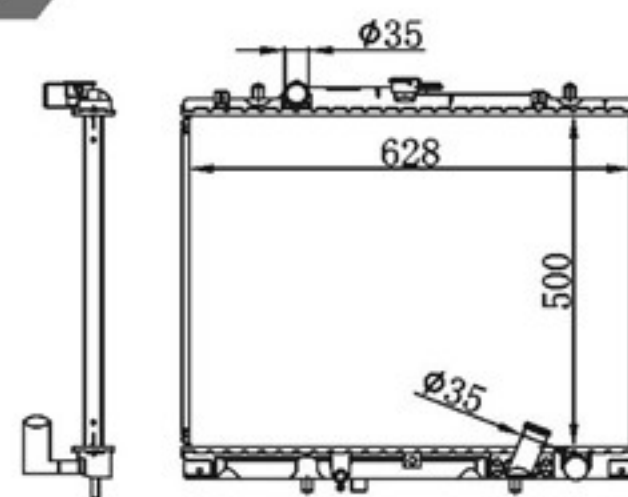

BY-37090

MODELS : MONTERO SPORT 98- MT
CORE SIZE : 500×628
TANK SIZE : 55/55×660
CARTON: 720*155*705

P A : 16/22/26/32/36
DPI :
OEM : MR258669
NISSENS: 62895A