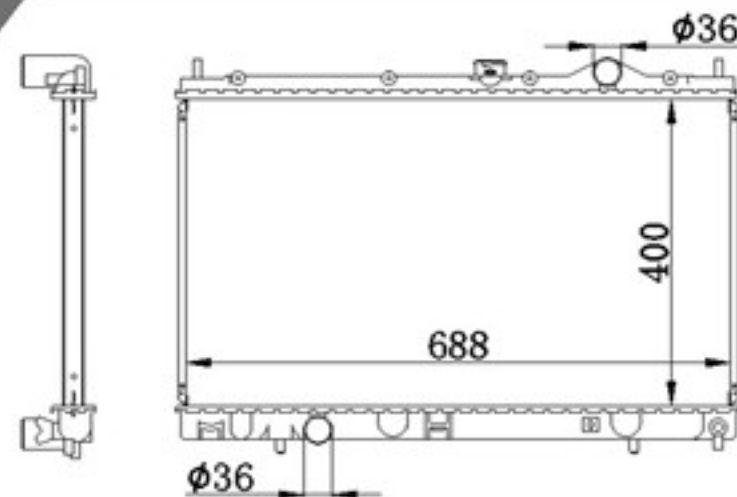

BY-37202

MODELS : LANCER 01- MT
CORE SIZE : 400×688
TANK SIZE : 47/47×713
CARTON: 775*120*585

P A : 16/22/26/32
DPI :
OEM :
NISSENS: