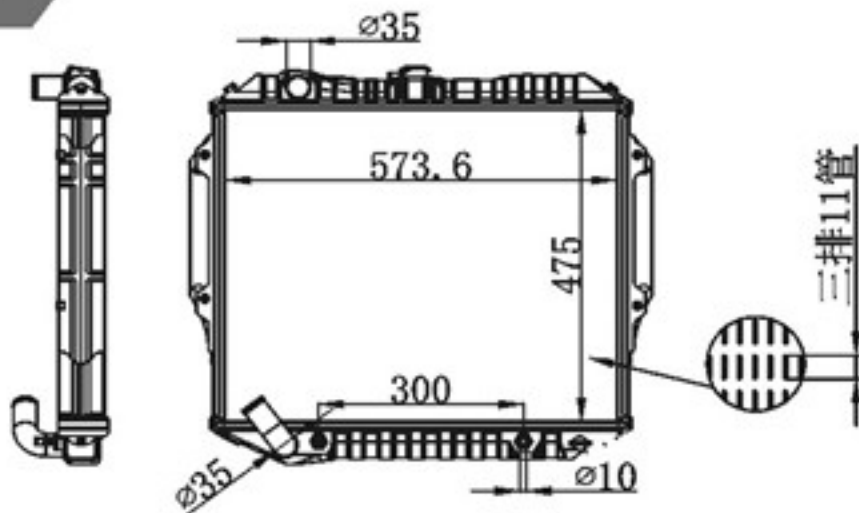

BY-37250

MODELS : MONTERO (L04/14) 3.0 i 82- AT A L : 40
 CORE SIZE : 422×573.6 DPI :
 TANK SIZE : 62/62×599 OEM :
 CARTON: 680*143*555 NISSENS:

BY-37251

MODELS : MONTERO /PAJERO AT A L : 40
 CORE SIZE : 475×573.6 DPI :
 TANK SIZE : 62/62×599 OEM :
 CARTON: 680*143*608 NISSENS: