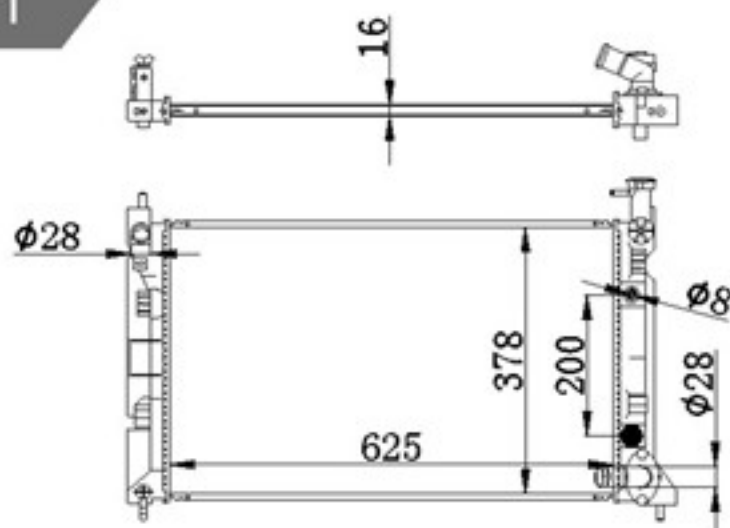

BY-37111

MODELS : COLT UA-Z25A' 02-03 AT
CORE SIZE : 625×378
TANK SIZE : 33/48×400
CARTON: 840*145*550
P A : 16
DPI :
OEM : MR993323
NISSENS: