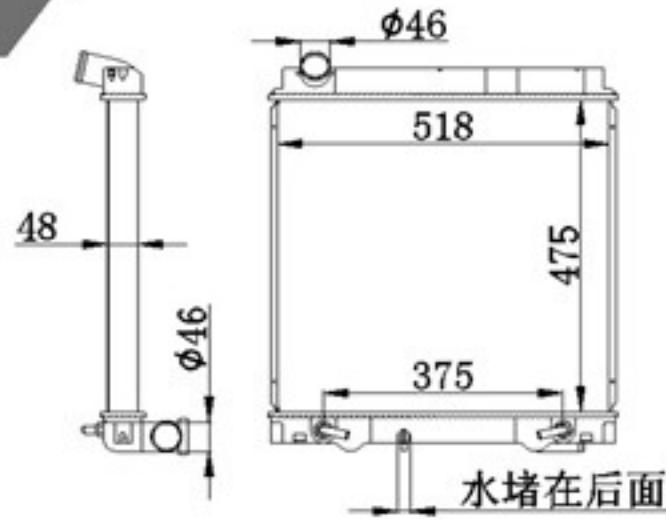

P A : 48
DPI :
OEM : ME403819
NISSENS:

BY-37208

MODELS : CANTER 5.2D 4M51 02- MT
CORE SIZE : 475×518
TANK SIZE : 66.5/66.5×544
CARTON: 740*210*590

P A : 48
DPI :
OEM : ME403822
NISSENS:

BY-37209

MODELS : CANTER 5.2D 4M51 02- AT P A : 48
 CORE SIZE : 475×518 DPI :
 TANK SIZE : 66.5/66.5×544 OEM : ME403822
 CARTON: 740*210*590 NISSENS: