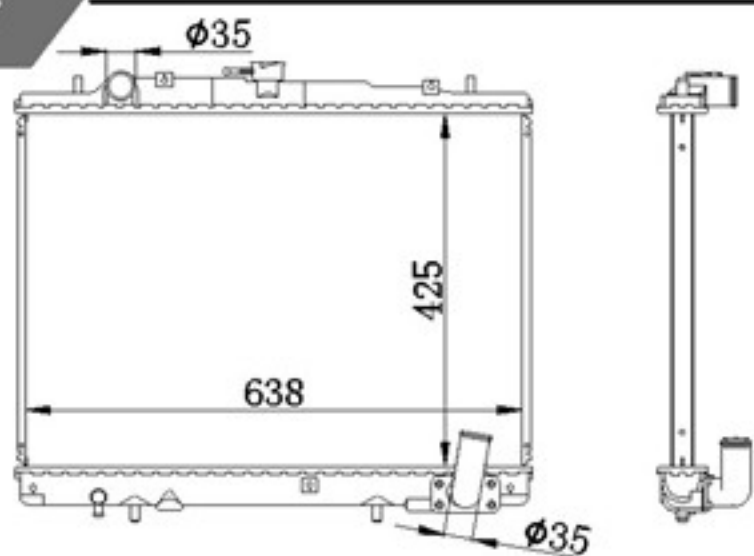

BY-37137

MODELS : L200 /2.5D45D56 MT
CORE SIZE : 425×638
TANK SIZE : 57/57×660
CARTON: 720*155*610

P A : 16/26/32/36
DPI :
OEM :
NISSENS:

BY-37138