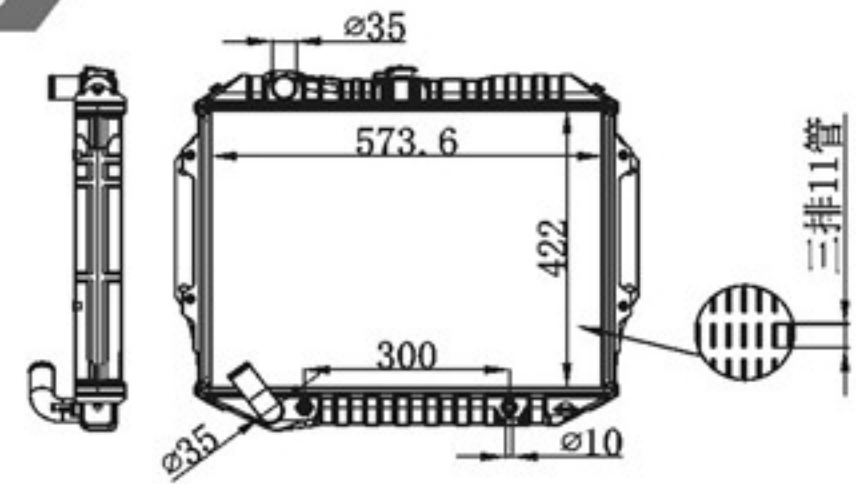

BY-37250

MODELS : MONTERO (L04/14) 3.0 i 82- AT A L : 40
 CORE SIZE : 422×573.6 DPI :
 TANK SIZE : 62/62×599 OEM :
 CARTON: 680*143*555 NISSENS:

BY-37251

MODELS : MONTERO /PAJERO AT A L : 40
 CORE SIZE : 475×573.6 DPI :
 TANK SIZE : 62/62×599 OEM :
 CARTON: 680*143*608 NISSENS: