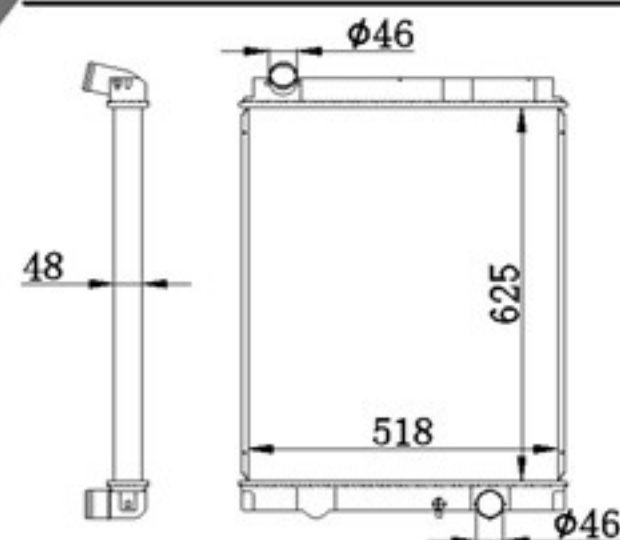

BY-36206

MODELS : CANTER 5.2D 4M51 02- MT
CORE SIZE : 625×518
TANK SIZE : 66.5/66.5×544
CARTON: 800*140*590

P A : 48
DPI :
OEM : ME417292
NISSENS: