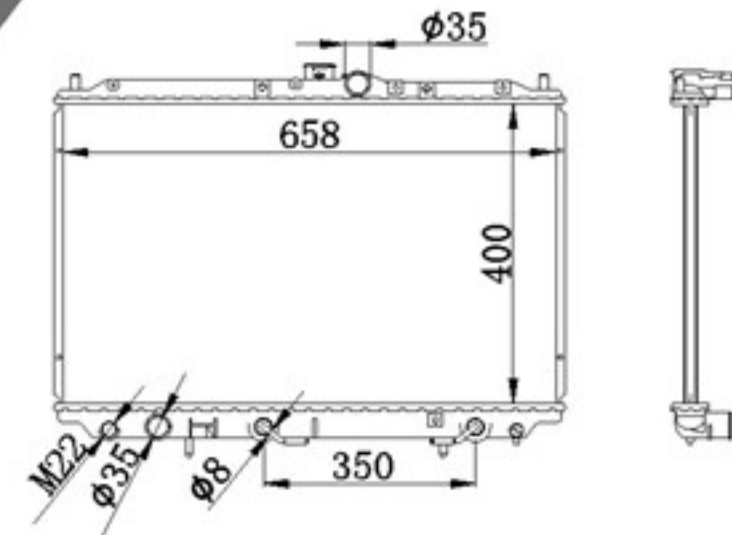

BY-37194

MODELS : CARISMA 1.6 4G63 AT
CORE SIZE : 400×658
TANK SIZE : 48/48×678
CARTON: 740*120*570

P A : 16/26/32
DPI :
OEM :
NISSENS: