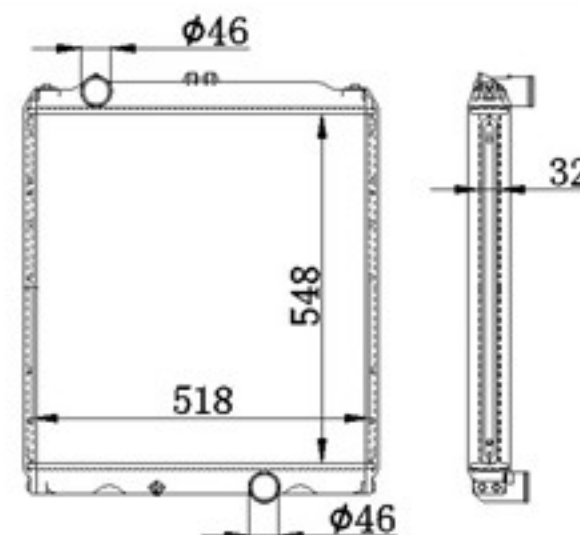

BY-36158

MODELS : LANCER E-C62A/4G15 87-91 MT P A : 32
CORE SIZE : 548×518 DPI :
TANK SIZE : 53/53×543 OEM : MC 127008
CARTON: 680*110*560 NISSENS: