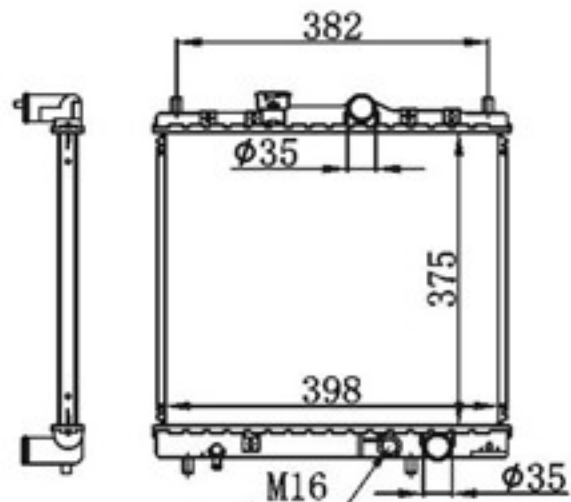

BY-37095

MODELS : LANCER 1.3' 92 MT
CORE SIZE : 375×398
TANK SIZE : 48/48×428
CARTON: 550*120*490

P A : 22/26
DPI :
OEM : MB660540/MB660596
NISSENS: