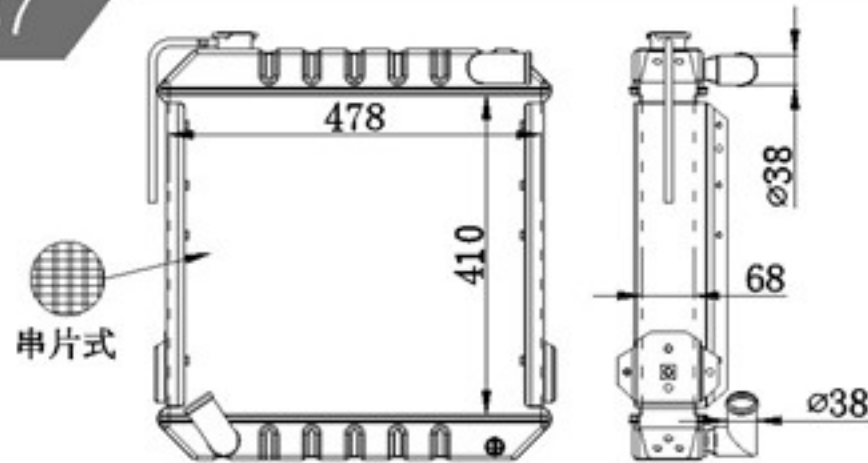

BY-37187

MODELS : 4DR5 MT   B C : 68
CORE SIZE : 410×478   DPI :
TANK SIZE : 97/97×495   OEM :
CARTON: 514*547*181   NISSENS: