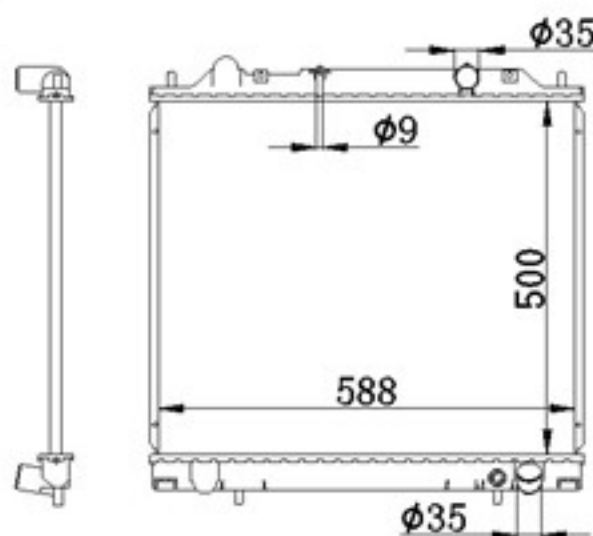

BY-37175

MODELS : L400/SPACE GEAR 94- MT P A : 16/26
CORE SIZE : 500×588 DPI :
TANK SIZE : 48/48×613 OEM :
CARTON: 680*120*700 NISSENS: