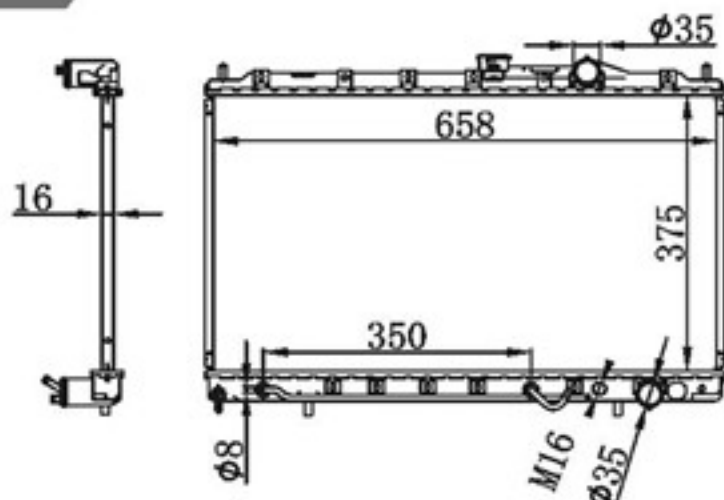

BY-37007

MODELS : LANCER' 92-94 AT P A : 16
CORE SIZE : 375×658 DPI :
TANK SIZE : 33/48×678 OEM : MB660561/660565
CARTON: 740*120*550 NISSENS: