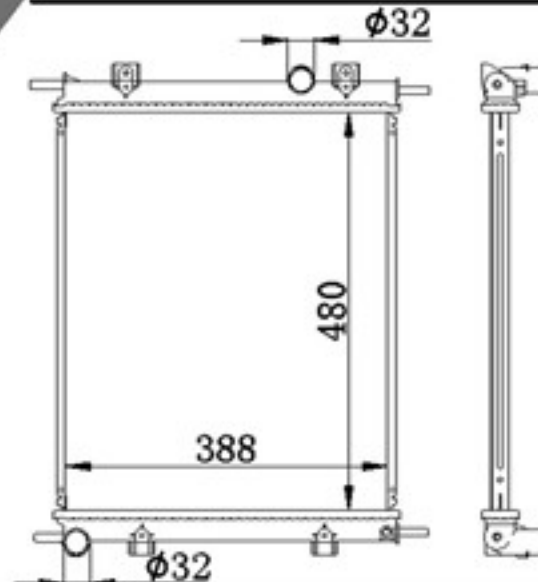

P A : 16/26/32/36
DPI :
OEM :
NISSENS:

BY-37137

MODELS : L200 /2.5D45D56 MT
CORE SIZE : 425×638
TANK SIZE : 57/57×660
CARTON: 720*155*610

P A : 16/26/32/36
DPI :
OEM :
NISSENS:

BY-37138

MODELS : MITSUBISHI MT
CORE SIZE : 480×388
TANK SIZE : 43/43×414
CARTON: 655*120*540