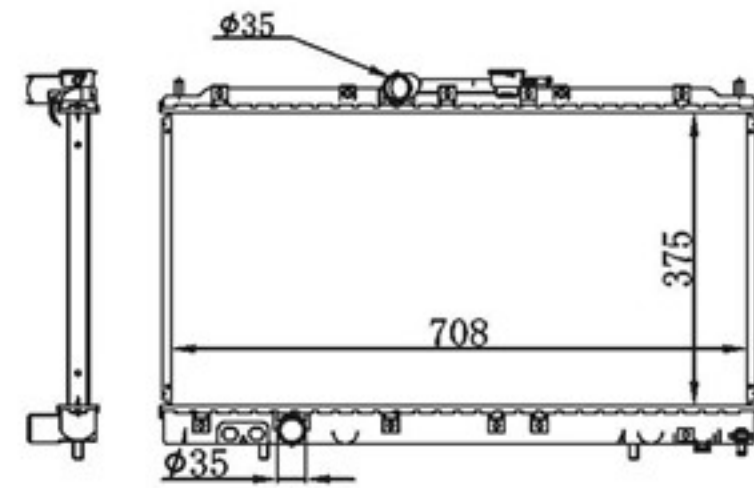

BY-37058

MODELS : GALANT 98-华晨阳 MT
CORE SIZE : 375×708
TANK SIZE : 48/48×735
CARTON: 800*120*555
P A : 16/26/32
DPI :
OEM :
NISSENS: