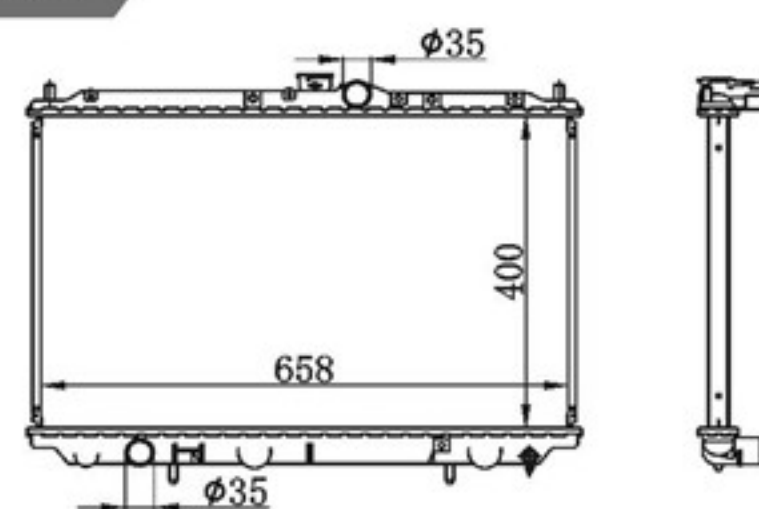

BY-37080

MODELS : CARISMA 1.6 95- MT
CORE SIZE : 400×658
TANK SIZE : 48/48×678
CARTON: 740*120*570

P A : 16/26/32
DPI :
OEM : MB299522/925637
NISSENS: 62857A