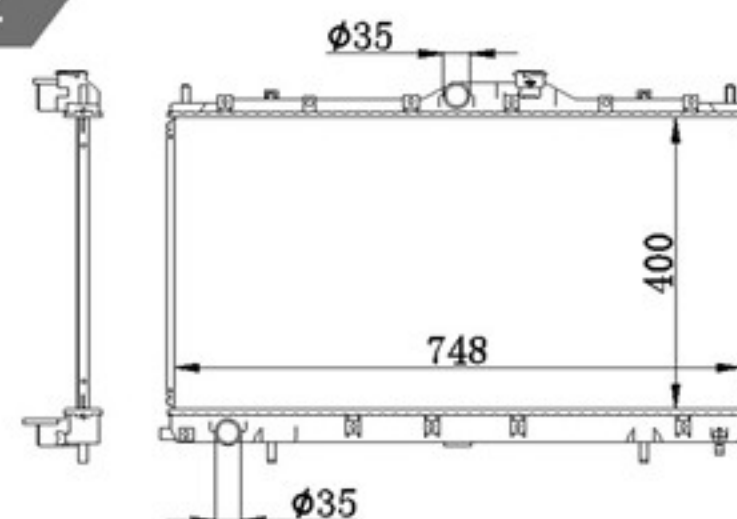

P A : 16/22
DPI :
OEM :
NISSENS:

BY-37141

MODELS : GRANDIS 04-08 AT
CORE SIZE : 425×738
TANK SIZE : 48/48×755
CARTON: 820*145*645

P A : 16/26
DPI :
OEM : MN171216
NISSENS:

BY-36142

MODELS : GALANT DE L4 2.4L 06-08 MT
CORE SIZE : 400×748
TANK SIZE : 48/48×774
CARTON: 850*130*590