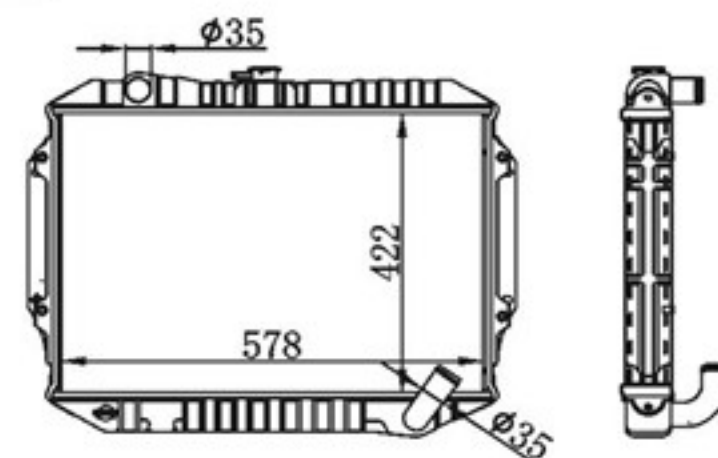

BY-37072

MODELS : PAJERO V31' 92-96 MT
CORE SIZE : 422×578
TANK SIZE : 67/67*605
CARTON: 710*180*630
B C : 32/38/48
DPI :
OEM :
NISSENS: