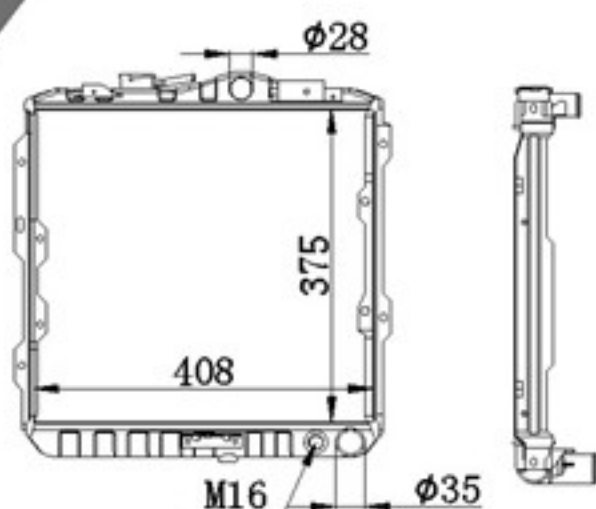

BY-37137

MODELS : L200 /2.5D45D56 MT
CORE SIZE : 425×638
TANK SIZE : 57/57×660
CARTON: 720*155*610

P A : 16/26/32/36
DPI :
OEM :
NISSENS:

BY-37138

MODELS : MITSUBISHI MT
CORE SIZE : 480×388
TANK SIZE : 43/43×414
CARTON: 655*120*540

P A : 16/22/26
DPI :
OEM :
NISSENS:

BY-37139

MODELS : LANGER MIRAGE 84- AT
CORE SIZE : 375×408
TANK SIZE : 48/48×428
CARTON: 530*200*560

P A : 16/22/26
DPI :
OEM :
NISSENS:

BY-37140

MODELS : PROTON SAGA 84-98 MT
CORE SIZE : 375×408
TANK SIZE : 40/40×428
CARTON: 550*120*535

P A : 16/22
DPI :
OEM :
NISSENS:

BY-37141

MODELS : GRANDIS 04-08 AT
CORE SIZE : 425×738
TANK SIZE : 48/48×755
CARTON: 820*145*645

P A : 16/26
DPI :
OEM : MN171216
NISSENS:

BY-36142

MODELS : GALANT DE L4 2.4L 06-08 MT
CORE SIZE : 400×748
TANK SIZE : 48/48×774
CARTON: 850*130*590

P A : 16/26
DPI : 2722
OEM :
NISSENS:

BY-37143

MODELS : PROTON SAGA 84-98 MT
CORE SIZE : 375×408
TANK SIZE : 36/36×428
CARTON: 500*130*550

B C : 16
DPI : 93
OEM : MB222073
NISSENS:

BY-37144

MODELS : GALANT 96- AT
CORE SIZE : 375×708
TANK SIZE : 48/48×735
CARTON: 790*120*580

P A : 16/26/32
DPI : 2301-PA16
OEM : 0ACB2806
NISSENS: