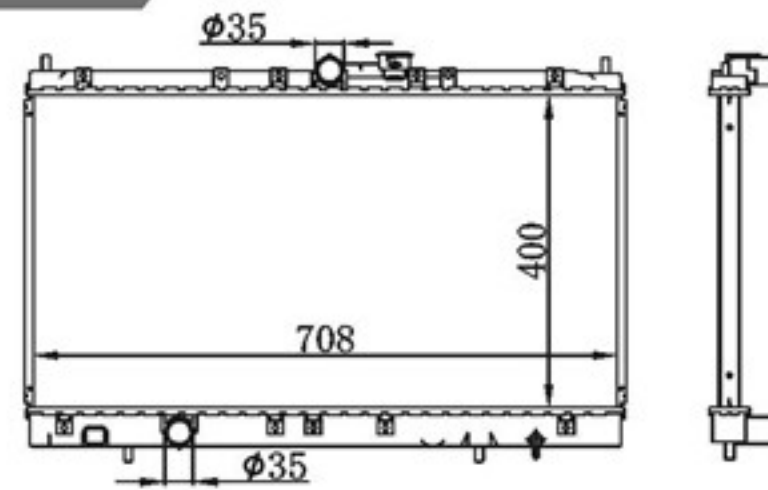

BY-36062

MODELS : SPACE WAGON/CHARIOT 92-99 MT
CORE SIZE : 400×708
TANK SIZE : 48/48×735
CARTON: 800*120*580
P A : 16/26/32
DPI :
OEM : MR281548
NISSENS: