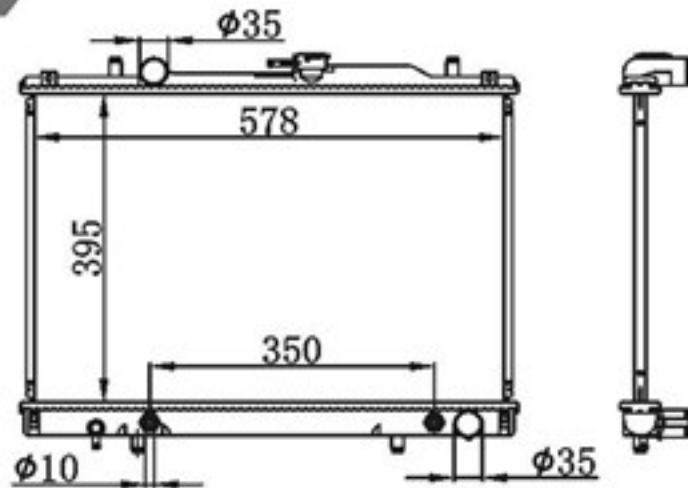

BY-37005

MODELS : FRECCA' 97 AT (富利卡) P A : 16/26
CORE SIZE : 395×578 DPI :
TANK SIZE : 46.3/46.3×608 OEM : MR355050
CARTON: 670*120*575 NISSENS: