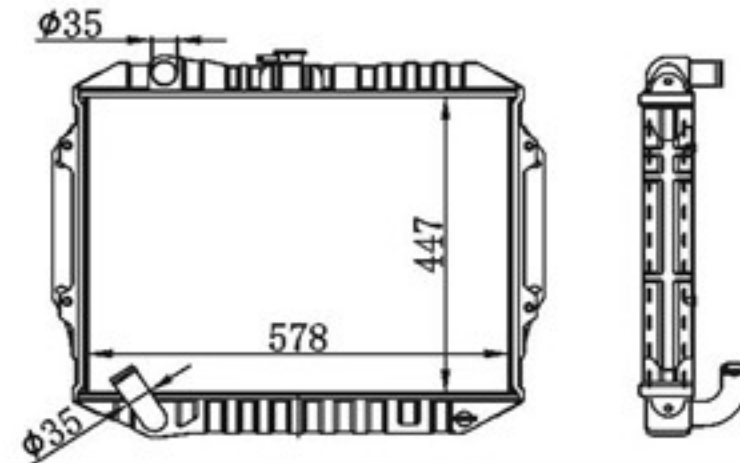

B C : 32/38/48
DPI :
OEM : MB538805
NISSENS: 62884

BY-37075

MODELS : PAJERO V6 3.5 AT
CORE SIZE : 447×578
TANK SIZE : 67/67*605
CARTON: 710*180*660

B C : 32/38/48
DPI :
OEM :
NISSENS:

BY-37076

MODELS : PAJERO V6 3.5 MT
CORE SIZE : 447×578
TANK SIZE : 67/67*605
CARTON: 710*180*660