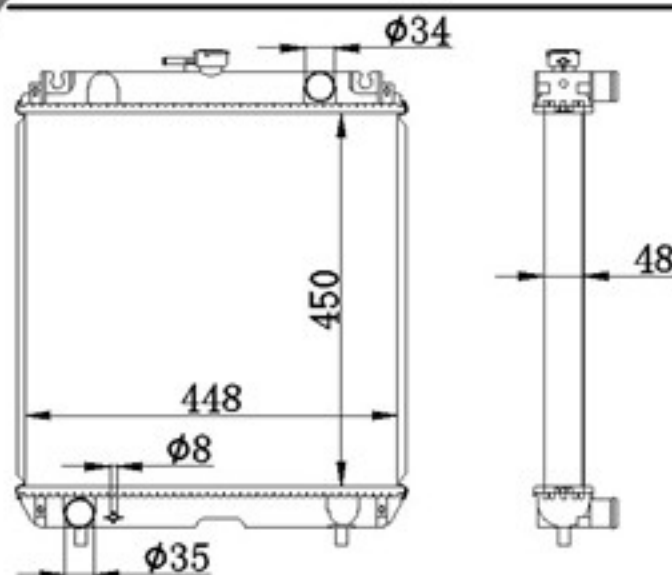

BY-37215

MODELS : SUS SD MT P A : 48
CORE SIZE : 450×448 DPI :
TANK SIZE : 69/69×463 OEM :
CARTON: 510*130*640 NISSENS: