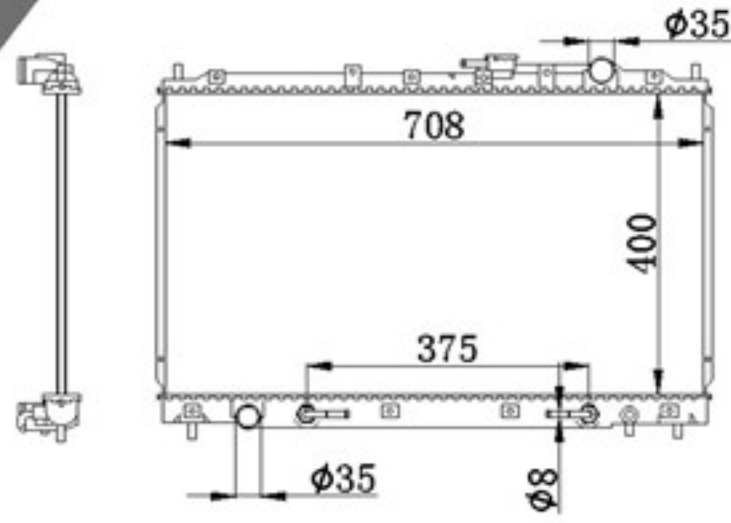

BY-37176

MODELS : L400/SPACE GEAR 94- AT P A : 16/26
 CORE SIZE : 500×588 DPI :
 TANK SIZE : 48/48×613 OEM :
 CARTON: 680*120*700 NISSENS:

BY-37177

MODELS : DIAMANTE 钻石3.5 97-04 AT P A : 16/26
 CORE SIZE : 400x708 DPI : 1906-PA26
 TANK SIZE : 48/48x735 OEM : MR431051
 CARTON: 517*84*740 NISSENS: