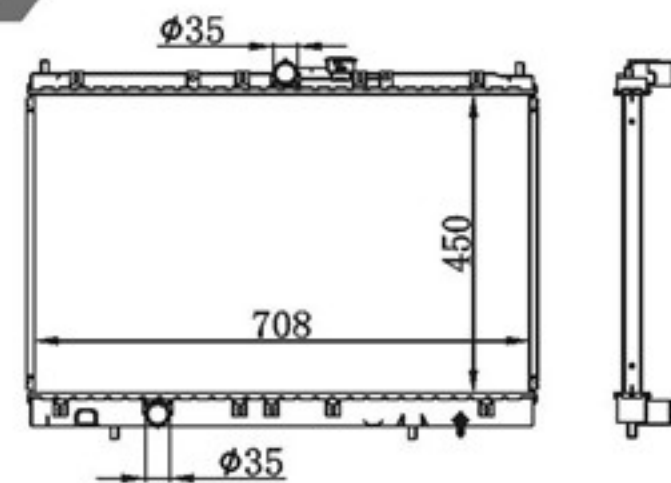

BY-37048

MODELS : SPACE WAGON/CHARIOT 92- MT (菱绅) P A : 16/26/32
CORE SIZE : 450×708 DPI :
TANK SIZE : 48/48×735 OEM : MR312099
CARTON: 800*120*640 NISSENS: