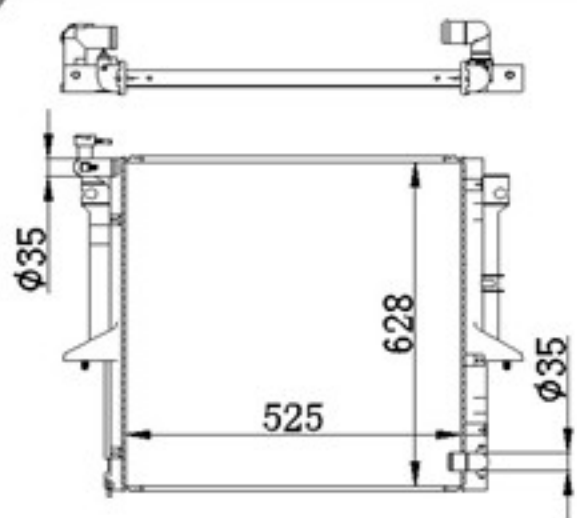

BY-37109

MODELS : L200' 07 MT
CORE SIZE : 525×628
TANK SIZE : 47.7/47.7×659.6
CARTON: 795*145*760
P A : 16/26/32
DPI :
OEM : 1350A182/1350A183
NISSENS: 62896