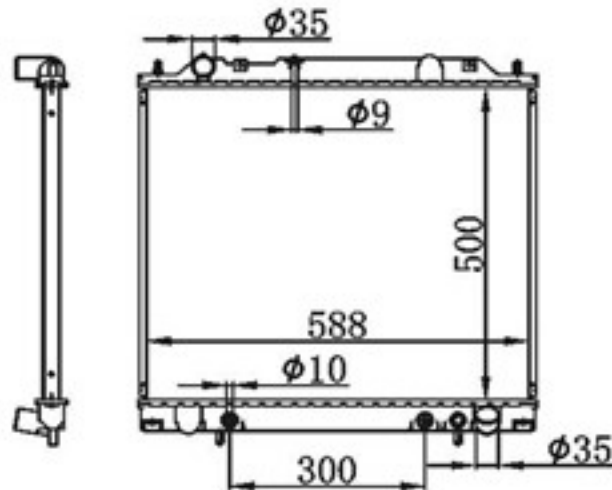

BY-37053

MODELS : L400(G) 94-99 AT (风行) P A : 16/26/32
CORE SIZE : 500×588 DPI :
TANK SIZE : 48/48×613 OEM : MR127283
CARTON: 680*120*700 NISSENS: 62855