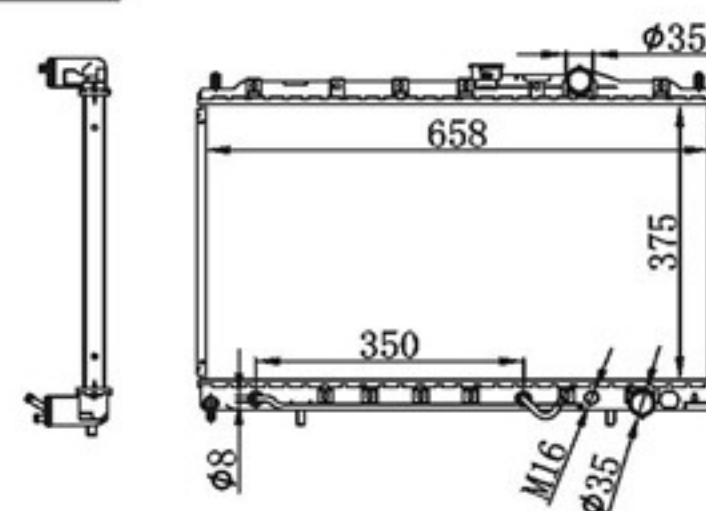

BY-37008

MODELS : LANCER' 92-94 AT P A : 26/32
CORE SIZE : 375×658 DPI : 1393-PA26
TANK SIZE : 48/48×678 OEM : MB660561/660565
CARTON: 740*120*550 NISSENS: