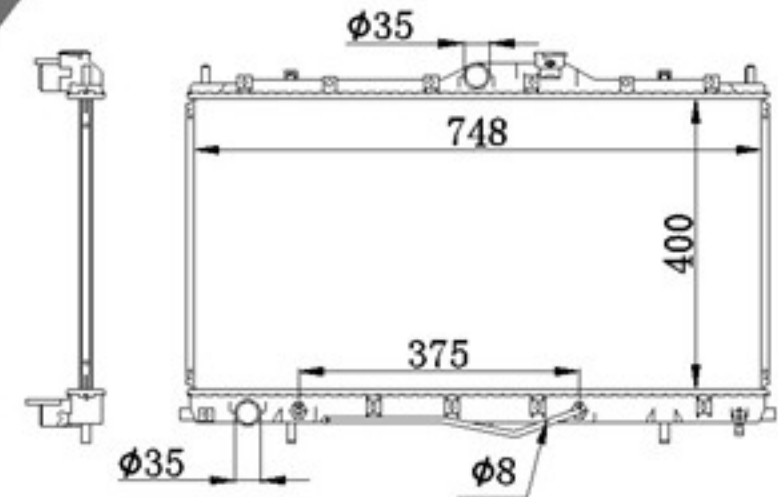

BY-37170

MODELS : GALANT DE L4 2.4L 06-08 AT P A : 16/26
CORE SIZE : 400×748 DPI : 2723
TANK SIZE : 48/48×774 OEM : 1350A377
CARTON: 850*130*580 NISSENS: