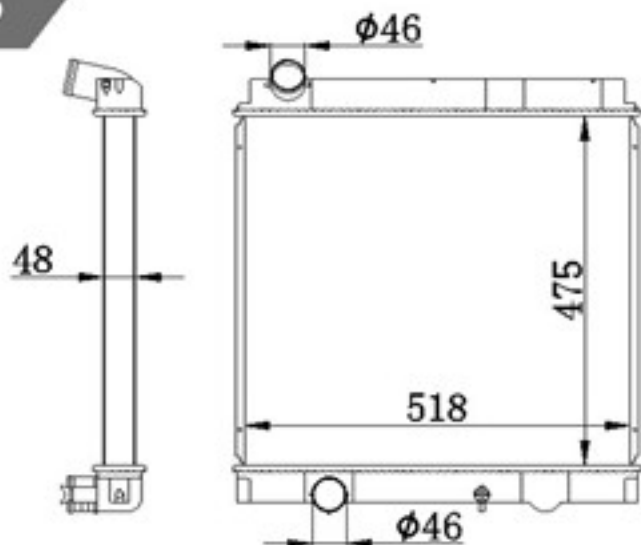

BY-37183

MODELS : FUSO CANTER 02- MT P A : 48
CORE SIZE : 475x518 DPI :
TANK SIZE : 66.5/66.5x544 OEM : ME403826
CARTON: 610*110*540 NISSENS: