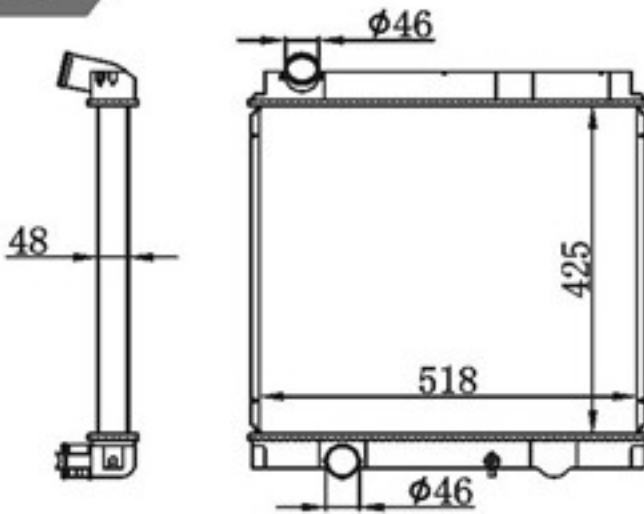

BY-37227

MODELS : FUSO CANTER 02- MT P A : 48
CORE SIZE : 425×518 DPI :
TANK SIZE : 66.5/66.5×544 OEM :
CARTON: NISSENS: