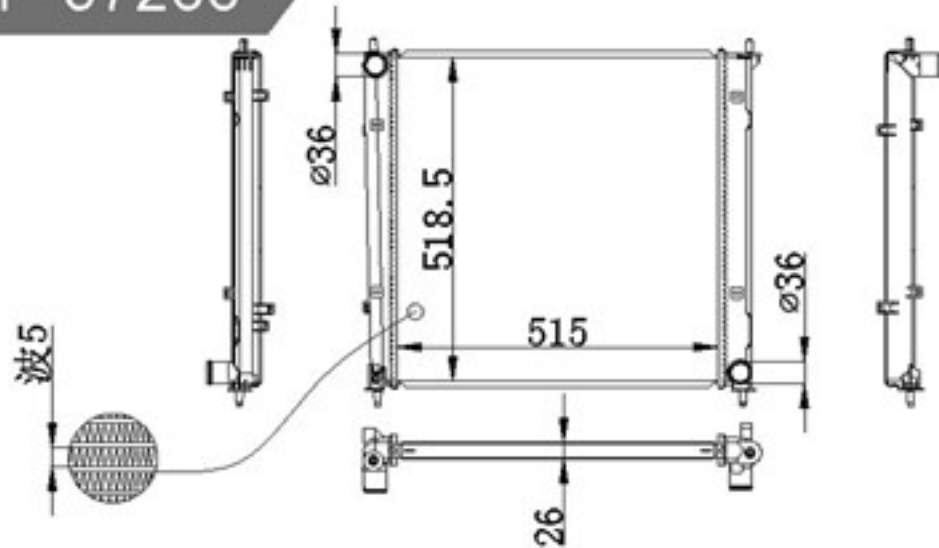

BY-37255

MODELS : 东南 DX7 1.5T 15- MT   P A : 26-波5
CORE SIZE : 515×518.5   DPI :
TANK SIZE : 47.5/47.5×536   OEM :
CARTON: 640*110*590   NISSENS: