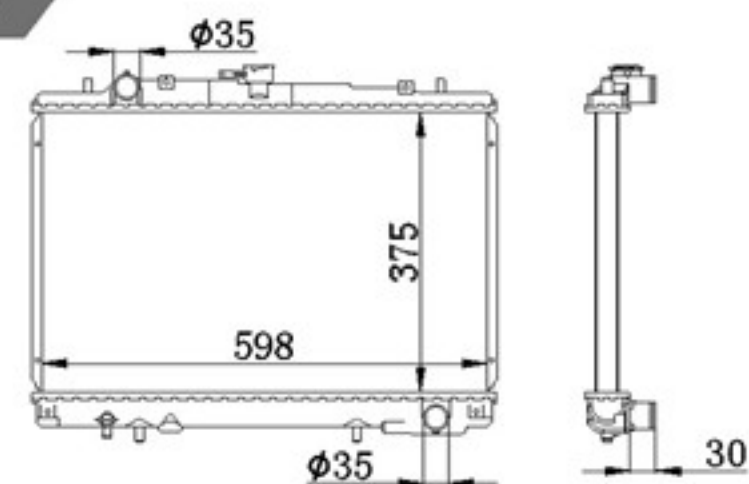

BY-36190

MODELS : STORM 96- MT   P A : 26/32
CORE SIZE : 375×598   DPI :
TANK SIZE : 55/55×618   OEM : MR127853
CARTON: 680*125*550   NISSENS: