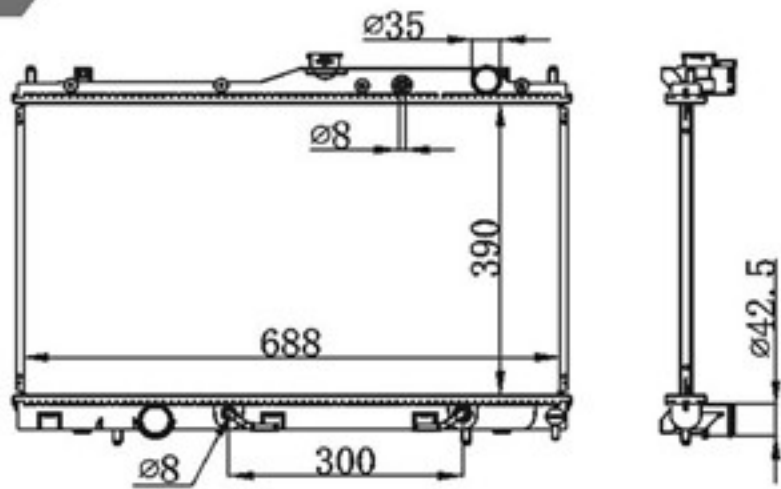

BY-37233

MODELS : PROTON EXORA TURBO 1.6L 09- AT P A : 16/22/26/32
CORE SIZE : 390×688 DPI :
TANK SIZE : 47/47×713 OEM :
CARTON: 720*95*525 NISSENS: