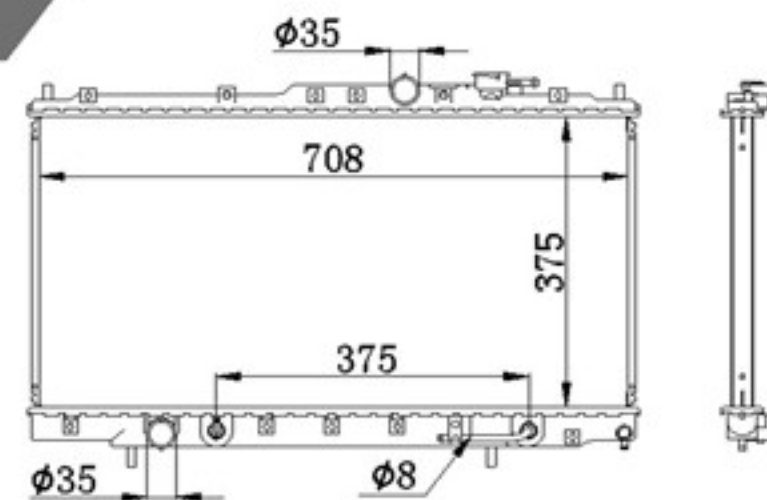

P A : 16/26
DPI : 2722
OEM :
NISSENS:

BY-37143

MODELS : PROTON SAGA 84-98 MT
CORE SIZE : 375×408
TANK SIZE : 36/36×428
CARTON: 500*130*550

B C : 16
DPI : 93
OEM : MB222073
NISSENS:

BY-37144

MODELS : GALANT 96- AT
CORE SIZE : 375×708
TANK SIZE : 48/48×735
CARTON: 790*120*580