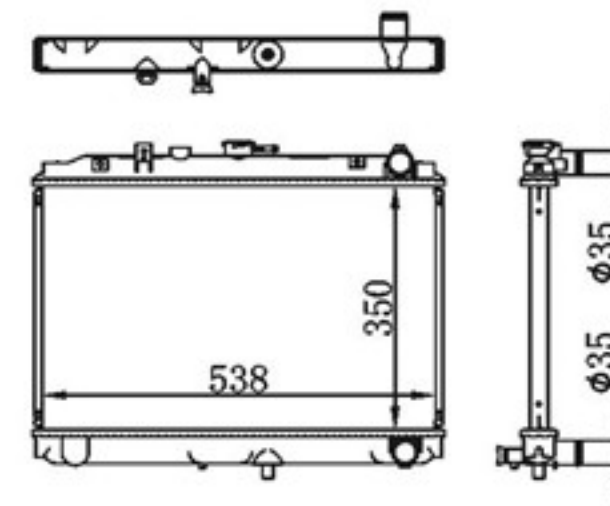

BY-33126

MODELS : BONGO SE88T 96-99 MT P A : 16/26/32
CORE SIZE : 350×538 DPI :
TANK SIZE : 47/47×562 OEM : F82A-15-200
CARTON: 630*130*560 NISSENS: 65722