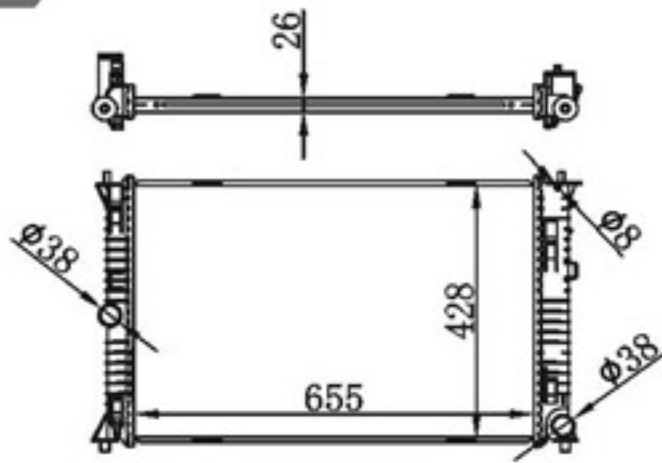

BY-33147

MODELS : FUSION 2.5L/3.5L V6 10-12 MT P A : 26
CORE SIZE : 655×428 DPI :
TANK SIZE : 55/55×457 OEM : AE5Z8005H
CARTON: NISSENS: