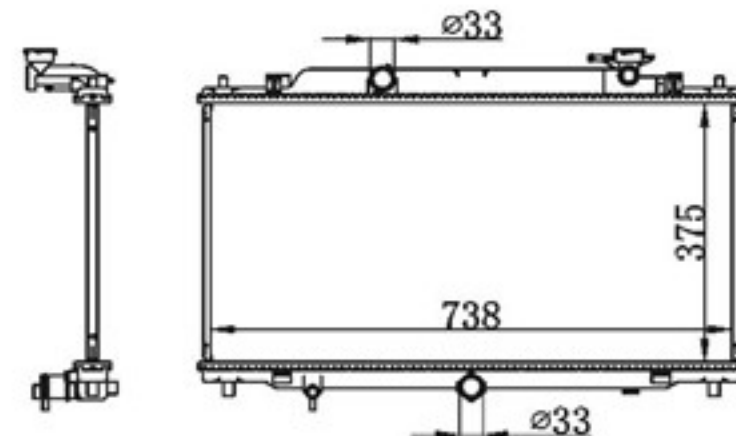

BY-33152

MODELS : MAZDA 6 2.5L 14 14 MT P A : 16/26
CORE SIZE : 375×738 DPI : 13367-PA16
TANK SIZE : 48/48×757 OEM :
CARTON: 760*130*525 NISSENS :