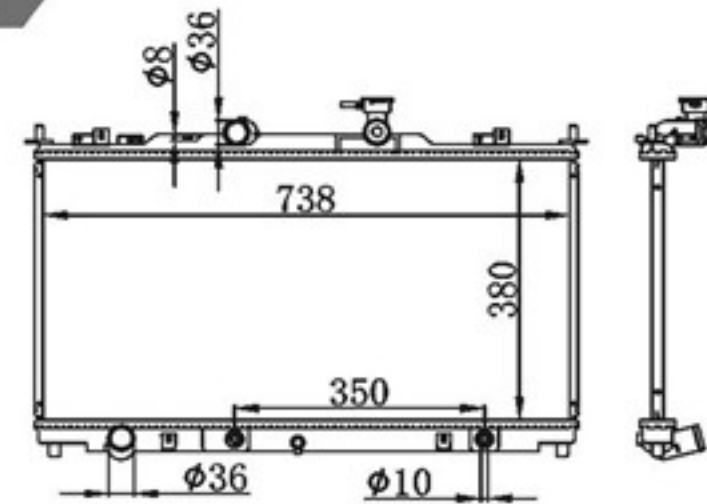

BY-33148

MODELS : MAZDA 6 2.5L 11-13 AT P A : 16
CORE SIZE : 380×738 DPI :
TANK SIZE : 47/47×757 OEM :
CARTON: NISSENS: