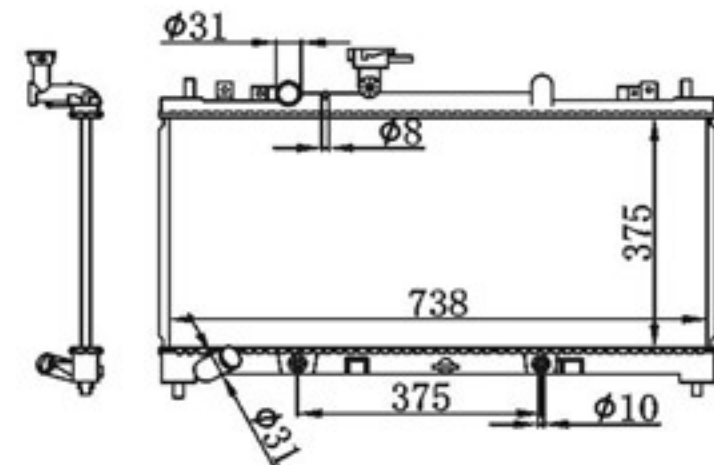

BY-33110

MODELS : Mazda 6 2.5L 07- AT P A : 16/26
CORE SIZE : 375×738 DPI :
TANK SIZE : 48/48×757 OEM : L517-15-200C
CARTON: 810*140*630 NISSENS: