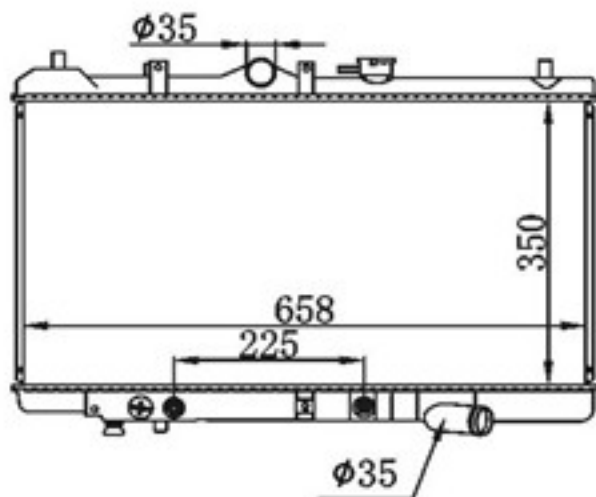

BY-33109

MODELS : MAZDA- 323- 1.6L 86-989 AT P A : 16
CORE SIZE : 350×658 DPI : 866
TANK SIZE : 49.5/49.5×692 OEM : B634-15-200A
CARTON: NISSENS: