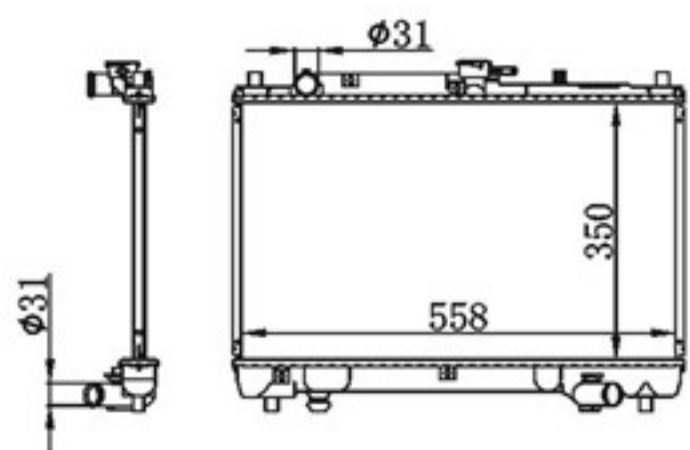

BY-33073

MODELS : FAMILIA\323 BG3P MT P A : 16/26
CORE SIZE : 350×558 DPI :
TANK SIZE : 40/50×586 OEM : B61H-15-200B
CARTON: 650*130*550 NISSENS: