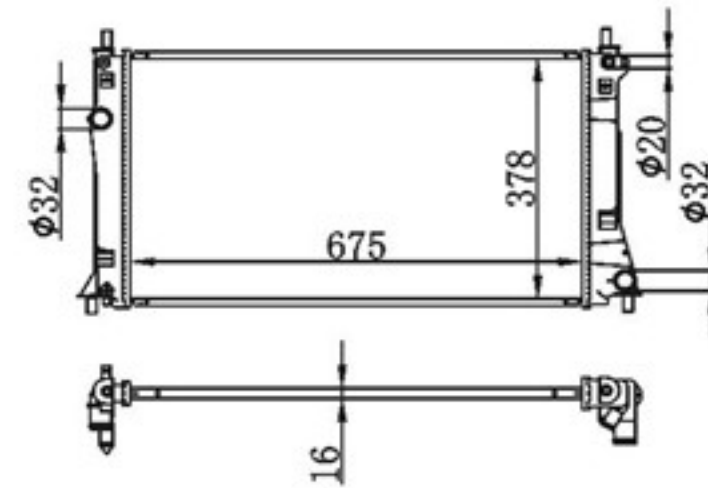

BY-33138

MODELS : 5 12- MT
CORE SIZE : 675×378
TANK SIZE : 33/48×400
CARTON:

P A : 16
DPI :
OEM :
NISSENS: