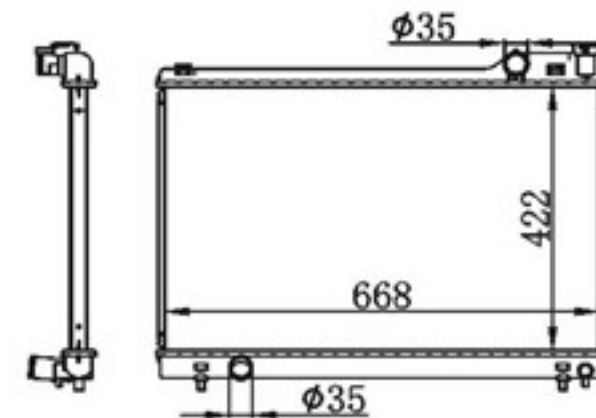

BY-33030

MODELS : SEDAN/929 '92-96 MT P A : 16/26
CORE SIZE : 422×668 DPI :
TANK SIZE : 46/46×690 OEM :
CARTON: 750*125*625 NISSENS: