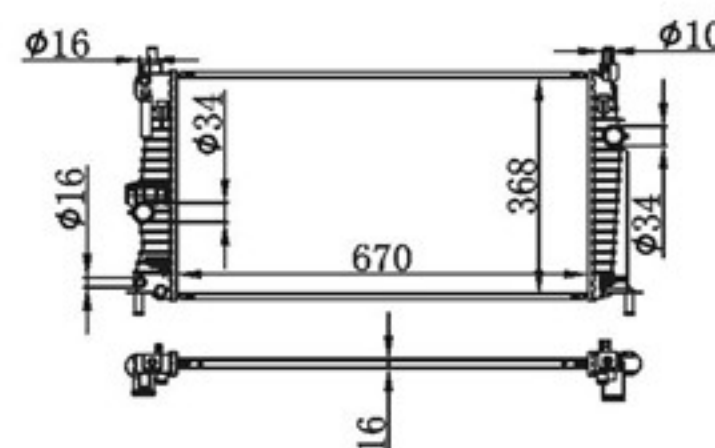

BY-33132

MODELS : 3 1.6i 16V 09- MT P A : 16
CORE SIZE : 670×368 DPI :
TANK SIZE : 37/37×389 OEM : Z681-15-20YA
CARTON: NISSENS: 68522