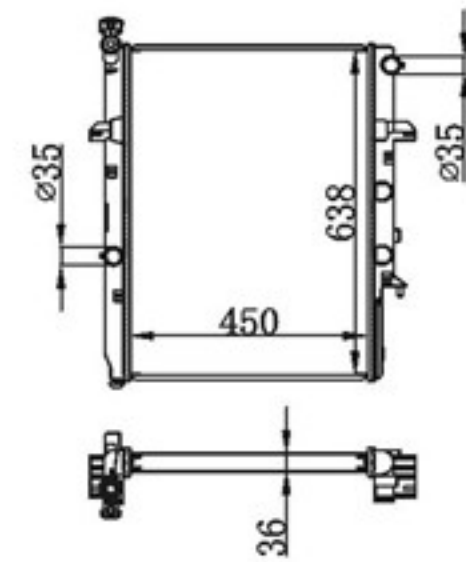

BY-33150

MODELS : MAZDA MT P A : 36
CORE SIZE : 450×638 DPI :
TANK SIZE : 54/54×660 OEM :
CARTON: 615*170*713 NISSENS :