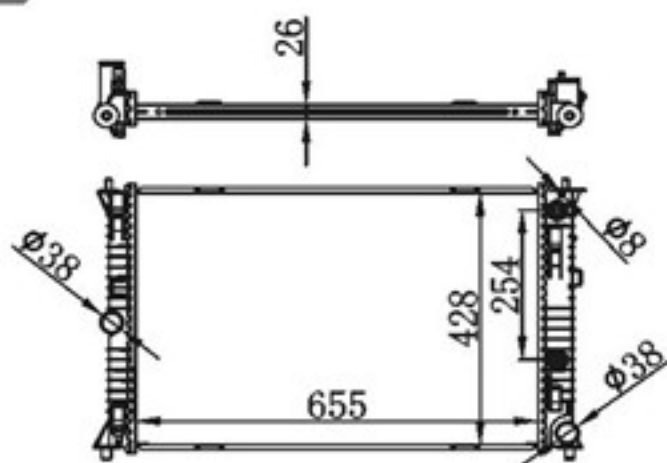

BY-33133

MODELS : FUSION 2.5L/3.5L V6 10-12 AT P A : 26
CORE SIZE : 655×428 DPI : 13089
TANK SIZE : 56/56×457 OEM : 8013089
CARTON: NISSENS: