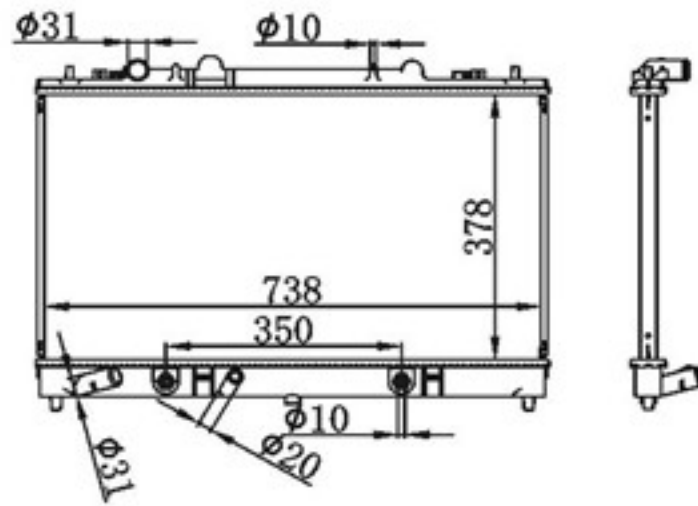

BY-33041

MODELS : MAZDA'6 03-08 AT
CORE SIZE : 378×738
TANK SIZE : 48/48×757
CARTON: 820*135*630

P A : 16/26
DPI : 2672-PA26
OEM : AJ58-15-200 C/E
NISSENS: 69465