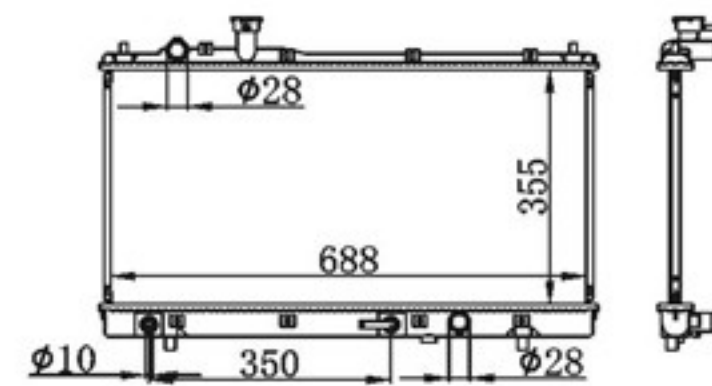

BY-33124

MODELS : HAIMA 3 海马 7185 10- AT P A : 16/26/32
CORE SIZE : 355×688 DPI :
TANK SIZE : 47/47×713 OEM :
CARTON: NISSENS: