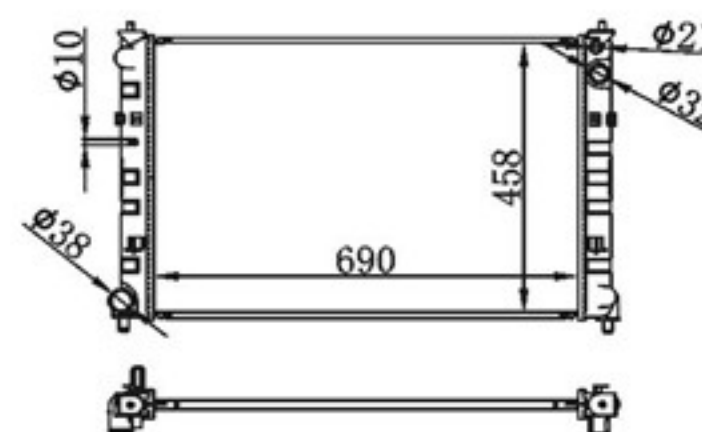

BY-33088

MODELS : MPV LW5W' 99 MT P A : 16/26
CORE SIZE : 690×458 DPI :
TANK SIZE : 47/47×482 OEM : GY01-15-200D/200B
CARTON: 900*120*590 NISSENS: 62468