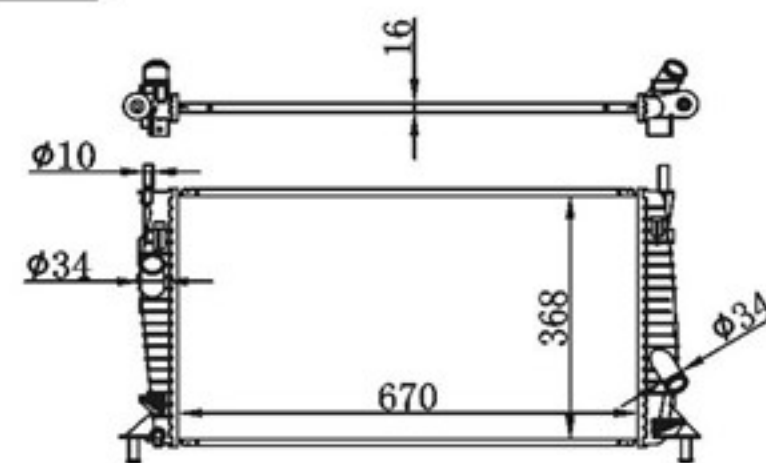

BY-33014

MODELS : MAZDA 3' 06 MT P A : 16
CORE SIZE : 670×368 DPI : 2696
TANK SIZE : 37/37×391 OEM : Z602-15-200C
CARTON: 900*145*510 NISSENS: 62017A