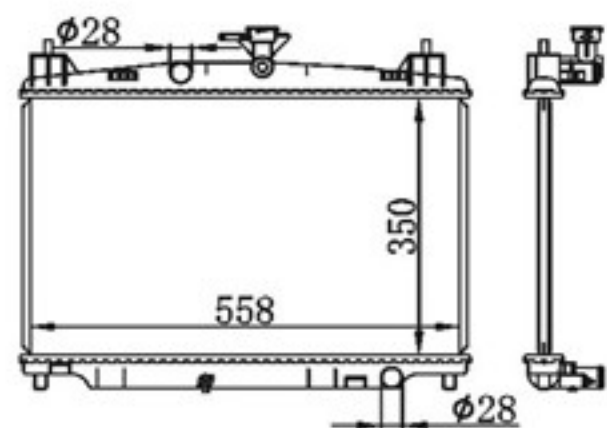

BY-33095

MODELS : MAZDA2 1.5 16v' 08 MT P A : 16/26
CORE SIZE : 350×558 DPI :
TANK SIZE : 48/48×583 OEM : ZJ38-15-200/200A
CARTON: 650*160*570 NISSENS: 68504