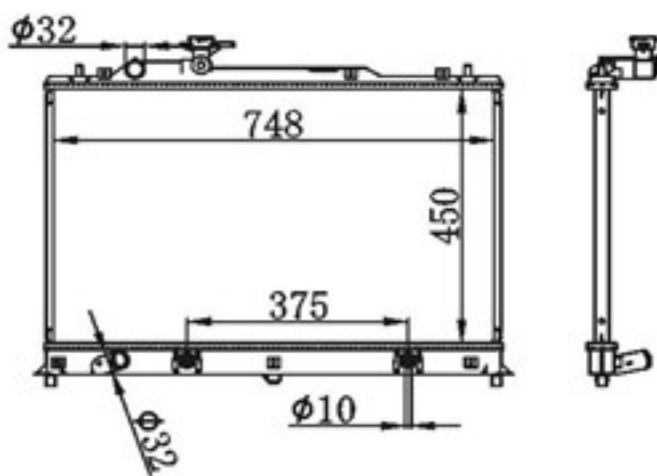

BY-33107

MODELS : MAZDA CX-7 SPORT 2.3L 07- AT P A : 16/26
CORE SIZE : 450×748 DPI : 2918-PA26
TANK SIZE : 48/48×774 OEM : L33L-15-200
CARTON: NISSENS: 68524