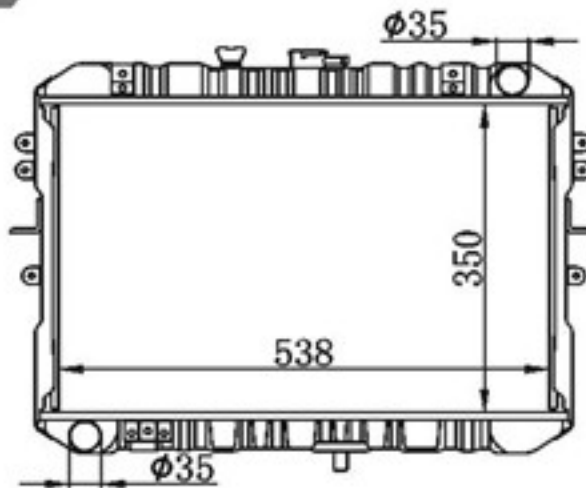

BY-33035

MODELS : MAZDA E2000' 84-89 MT
CORE SIZE : 350×538
TANK SIZE : 47/47×562
CARTON:

B C : 32
DPI :
OEM :
NISSENS: