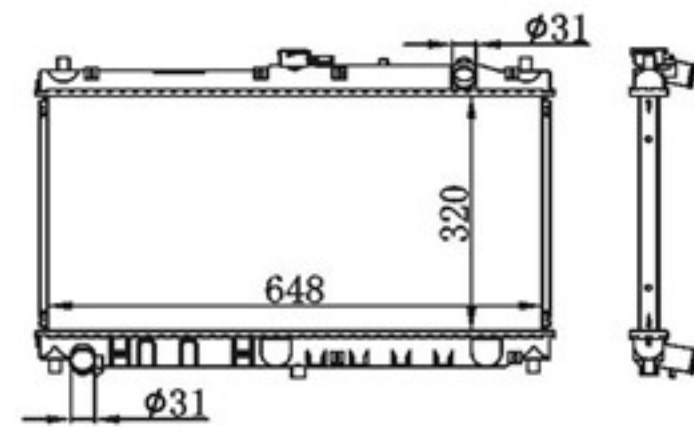

BY-33044

MODELS : Roadster/Miata/MX-5 NB6C'97 MT
CORE SIZE : 320×648
TANK SIZE : 46/46×669
CARTON: 730*120*495

P A : 16/26/32
DPI : 2277-PA16
OEM : BP4W-15-200 A
NISSENS: