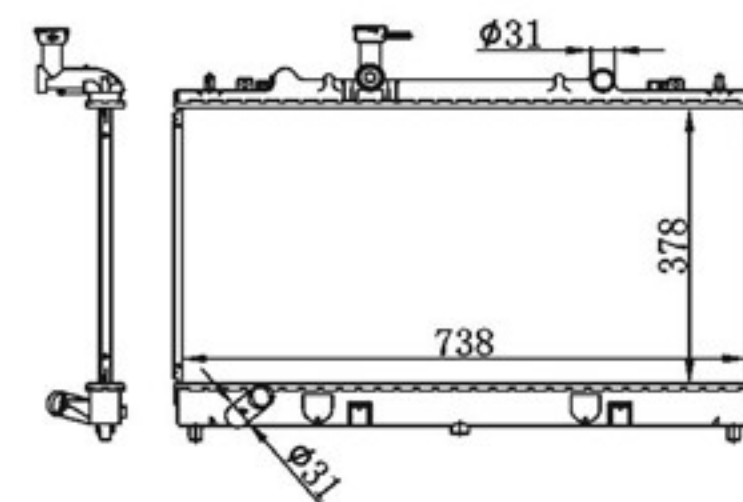

BY-33070

MODELS : Atenza/Mazda 6' 02 MT P A : 16/26
CORE SIZE : 378×738 DPI :
TANK SIZE : 48/48×757 OEM : RF5C-15-200
CARTON: 820*150*630 NISSENS: 62466A