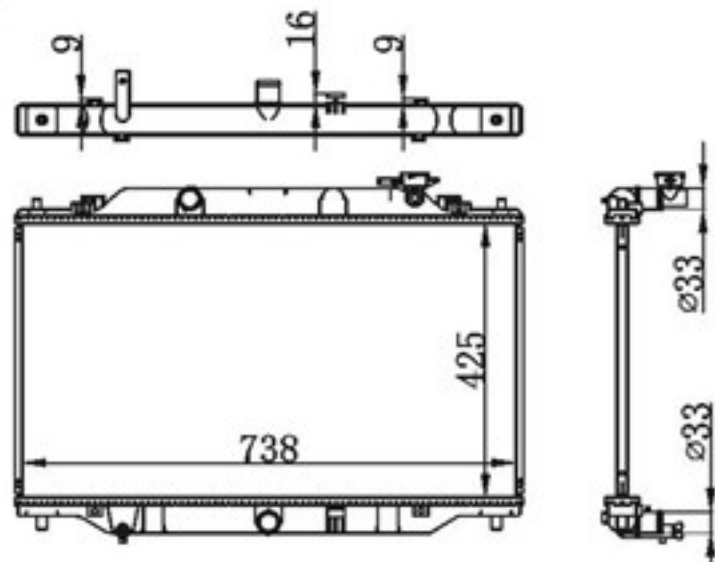

BY-33151

MODELS : CX-5 GX 2.0L L4 13-15 MT P A : 16/26
CORE SIZE : 425×738 DPI : 13317-PA16
TANK SIZE : 48/48×755 OEM : PE0115200A
CARTON: 760*125*575 NISSENS : 68534