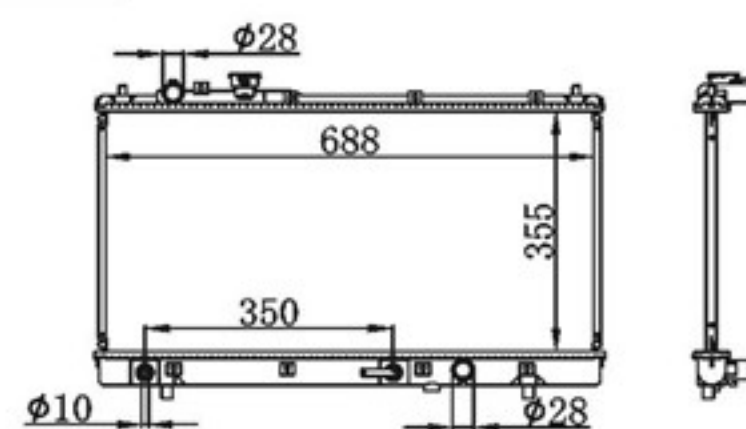

BY-33144

MODELS : FAMILIA 3 GENERATION 09- AT
CORE SIZE : 355×688
TANK SIZE : 47/47×713
CARTON: 775*125*545

P A : 16/22/26/32
DPI :
OEM :
NISSENS: