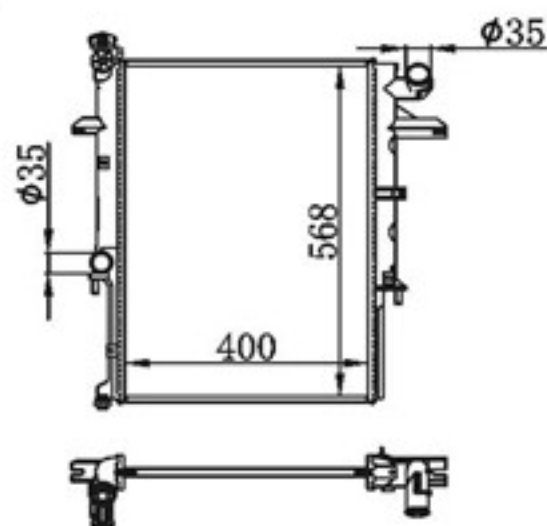

BY-33081

MODELS : Bongo SD59T' 97-99 MT P A : 16/26
CORE SIZE : 400×568 DPI :
TANK SIZE : 55/55×582 OEM : WLA1-15-200/200A
CARTON: 680*180*690 NISSENS: