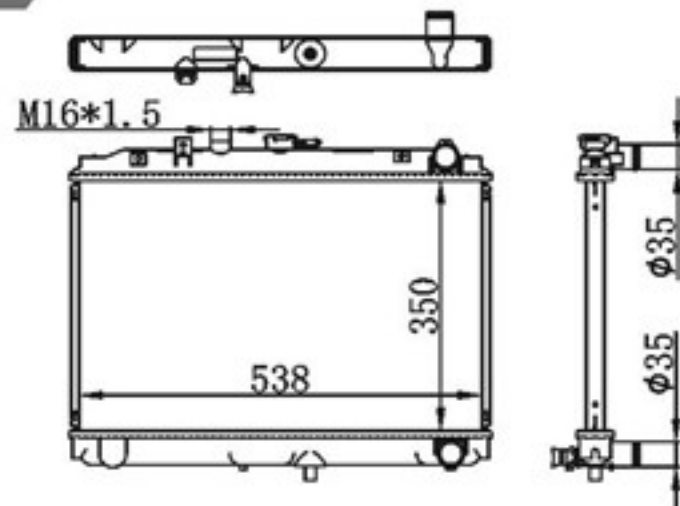

P A : 16/22/26/32
DPI :
OEM :
NISSENS:

BY-33140

MODELS : MIATA 1.8L 90-97 MT
CORE SIZE : 320×628
TANK SIZE : 46/46×669
CARTON: 780*125*530

P A : 16/26/32
DPI :
OEM : BPE2-15-200
NISSENS:

BY-33141

MODELS : BONGO SE88T 96-99 MT
CORE SIZE : 350×538
TANK SIZE : 47/47×562
CARTON: 630*130*560