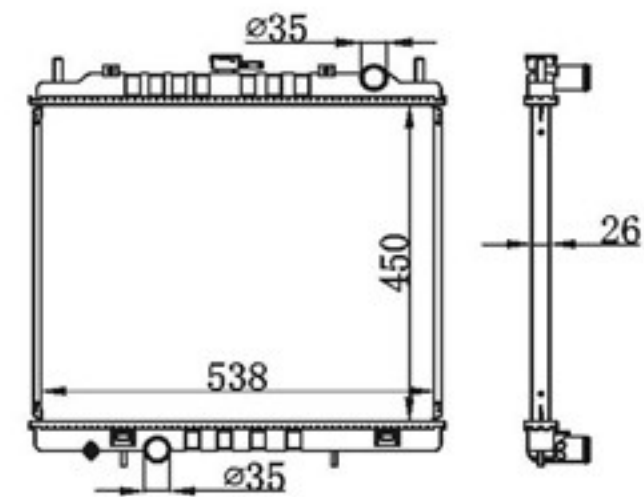

BY-33158

MODELS : MAZDA PICKUP MT P A : 26
CORE SIZE : 450×538 DPI :
TANK SIZE : 42/42×565 OEM :
CARTON: 584*89*570 NISSENS: