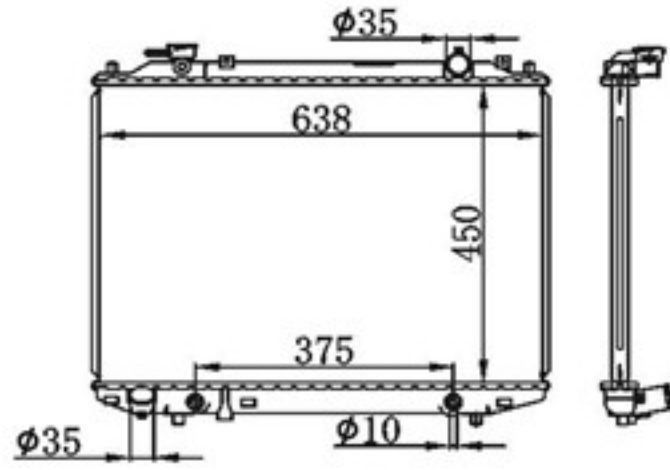

BY-33033

MODELS : MAZDA Proceeed Marvie 06-09 AT
CORE SIZE : 450×638
TANK SIZE : 49.5/49.5×649.5
CARTON: 710*130*635

P A : 16/26/32
DPI :
OEM : WL22-15-200C
NISSENS: