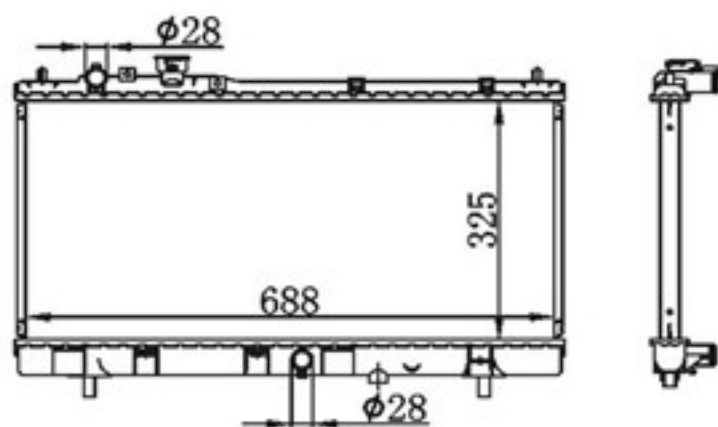

BY-33085

MODELS : 323' FML' 2003 MT P A : 16/22/26/32
CORE SIZE : 325×688 DPI :
TANK SIZE : 47/47×713 OEM : ZL02-15-200/FS8M/
CARTON: 775*125*515 FS7P-15-200
NISSENS: 62403