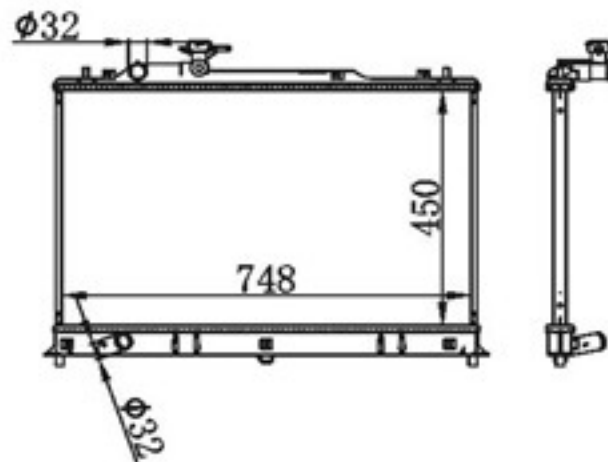

BY-33123

MODELS : MAZDA CX-7 SPORT 2.3L 07- MT P A : 16/26
CORE SIZE : 450×748 DPI :
TANK SIZE : 48/48×774 OEM :
CARTON: NISSENS: