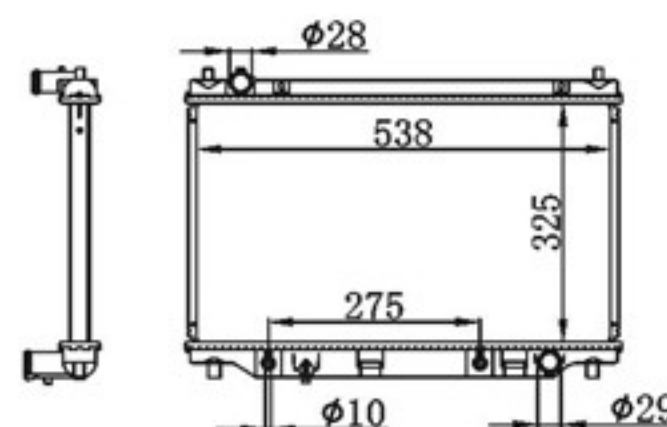

BY-33092

MODELS : DEMIO MAZDA 2 03-04 AT P A : 16/26
CORE SIZE : 325×538 DPI :
TANK SIZE : 47/47×562 OEM : ZJ03-15-200
CARTON: 630*130*560 NISSENS: