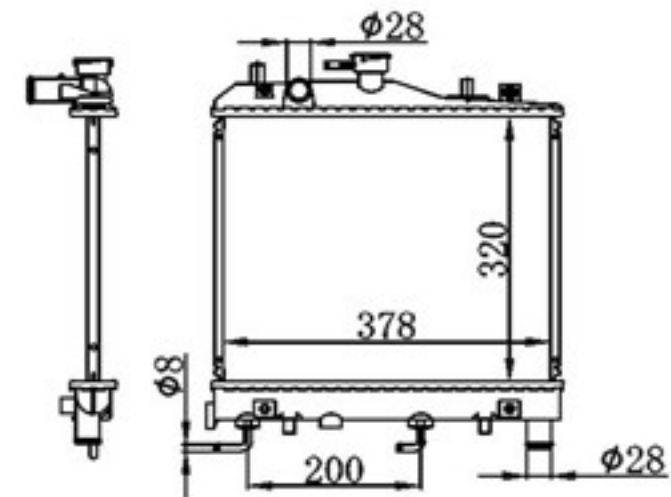

BY-33057

MODELS : FESTIVA DA3PF'85-93 AT P A : 16/26
 CORE SIZE : 320×378 DPI :
 TANK SIZE : 46/46×407 OEM : B399-15-200A
 CARTON: 530*130*475 NISSENS:

BY-33059

MODELS : FESTIVA DAJPF'86-93 MT P A : 16/26
 CORE SIZE : 320×378 DPI :
 TANK SIZE : 46/46×407 OEM : BJ01-15-200/BJ04-15-200
 CARTON: 530*130*475 NISSENS: