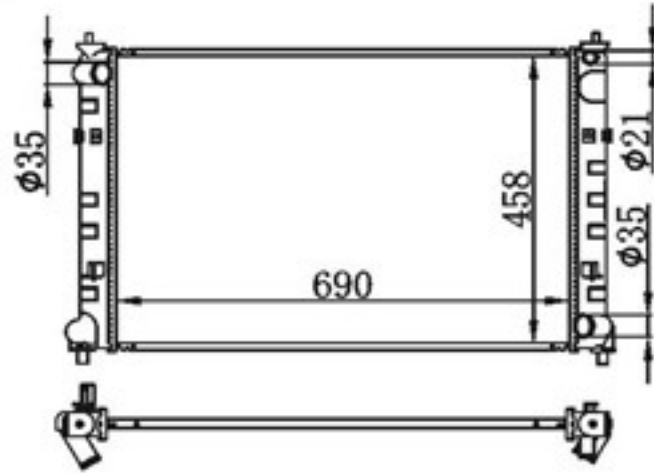

BY-33097

MODELS : MPV GF-LWEW' 00-03 MT P A : 16/26
CORE SIZE : 690×458 DPI :
TANK SIZE : 47/47×482 OEM : FS1E-15-200B
CARTON: 850*150*640 NISSENS: