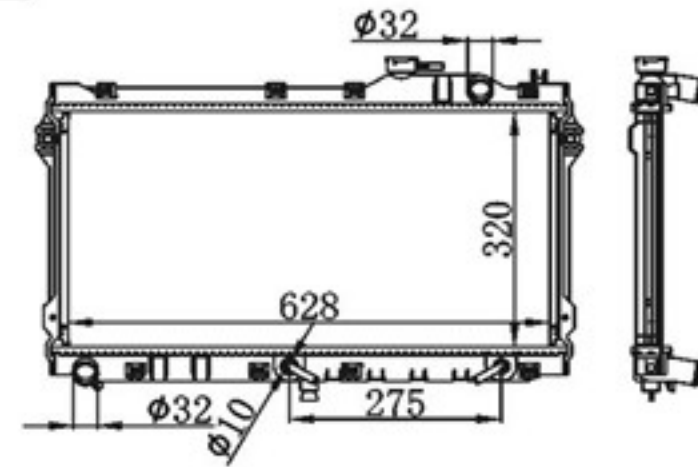

BY-33050

MODELS : MIATA 1.8L 90-97 AT P A : 16/26/32
CORE SIZE : 320×628 DPI : 1140-PA26
TANK SIZE : 46/46×669 OEM : B61P-15-200B/200C
CARTON: 780*125*530 NISSENS: 62447