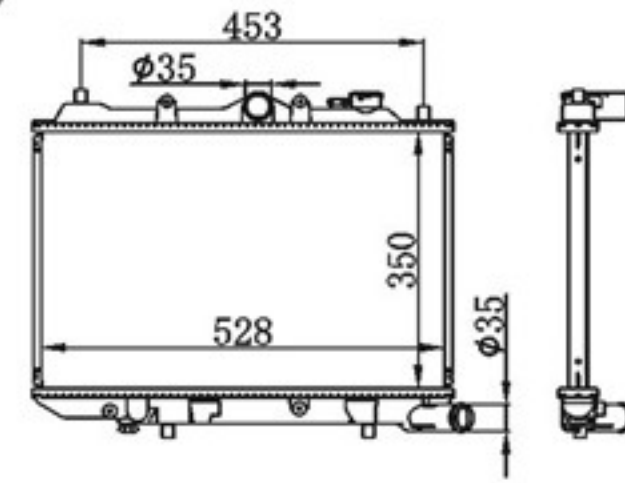

P A : 16/26
 DPI :
 OEM :
 NISSENS:

BY-33039

MODELS : 323 MT
 CORE SIZE : 350×528
 TANK SIZE : 50/50×548
 CARTON: 635*135*535

P A : 16/26
 DPI :
 OEM :
 NISSENS:

BY-33040

MODELS : 323 MT
 CORE SIZE : 350×528
 TANK SIZE : 50/50×548
 CARTON: 635*135*535