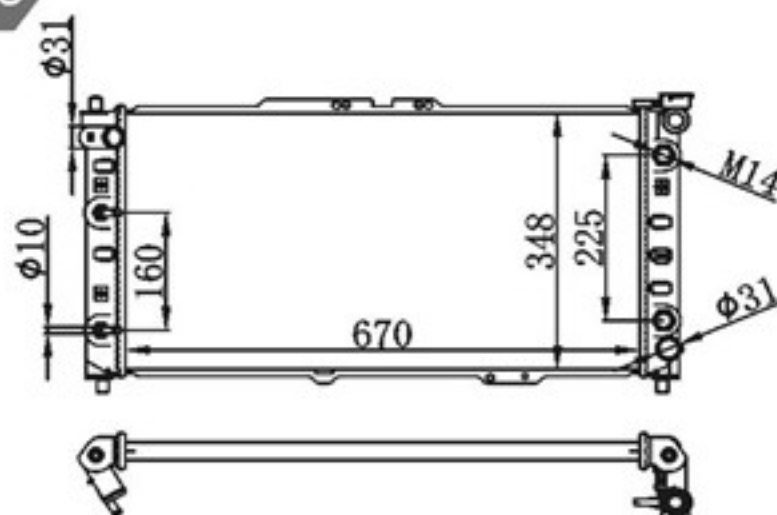

BY-331003

MODELS : ASTING/323BA' 94 AT P A : 26
CORE SIZE : 670×348 DPI :
TANK SIZE : 46/46×366 OEM : BPM9-15-200/A/B
CARTON: 520*120*780 NISSENS: