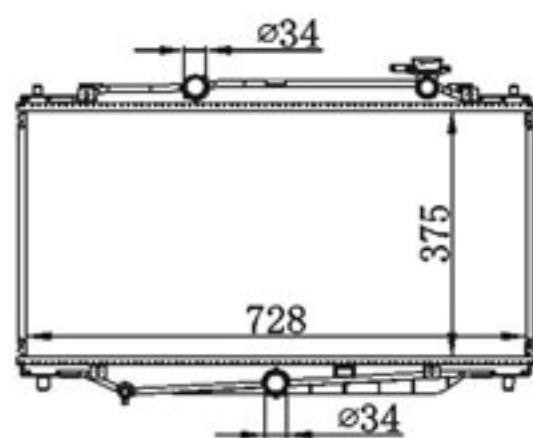

BY-33165

MODEIS : 阿特兹 MT P A : 16
CORE SIZE : 375×728 DPI :
TANK SIZE : 42/42×752 OEM :
CARTON: NISSENS :