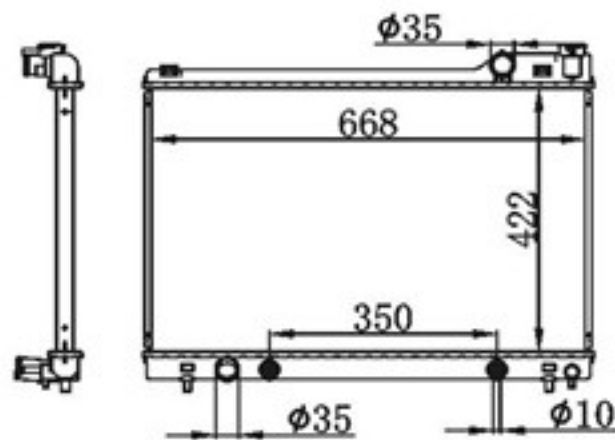

BY-33029

MODELS : SEDAN/929 '92-96 AT P A : 16/26
CORE SIZE : 422×668 DPI : 1307-PA26
TANK SIZE : 46/46×690 OEM : JE48/9-15-200
CARTON: 750*125*625 NISSENS: