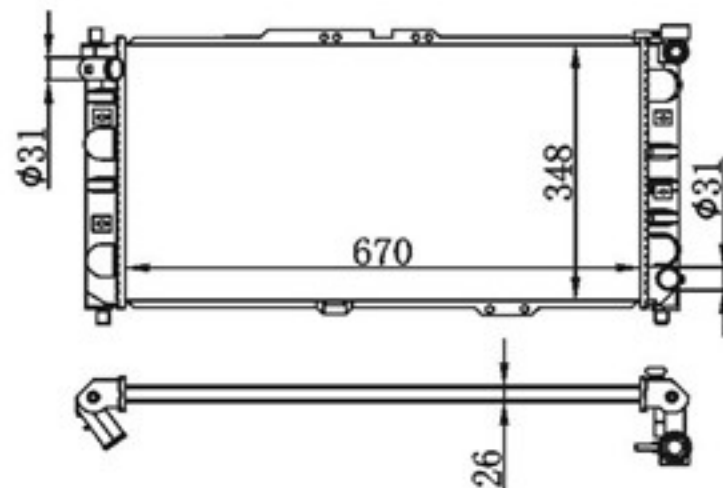

BY-33101

MODELS : ASTING/323BA' 94 MT P A : 26
CORE SIZE : 670×348 DPI :
TANK SIZE : 46/46×366 OEM : BPH5-15-200A
CARTON: 520*120*780 NISSENS: 62382A