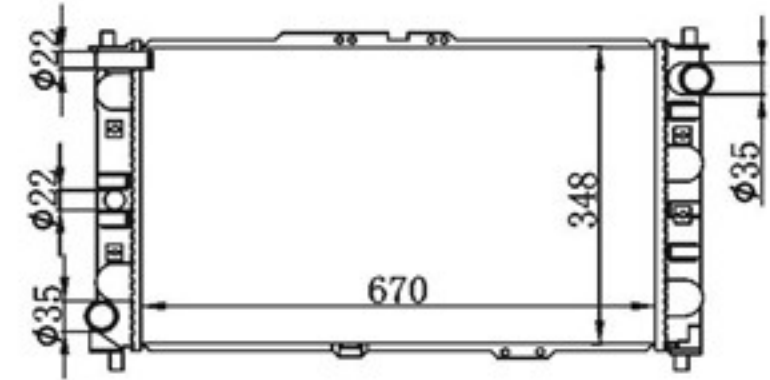

BY-33106

MODELS : ASTINA/323BA 1.8i'94 MT P A : 26
CORE SIZE : 670×348 DPI :
TANK SIZE : 46/46×366 OEM : K801-15-200D
CARTON: NISSENS: 62385