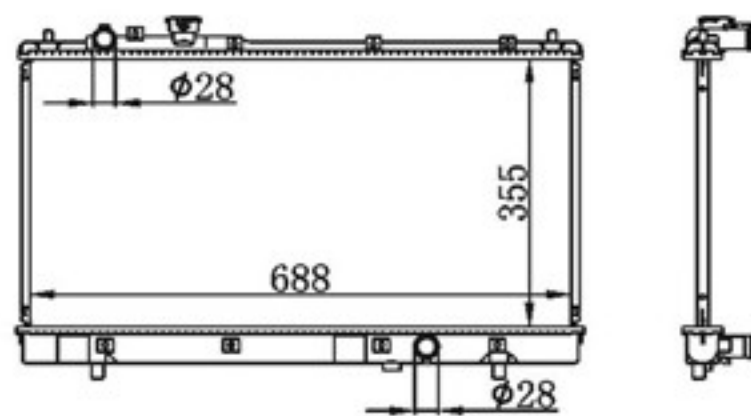

P A : 16-波5
DPI : 13220
OEM :
NISSENS:

BY-33138

MODELS : 5 12- MT
CORE SIZE : 675×378
TANK SIZE : 33/48×400
CARTON:

P A : 16
DPI :
OEM :
NISSENS:

BY-33139

MODELS : FAMILIA 3 GENERATION 09- MT
CORE SIZE : 355×688
TANK SIZE : 47/47×713
CARTON: 775*125*545