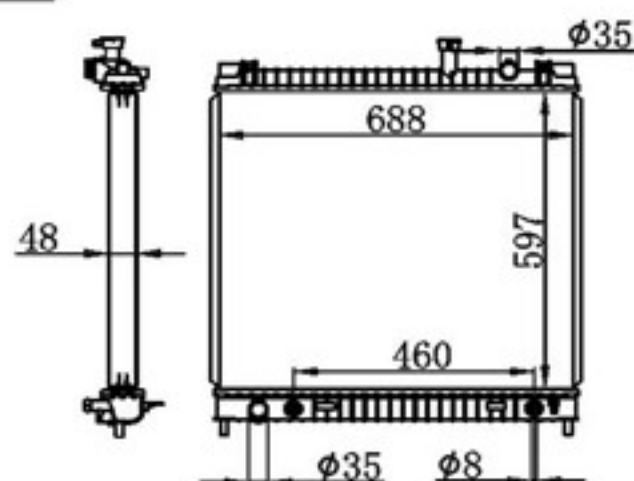

BY-33063

MODELS : Titan'04 AT P A : 48
CORE SIZE : 597×688 DPI :
TANK SIZE : 77/77×695 OEM : 21460-7S000
CARTON: 760*150*860 NISSENS: 69484