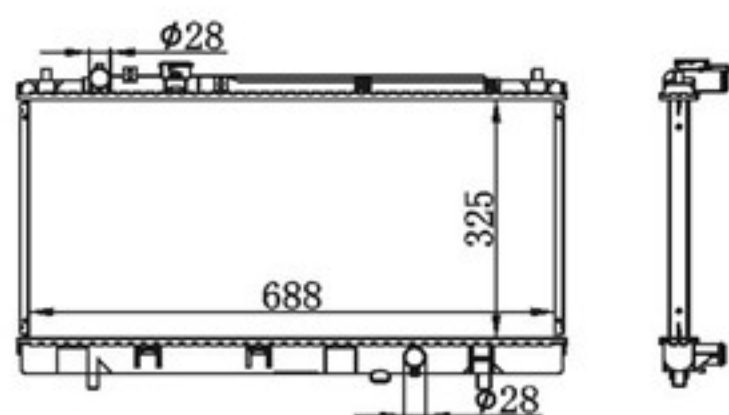

BY-33075

MODELS : Familia/323 BJ# 98-01 MT P A : 16/22/26/32
CORE SIZE : 325×688 DPI :
TANK SIZE : 47/47×713 OEM :
CARTON: 775*125*515 NISSENS: