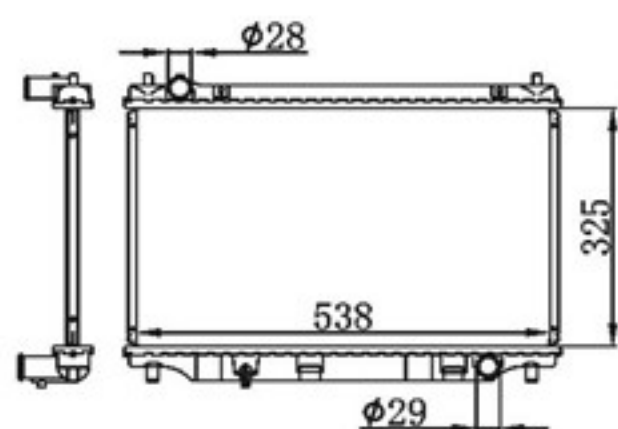

BY-33091

MODELS : DEMIO MAZDA 2 03-04 MT P A : 16/26
CORE SIZE : 325×538 DPI :
TANK SIZE : 47/47×562 OEM : ZJ01-15-200A
CARTON: 630*130*560 NISSENS: