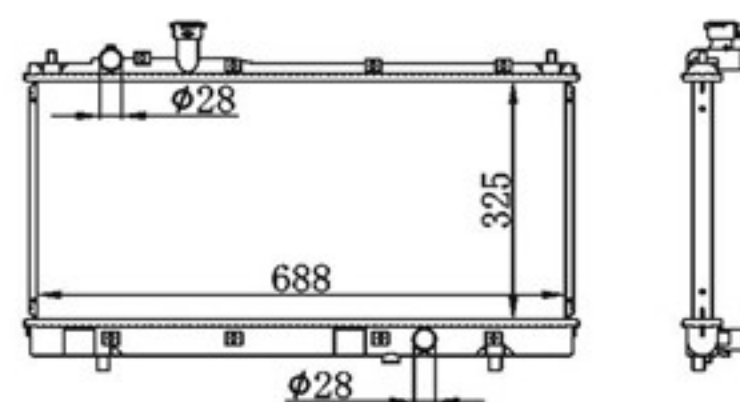

BY-33084

MODELS : FAMILIA 1.3 1.5G 97-03 MT P A : 16/22/26/32
CORE SIZE : 325×688 DPI :
TANK SIZE : 47/47×713 OEM :
CARTON: 760*120*530 NISSENS: