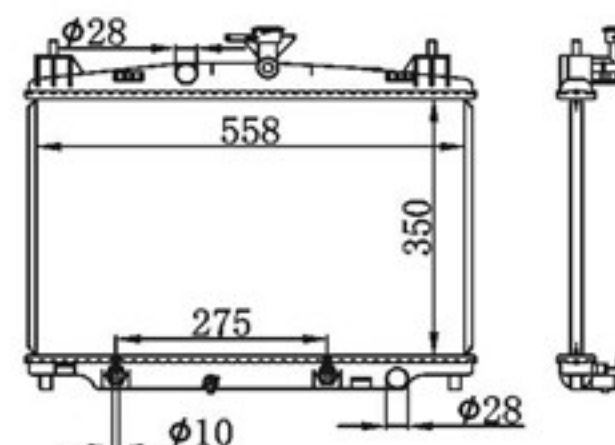

BY-33094

MODELS : MAZDA2 1.5 16v' 08 AT P A : 16/26
CORE SIZE : 350×558 DPI :
TANK SIZE : 48/48×583 OEM : ZJ39-15-200A
CARTON: 650*160*570 NISSENS: