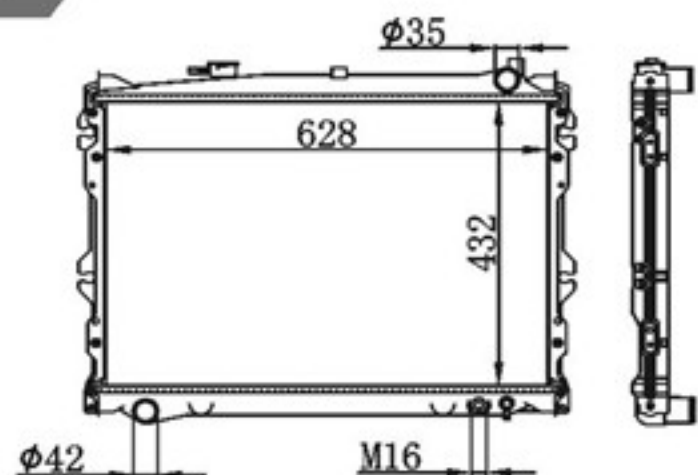

BY-33087

MODELS : MPV VAN' 89-95 MT P A : 16/26/32
CORE SIZE : 432×628 DPI : 2179-PA26
TANK SIZE : 46/46×669 OEM : JE15-15-200B
CARTON: 770*135*620 NISSENS: