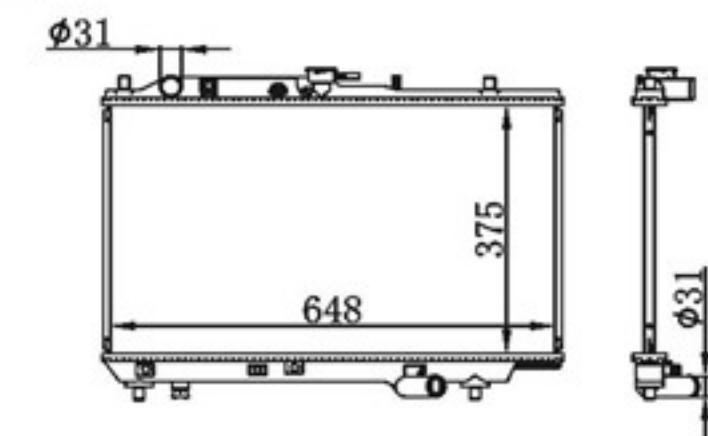

BY-33012

MODELS : 323/PROTEGE 89- 1.3 1.6 MT P A : 16/26/32
CORE SIZE : 375×648 DPI :
TANK SIZE : 46/46×669 OEM : OK201-15-200B
CARTON: 730*120*570 NISSENS: 63390