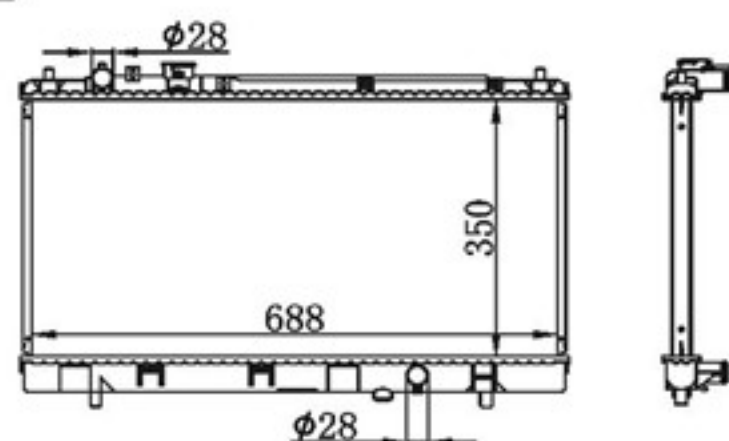

BY-33077

MODELS : Premacy CP8F' 99-01 MT P A : 16/22/26/32
CORE SIZE : 350×688 DPI :
TANK SIZE : 47/47×713 OEM :
CARTON: 775*125*540 NISSENS: