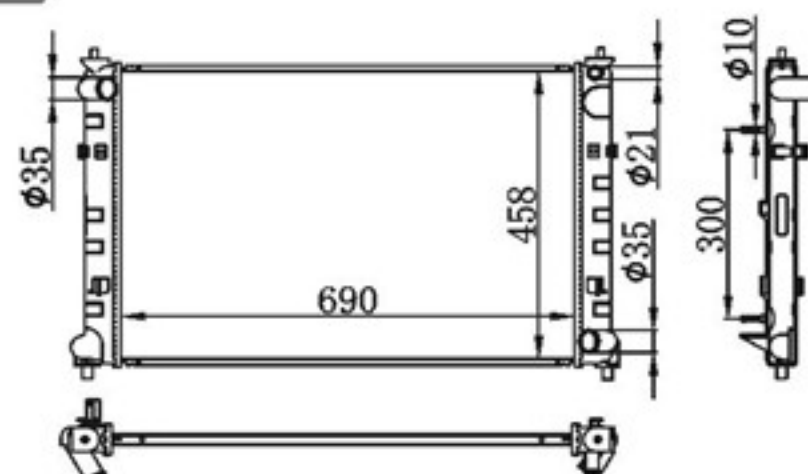

BY-33096

MODELS : MPV GF-LWEV' 00-03 AT P A : 16/26
CORE SIZE : 690×458 DPI :
TANK SIZE : 47/47×482 OEM : FS1E-15-200B
CARTON: 900*170*590 NISSENS: