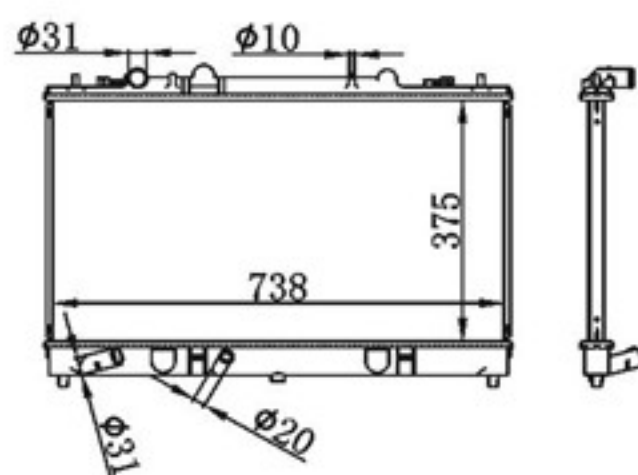

BY-33071

MODELS : MAZDA' 03 MT P A : 16/26
CORE SIZE : 375×738 DPI :
TANK SIZE : 48/48×757 OEM :
CARTON: 800*135*575 NISSENS: