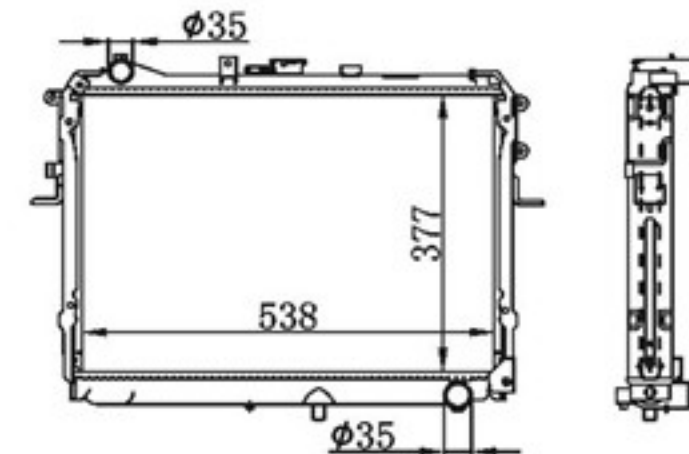

P A : 16/26/32
 DPI :
 OEM : WL21-15-200A/B
 NISSENS: 62246A

BY-33035

MODELS : MAZDA E2000' 84-89 MT
 CORE SIZE : 350×538
 TANK SIZE : 47/47×562
 CARTON:

B C : 32
 DPI :
 OEM :
 NISSENS:

BY-33036

MODELS : MAZDA E2000 (99-) MT
 CORE SIZE : 377×538
 TANK SIZE : 52.5/52.5×559
 CARTON: 720*150*580