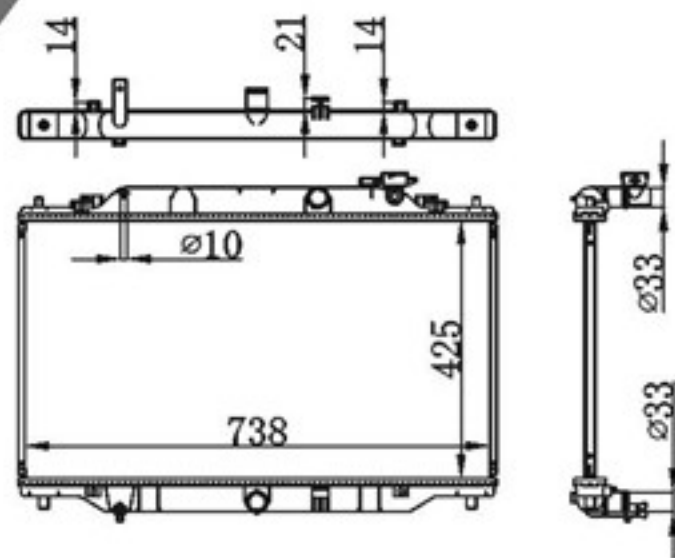

BY-33155

MODELS : CX-5 KE/GH 2.2 D 11- MT P A : 16/26
CORE SIZE : 425×738 DPI :
TANK SIZE : 48/48×755 OEM : SH01-15-200A
CARTON: 820*135*620 NISSENS : 68532