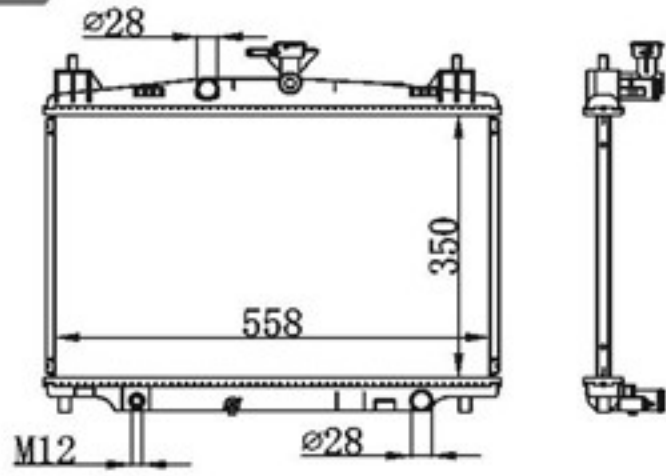

BY-33153

MODELS : 2 1.5L 14 11-14 MT P A : 16/26
CORE SIZE : 350×558 DPI : 13233-PA16
TANK SIZE : 48/48×581 OEM :
CARTON: 590*105*495 NISSENS :