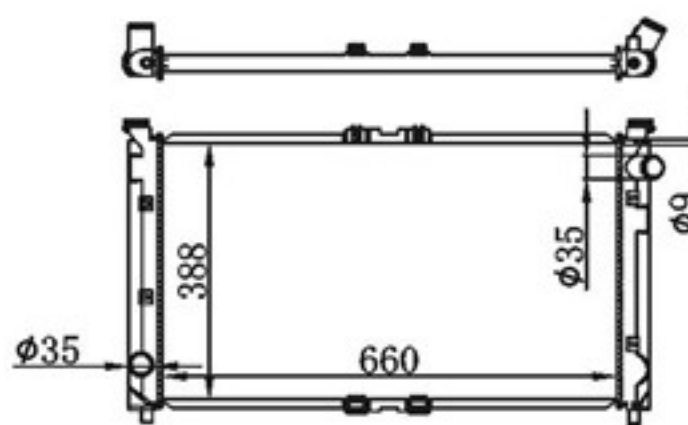

BY-33074

MODELS : MILLENIA V6 24V KF' 93 MT P A : 16/26
CORE SIZE : 660×388 DPI : 2065-PA26
TANK SIZE : 47/47×415.5 OEM : KL68-15-200A
CARTON: 860*150*535 NISSENS: 62398