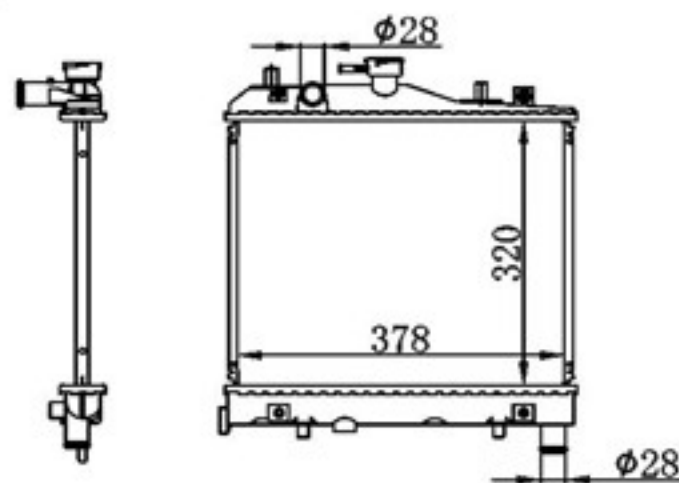

BY-33057

MODELS : FESTIVA DA3PF'85-93 AT P A : 16/26
 CORE SIZE : 320×378 DPI :
 TANK SIZE : 46/46×407 OEM : B399-15-200A
 CARTON: 530*130*475 NISSENS:

BY-33059

MODELS : FESTIVA DAJPF'86-93 MT P A : 16/26
 CORE SIZE : 320×378 DPI :
 TANK SIZE : 46/46×407 OEM : BJ01-15-200/BJ04-15-200
 CARTON: 530*130*475 NISSENS: