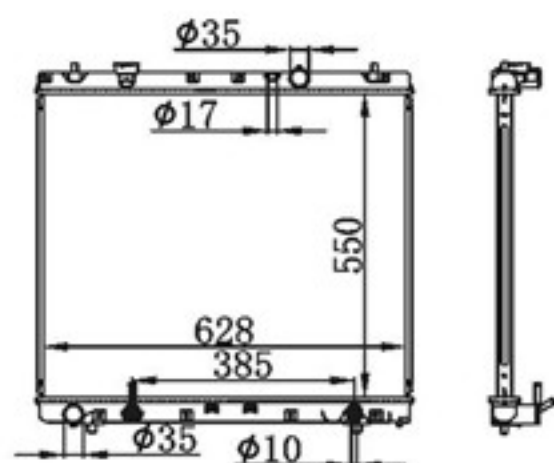

BY-33093

MODELS : BONGO MPV 2.5D '95-02 AT P A : 16/26
CORE SIZE : 550×628 DPI :
TANK SIZE : 49.5/49.5×648 OEM : WL02-15-200H
CARTON: 720*120*740 NISSENS: