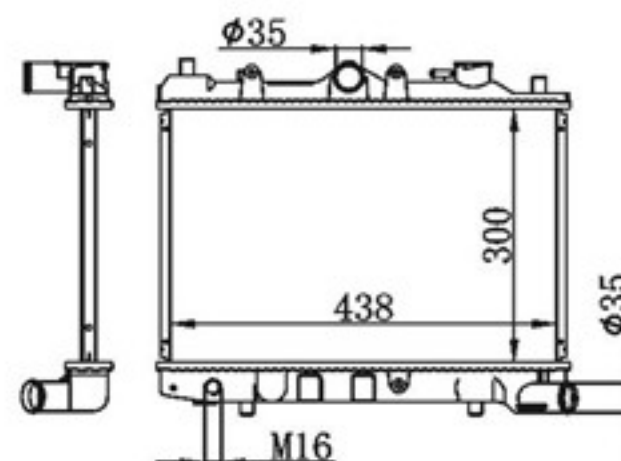

BY-33130

MODELS : 323 1.1 85- MT P A : 26
CORE SIZE : 300×438 DPI :
TANK SIZE : 50/50×465.5 OEM : E358-15-200B
CARTON: 530*130*550 NISSENS: