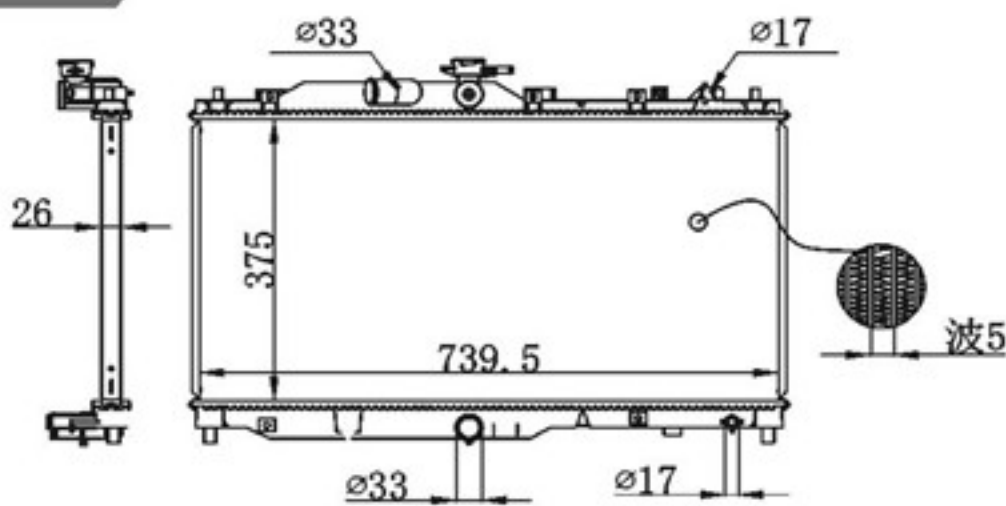

BY-33163

MODEIS : MAZDA 3 BM 13-/MAZDA DEMIO MT P A : 26-波5
CORE SIZE : 375×739.5 DPI :
TANK SIZE : 44/44×752 OEM : S552-15-200
CARTON: 514*109*760 NISSENS :