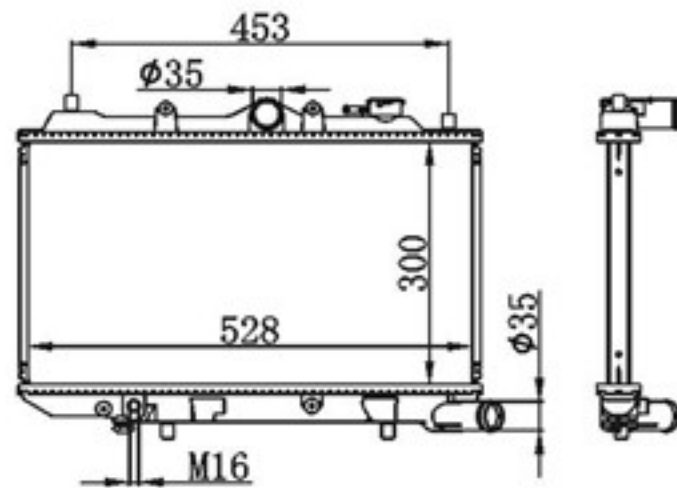

BY-33037

MODELS : 323 MT
CORE SIZE : 300×528
TANK SIZE : 50/50×548
CARTON: 635*135*485

P A : 16/26
DPI :
OEM :
NISSENS: