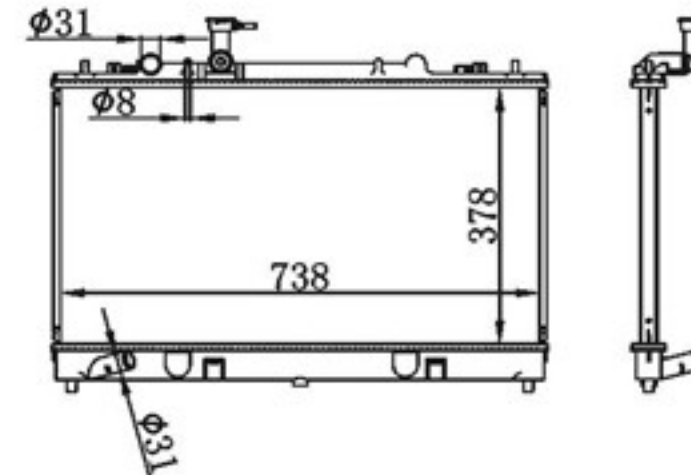

BY-33072

MODELS : MAZDA' 03 MT P A : 16/26
CORE SIZE : 378×738 DPI :
TANK SIZE : 48/48×757 OEM :
CARTON: 820*135*630 NISSENS: