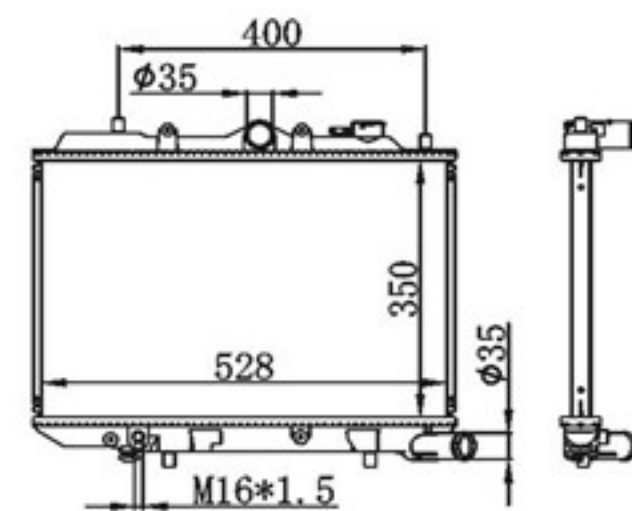

P A : 16/26
 DPI :
 OEM :
 NISSENS:

BY-33117

MODELS : 323 MT
 CORE SIZE : 300×528
 TANK SIZE : 50/50×548
 CARTON: 635*135*485

P A : 16/26
 DPI :
 OEM :
 NISSENS:

BY-33118

MODELS : 323 MT
 CORE SIZE : 350×528
 TANK SIZE : 50/50×548
 CARTON: 635*135*535