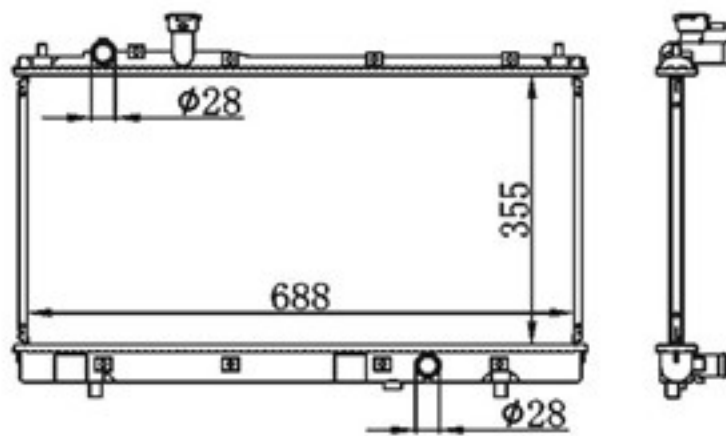

BY-33125

MODELS : HAIMA 3 海马 7185 10- MT P A : 16/26/32
CORE SIZE : 355×688 DPI :
TANK SIZE : 47/47×713 OEM :
CARTON: NISSENS: