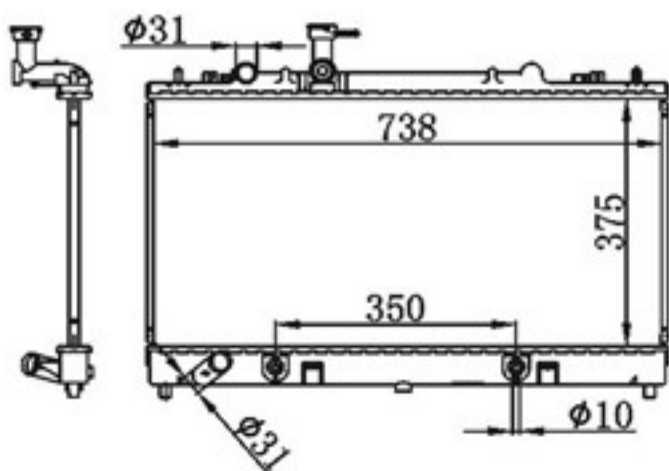

BY-33031

MODELS : Mtenza/mazda 6 02-03 AT P A : 16/26
CORE SIZE : 375×738 DPI :
TANK SIZE : 48/48×757 OEM : L333-15-200A
CARTON: 820*135*630 NISSENS: