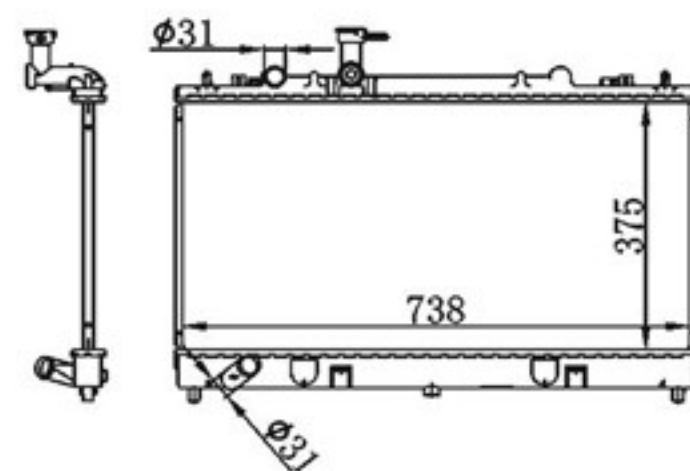

BY-33032

MODELS : Mtenza/mazda 6 02-03 MT P A : 16/26
CORE SIZE : 375×738 DPI :
TANK SIZE : 48/48×757 OEM : L327-15-200A
CARTON: 820*135*630 NISSENS: 62464A