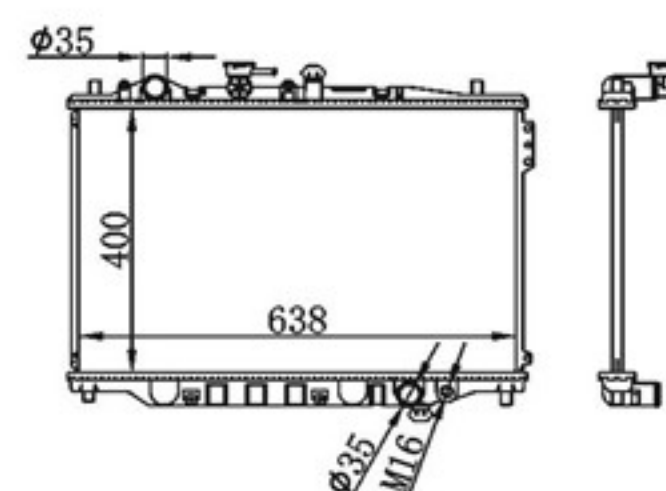

BY-33016

MODELS : 626' MX6' SPORT' 88-92 MT P A : 16/26
CORE SIZE : 400×638 DPI :
TANK SIZE : 50/50×666 OEM : F8C1/F8C7-15-200/FE4J15200A
CARTON: 740*145*605 NISSENS: 62405A