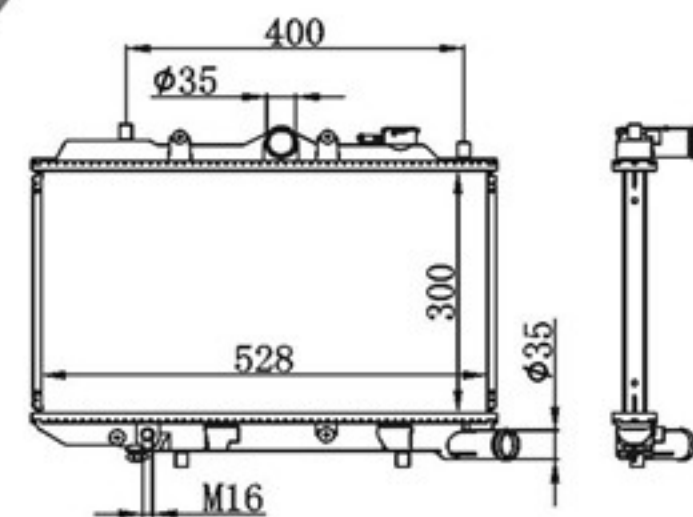

BY-33116

MODELS : 323 MT
CORE SIZE : 300×528
TANK SIZE : 50/50×548
CARTON: 635*135*485

P A : 16/26
DPI :
OEM :
NISSENS: