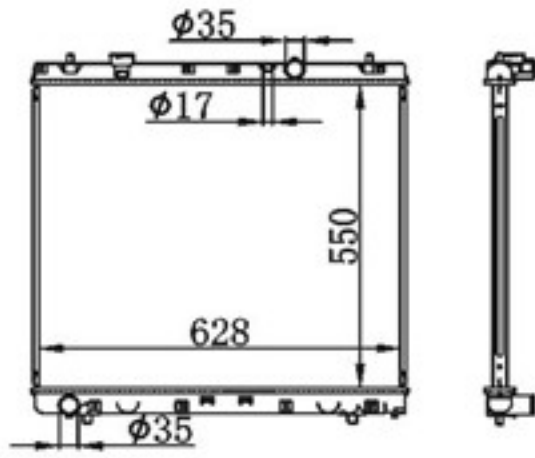

BY-33121

MODELS : BONGO MPV 2.5D 95-02 MT P A : 16/26
CORE SIZE : 550×628 DPI :
TANK SIZE : 49.5/49.5×648 OEM : WL01-15-200E
CARTON: 720*120*740 NISSENS: