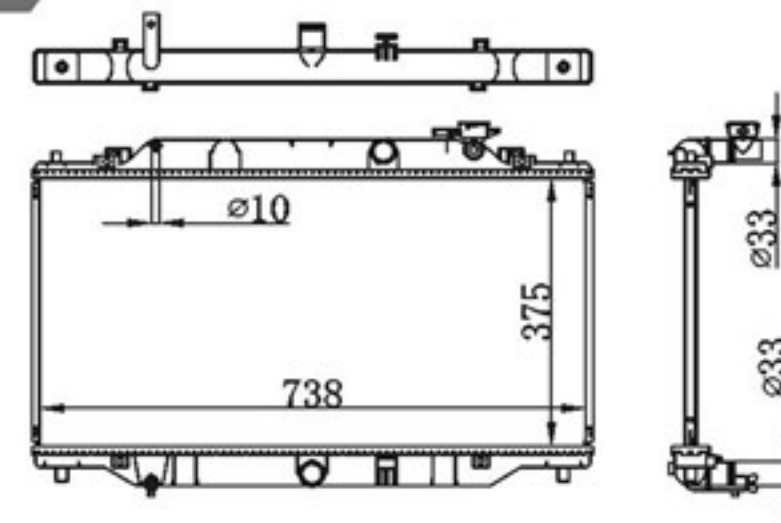

BY-33166

MODEIS : 6 (GJ) 2.2 CDVI 12- MT P A : 16/26
CORE SIZE : 425×738 DPI :
TANK SIZE : 48/48×755 OEM : SH0515200
CARTON: 820*135*570 NISSENS : 68536