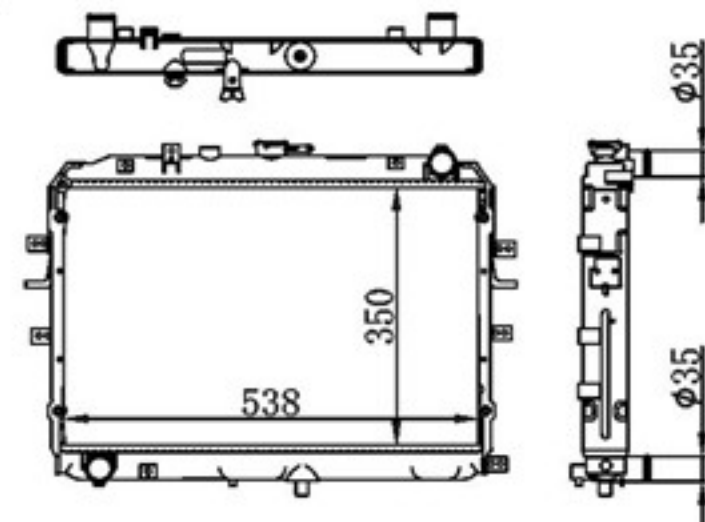

BY-33060

MODELS : BONGO SE88T 96-99 MT P A : 16/26
CORE SIZE : 350×538 DPI :
TANK SIZE : 47/47×562 OEM : F81F-15-200A
CARTON: 630*130*560 NISSENS: