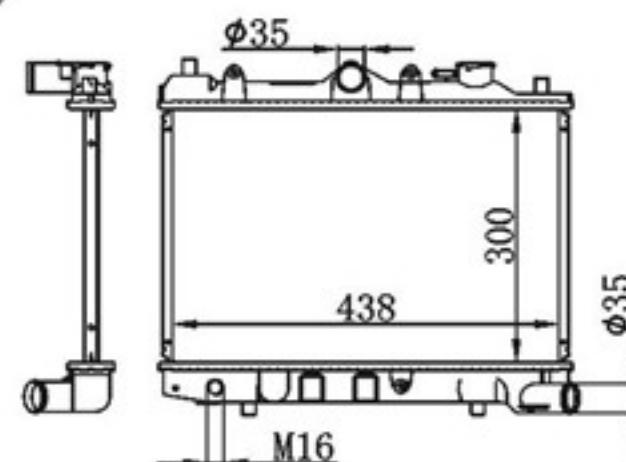

BY-33134

MODELS : FAMILIA 323 E5 MT P A : 26
CORE SIZE : 300×438 DPI :
TANK SIZE : 50/50×465.5 OEM :
CARTON: 530*130*550 NISSENS: