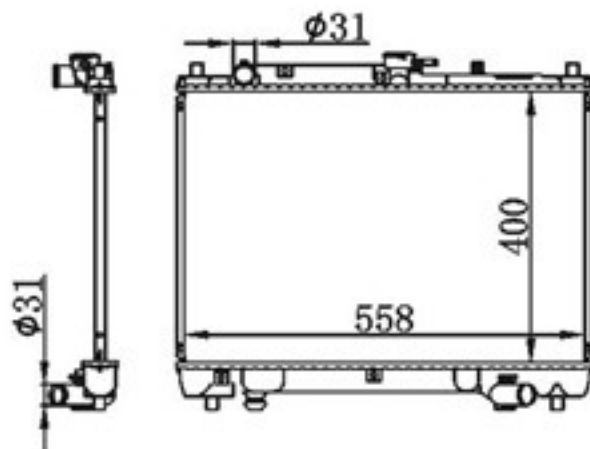

BY-33045

MODELS : FAMILIA\323 BG3P MT
CORE SIZE : 400×558
TANK SIZE : 40/50×586
CARTON: 650*130*600

P A : 16/26
DPI :
OEM : B388-15-200C
NISSENS: