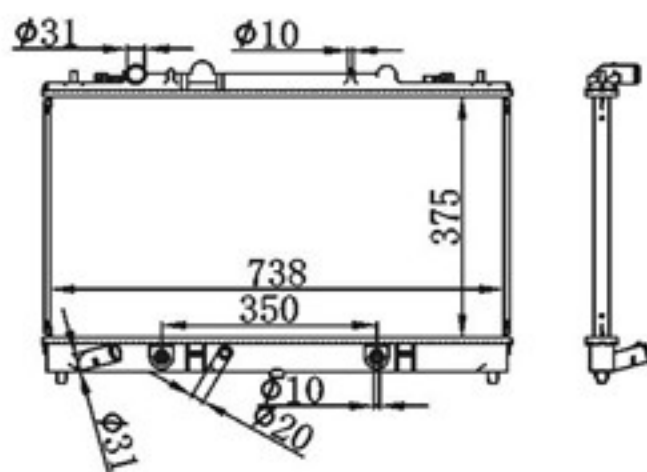

BY-33127

MODELS : MAZDA 6 03- AT P A : 16/26
CORE SIZE : 375×738 DPI : 2672-PA26
TANK SIZE : 48/48×757 OEM : AJ58-15-200E
CARTON: 800*135*575 NISSENS: