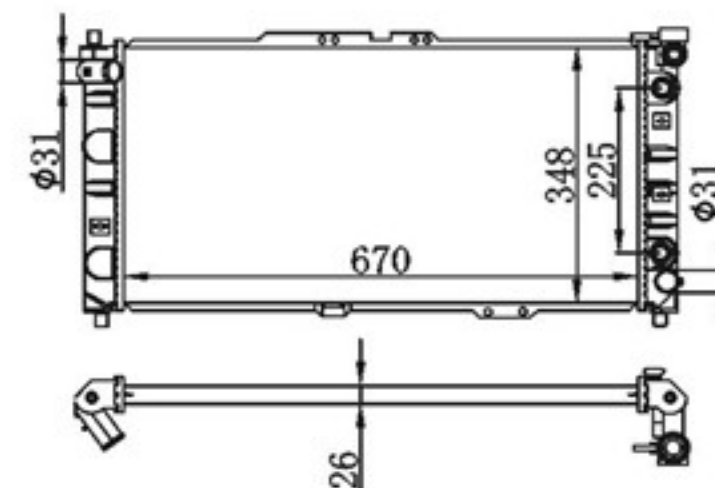

BY-33102

MODELS : ASTING/323BA' 94 AT P A : 26
CORE SIZE : 670×348 DPI : 1558
TANK SIZE : 46/46×366 OEM : BPH5-15-200A
CARTON: 520*120*780 NISSENS: