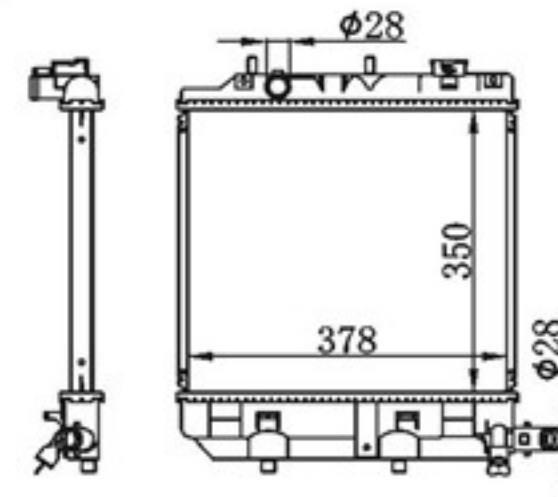

BY-33122

MODELS : MAZDA DEMIO DW 1.3i16V 98- MT P A : 16/26/32
CORE SIZE : 350×378 DPI :
TANK SIZE : 48/48×400 OEM : B5D8-15-200B
CARTON: 555*120*510 NISSENS: