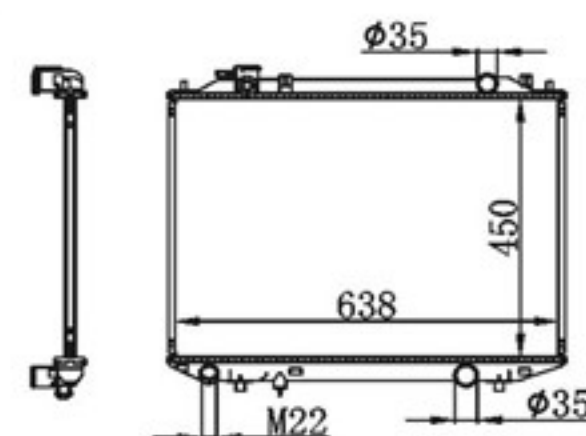

P A : 16/26
 DPI :
 OEM :
 NISSENS:

BY-33119

MODELS : 323 MT
 CORE SIZE : 350×528
 TANK SIZE : 50/50×548
 CARTON: 635*135*535

P A : 16/26
 DPI :
 OEM :
 NISSENS:

BY-33120

MODELS : 3.0 99- MT
 CORE SIZE : 450×638
 TANK SIZE : 48/48×658
 CARTON: