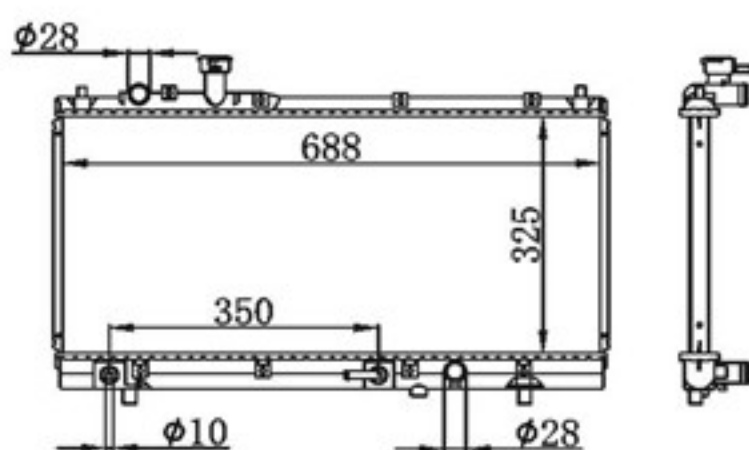

BY-33083

MODELS : FAMILIA 1.3 1.5G 97-03 AT P A : 16/22/26/32
CORE SIZE : 325×688 DPI :
TANK SIZE : 47/47×713 OEM :
CARTON: 760*120*530 NISSENS: