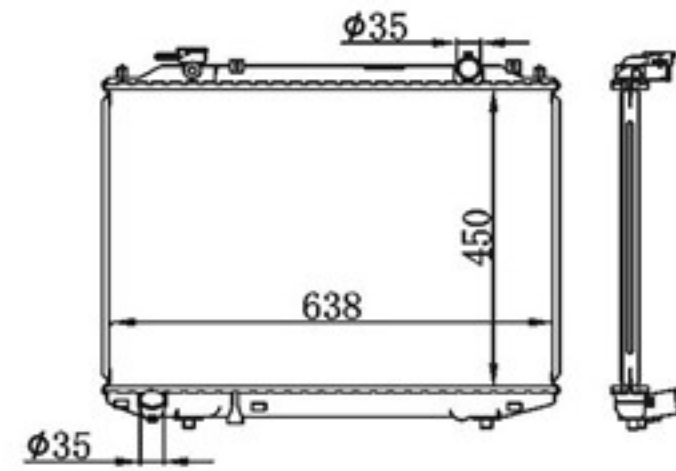

BY-33034

MODELS : MAZDA Proceeed Marvie 06-09 MT
CORE SIZE : 450×638
TANK SIZE : 49.5/49.5×649.5
CARTON: 710*130*635

P A : 16/26/32
DPI :
OEM : WL21-15-200A/B
NISSENS: 62246A