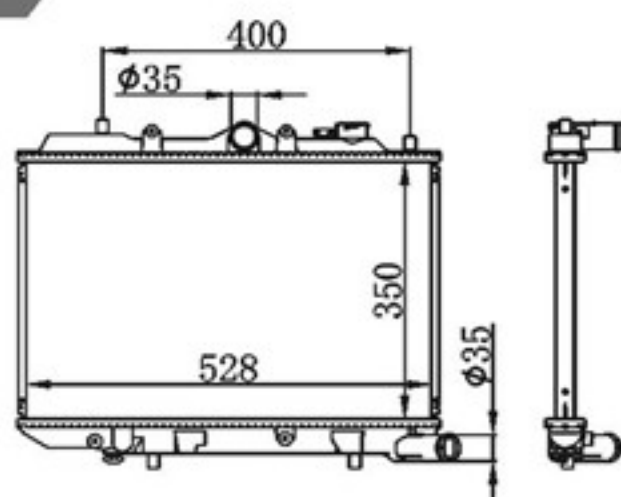

BY-33119

MODELS : 323 MT
CORE SIZE : 350×528
TANK SIZE : 50/50×548
CARTON: 635*135*535

P A : 16/26
DPI :
OEM :
NISSENS: