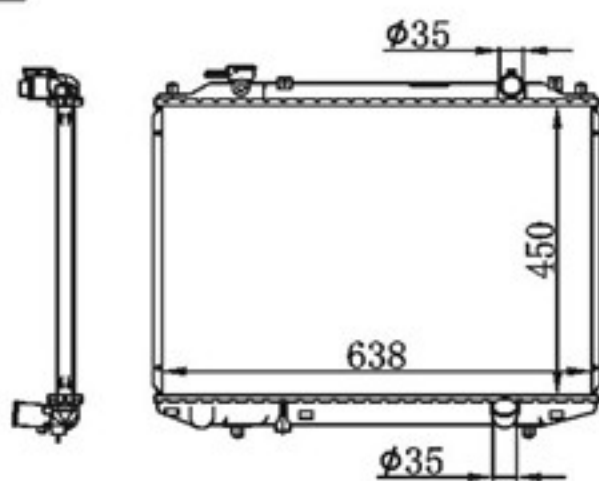

BY-33110

MODELS : Mazda 6 2.5L 07- AT P A : 16/26
 CORE SIZE : 375×738 DPI :
 TANK SIZE : 48/48×757 OEM : L517-15-200C
 CARTON: 810*140*630 NISSENS:

BY-33111

MODELS : MAZDA PICKUP B2500'96-99 MT P A : 16/26/32
 CORE SIZE : 450×638 DPI :
 TANK SIZE : 49.5/49.5×649.5 OEM :
 CARTON: 710*130*580 NISSENS: