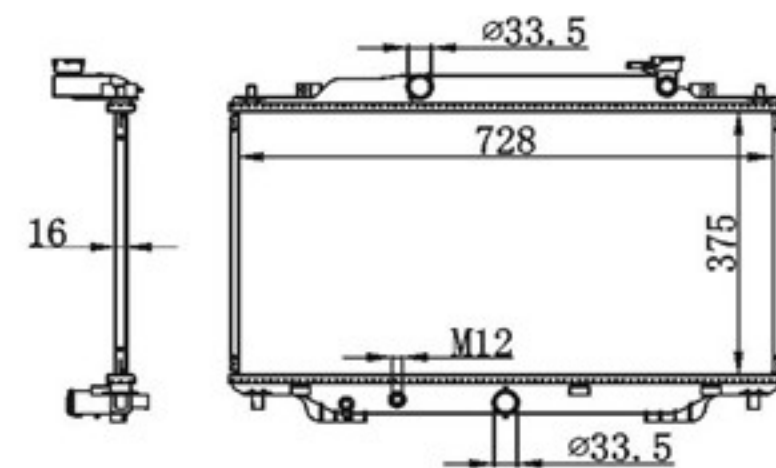

BY-33164

MODEIS : M 3 2.0L 14 14-15 MT P A : 16
CORE SIZE : 375×728 DPI : 13404
TANK SIZE : 34/34×751 OEM :
CARTON: 515*128*755 NISSENS :