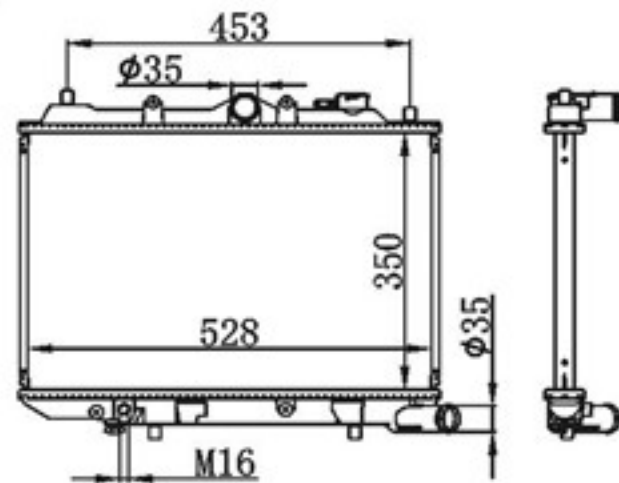

P A : 16/26
 DPI :
 OEM :
 NISSENS:

BY-33039

MODELS : 323 MT
 CORE SIZE : 350×528
 TANK SIZE : 50/50×548
 CARTON: 635*135*535

P A : 16/26
 DPI :
 OEM :
 NISSENS:

BY-33040

MODELS : 323 MT
 CORE SIZE : 350×528
 TANK SIZE : 50/50×548
 CARTON: 635*135*535