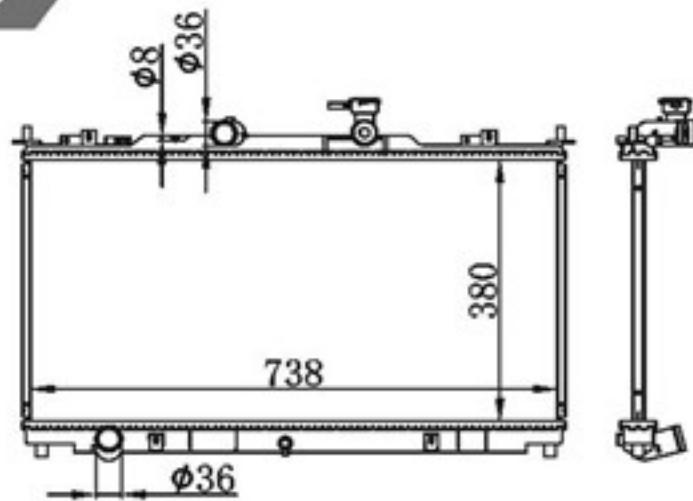

BY-33149

MODELS : MAZDA 6 2.5L 11-13 MT P A : 16
CORE SIZE : 380×738 DPI :
TANK SIZE : 47/47×757 OEM :
CARTON: NISSENS: