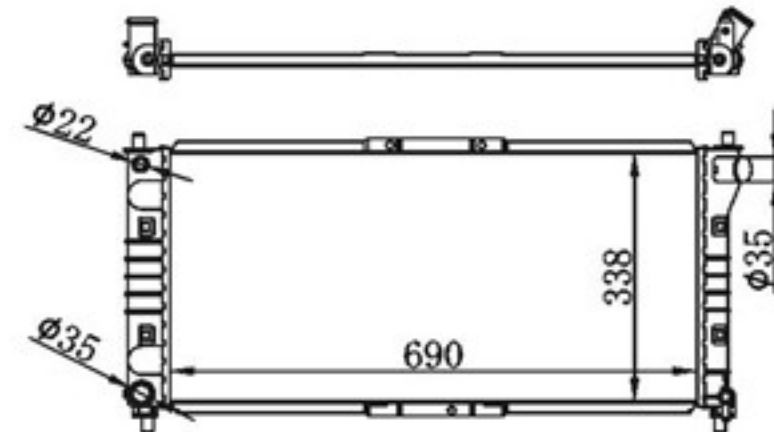

BY-33022

MODELS : 626' MX6' 93-97 2.5 MT
CORE SIZE : 690×338
TANK SIZE : 49/49×347
CARTON: 880*130*450

P A : 16/26
DPI : 2010-PA16
OEM : KL19-15-200E/F
NISSENS: 62487A