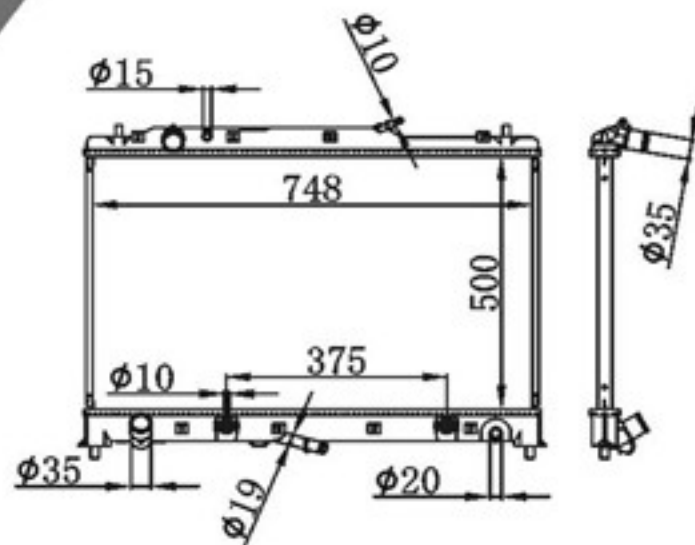

BY-33115

MODELS : MAZDA GX-9 07-12 AT
CORE SIZE : 500×748
TANK SIZE : 48/48×774
CARTON:

P A : 16/26
DPI : 2986-PA26
OEM :
NISSENS: