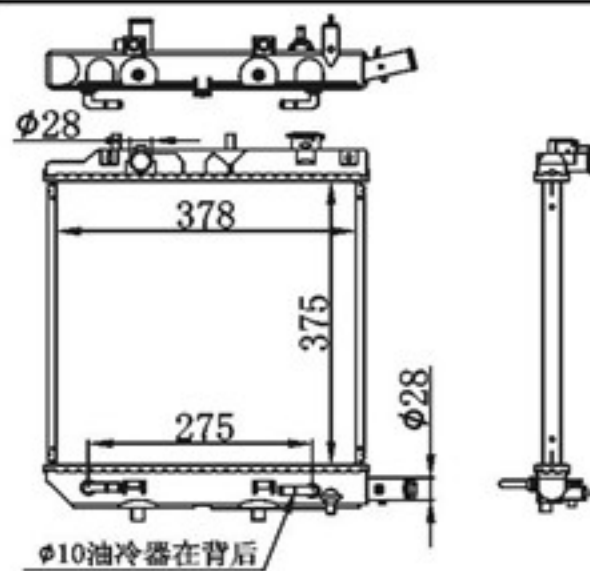

BY-33096

MODELS : MPV GF-LWEV' 00-03 AT P A : 16/26
 CORE SIZE : 690×458 DPI :
 TANK SIZE : 47/47×482 OEM : FS1E-15-200B
 CARTON: 900*170*590 NISSENS:

BY-33097

MODELS : MPV GF-LWEW' 00-03 MT P A : 16/26
 CORE SIZE : 690×458 DPI :
 TANK SIZE : 47/47×482 OEM : FS1E-15-200B
 CARTON: 850*150*640 NISSENS:

BY-33098

MODELS : MAZDA DEMIO DW (98-) 1.3i16V AT P A : 16/26/32
 CORE SIZE : 350×378 DPI :
 TANK SIZE : 48/48×400 OEM : B5D9-15-200B
 CARTON: 555*120*510 NISSENS: 62459

BY-33099

MODELS : DEMIO MAZDAZ' 99-02 AT P A : 16/26/32
 CORE SIZE : 375×378 DPI :
 TANK SIZE : 48/48×400 OEM : B5E21 5200B/C
 CARTON: 520*120*780 NISSENS: