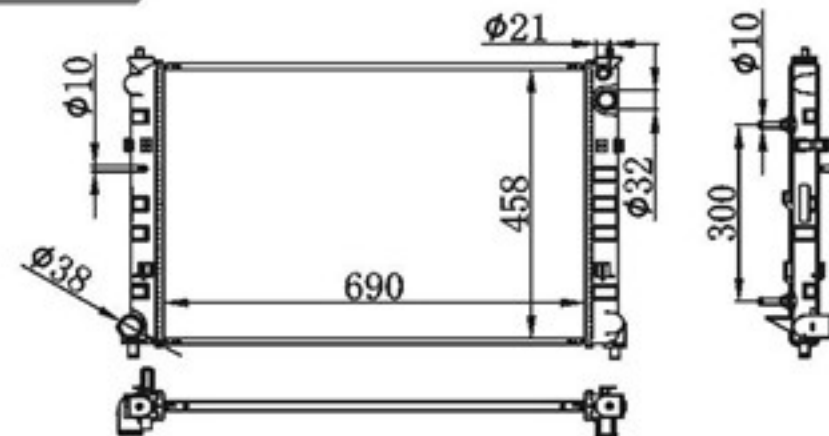

BY-33046

MODELS : MPV LW5W'99 AT
CORE SIZE : 690×458
TANK SIZE : 47/47×482
CARTON: 900*140*590

P A : 16/26
DPI : 2330-PA16/2768-PA26
OEM : GY01-15-200B/D
NISSENS: