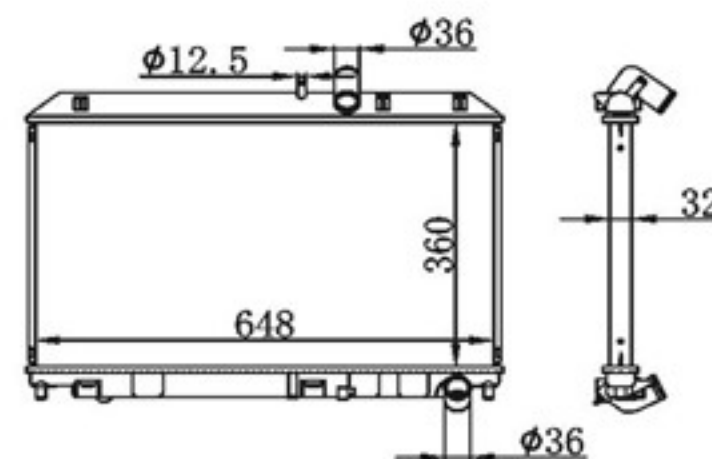

BY-33136

MODELS : RX-8 SE3P 09-11 MT P A : 32
CORE SIZE : 360×648 DPI : 13102
TANK SIZE : 46/46×669 OEM :
CARTON: NISSENS: