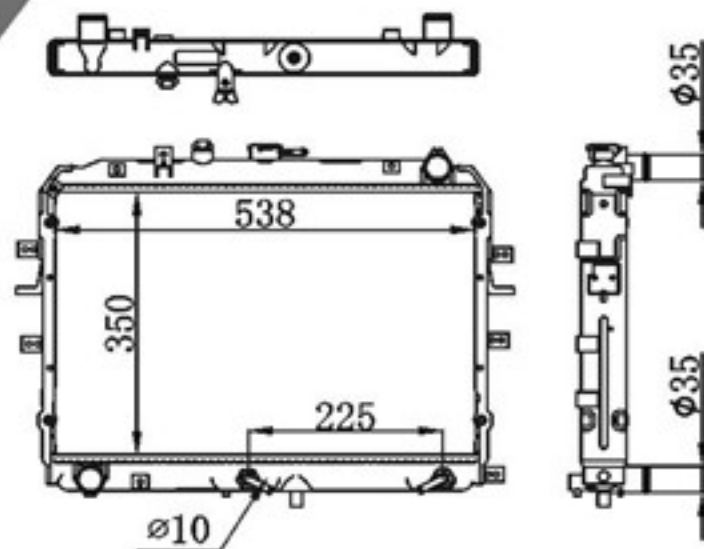

BY-33157

MODELS : BONGO SE88T 96-99 AT P A : 16/26
CORE SIZE : 350×538 DPI :
TANK SIZE : 47/47×562 OEM :
CARTON: 630*130*560 NISSENS: