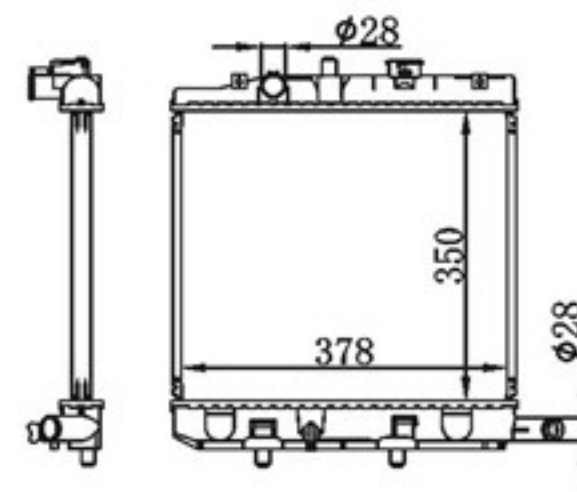

P A : 16/26
 DPI : 2330-PA16/2768-PA26
 OEM : GY01-15-200B/D
 NISSENS:

BY-33047

MODELS : Demio Mazda 2 DW3W'96-99 AT
 CORE SIZE : 350×378
 TANK SIZE : 48/48×400
 CARTON: 555*120*510

P A : 16/26/32
 DPI :
 OEM : B5C8-15-200C
 NISSENS:

BY-33048

MODELS : Demio Mazda 2 DW3W'96-99 MT
 CORE SIZE : 350×378
 TANK SIZE : 48/48×400
 CARTON: 555*120*510

P A : 16/26/32
 DPI :
 OEM : B5C7-15-200A
 NISSENS: 62455A

BY-33049

MODELS : Familia/323 BJ# 98-01 AT P A : 16/22/26/32
 CORE SIZE : 325×688 DPI : 2446-PA16
 TANK SIZE : 47/47×713 OEM : FS6W-15-200B
 CARTON: 775*135*515 NISSENS: 69463