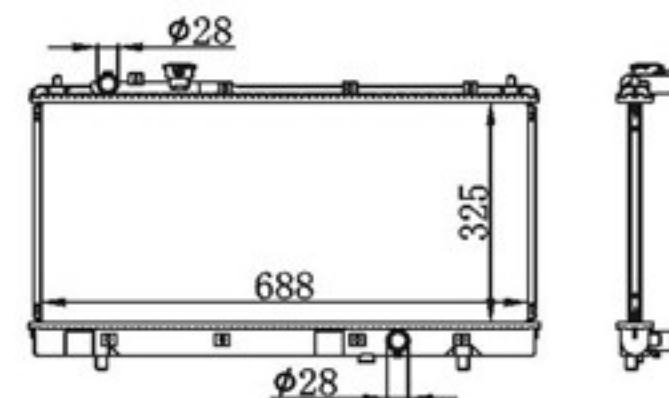

BY-33142

MODELS : HAINA 7160 (海福星) 09- MT
CORE SIZE : 325×688
TANK SIZE : 47/47×713
CARTON: 775*125*515

P A : 16/22/26/32
DPI :
OEM : FD11-15-200M1
NISSENS: