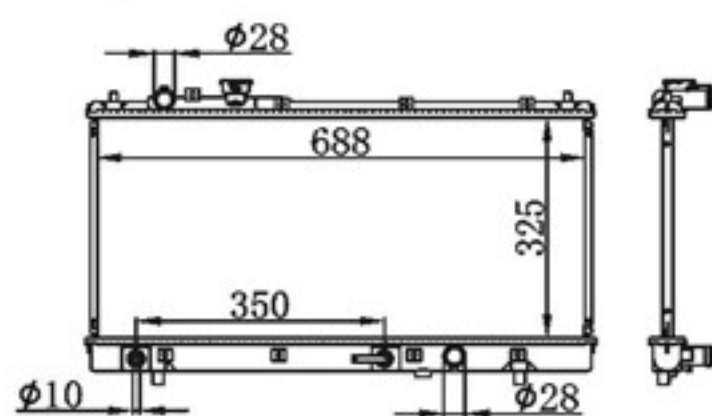

BY-33143

MODELS : HAINA 7160 (海福星) 09- AT
CORE SIZE : 325×688
TANK SIZE : 47/47×713
CARTON: 775*125*515

P A : 16/22/26/32
DPI :
OEM :
NISSENS: