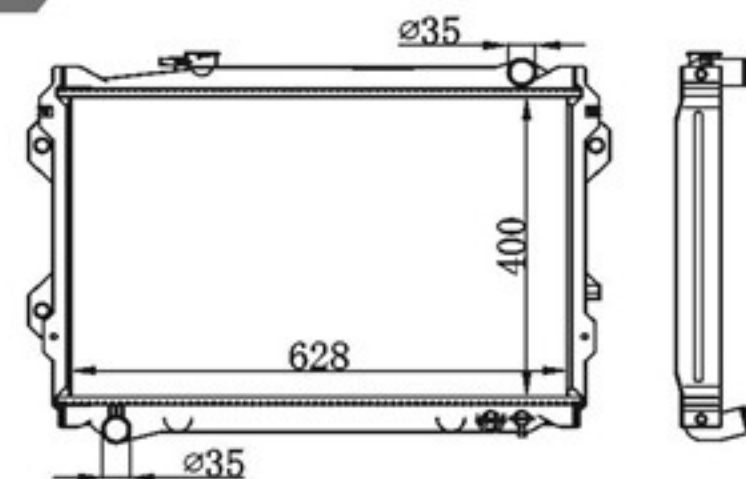

BY-33160

MODELS : B2600 BASE L4 2.6L 89-93 MT P A : 16/26/32
CORE SIZE : 400×628 DPI :
TANK SIZE : 48/48×669 OEM : G60715200A
CARTON: 517*98*745 NISSENS: