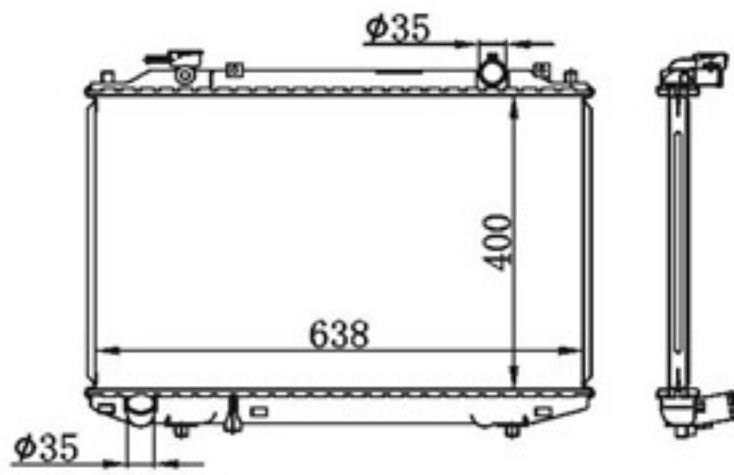

BY-33065

MODELS : MAZDA B2200' 96-99 B2200 MT P A : 16/26/32
CORE SIZE : 400×638 DPI :
TANK SIZE : 49.5/49.5×649.5 OEM :
CARTON: 710*130*575 NISSENS: