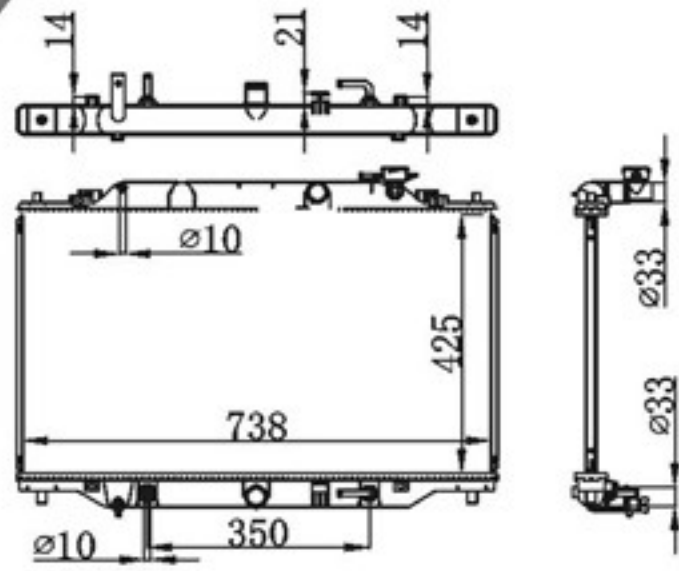

BY-33161

MODEIS : CX-5 KE/GH 2.2 D 11- AT P A : 16/26
CORE SIZE : 425×738 DPI :
TANK SIZE : 48/48×752 OEM : SH02-15-200A
CARTON: 820*135*620 NISSENS : 68533