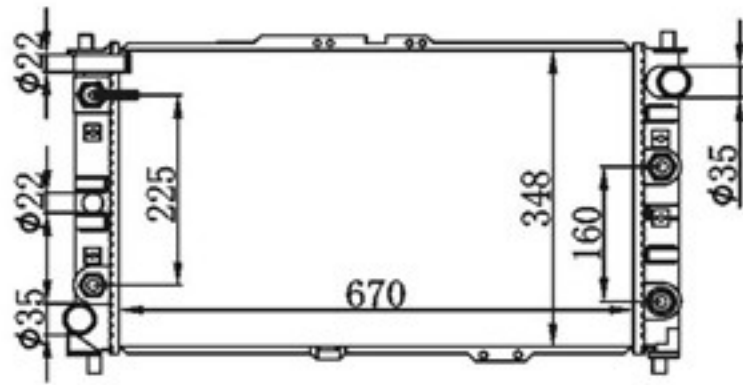

BY-33105

MODELS : ASTINA/323BA 1.8i'94 AT P A : 26
CORE SIZE : 670×348 DPI : 1559
TANK SIZE : 46/46×366 OEM : K802-15-200E
CARTON: NISSENS: 62385