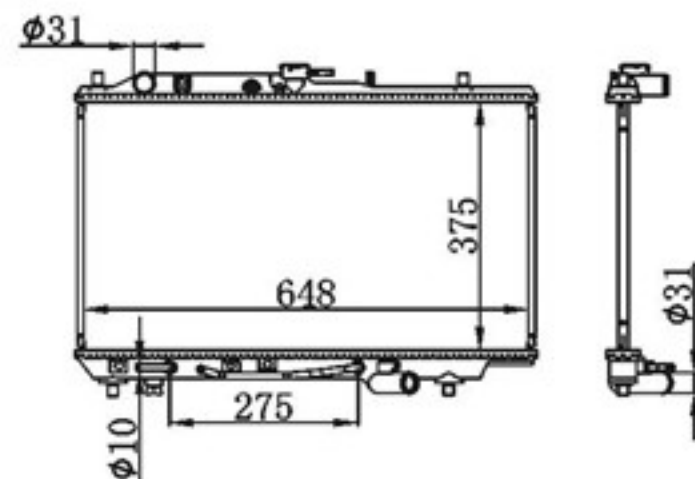

BY-33011

MODELS : 323/PROTEGE 89- 1.3 1.6 AT P A : 16/26/32
CORE SIZE : 375×648 DPI :
TANK SIZE : 46/46×669 OEM : OK201-15-200B
CARTON: 730*120*570 NISSENS: