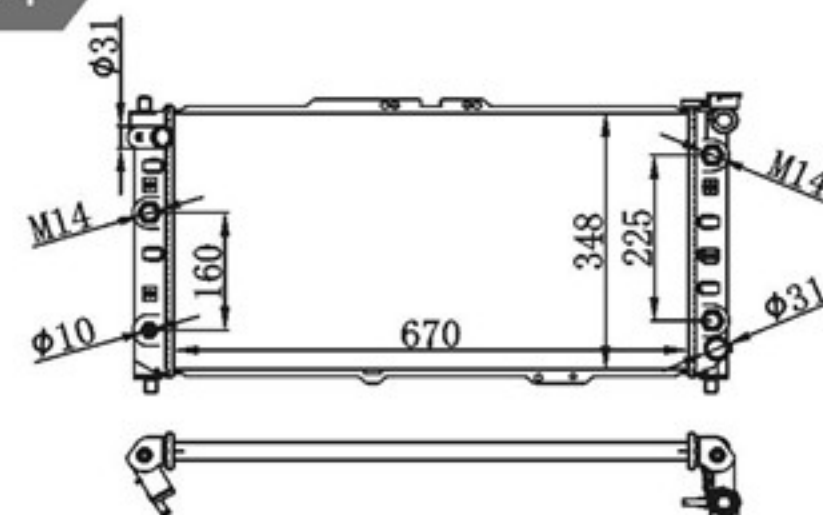

BY-33104

MODELS : ASTING/323BA' 94 ISRAEL MARKET AT P A : 26
CORE SIZE : 670×348 DPI :
TANK SIZE : 46/46×366 OEM : BPM9-15-200/A/B
CARTON: 520*120*780 NISSENS: