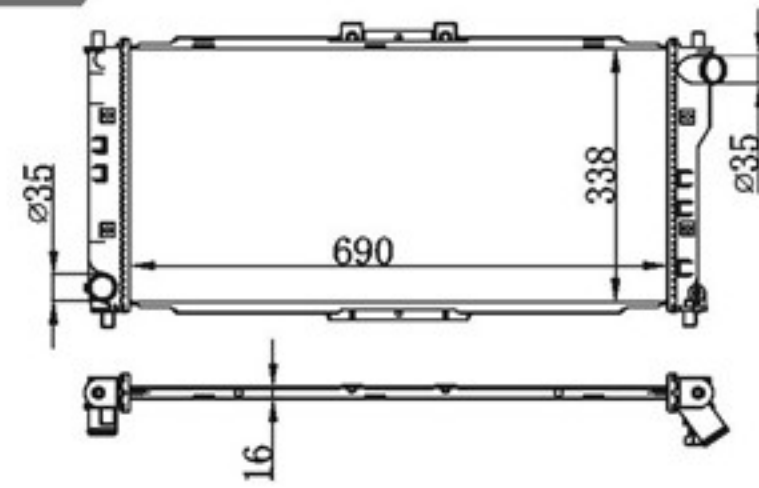

BY-33154

MODELS : 626 LX V6 2.5L 00-02 MT P A : 16
CORE SIZE : 690×338 DPI : 2408
TANK SIZE : 47/47×360 OEM : KLR9-15-200A
CARTON: 825*96*405 NISSENS :