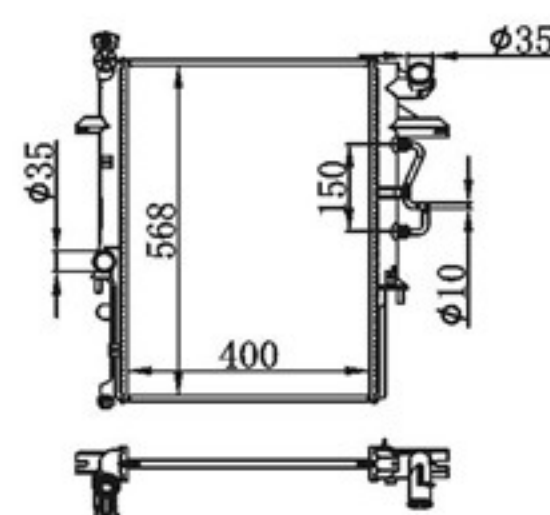

BY-33080

MODELS : Bongo SD59T' 97-99 AT P A : 16/26
CORE SIZE : 400×568 DPI :
TANK SIZE : 55/55×582 OEM : WL62-15-200E
CARTON: 660*220*740 NISSENS: