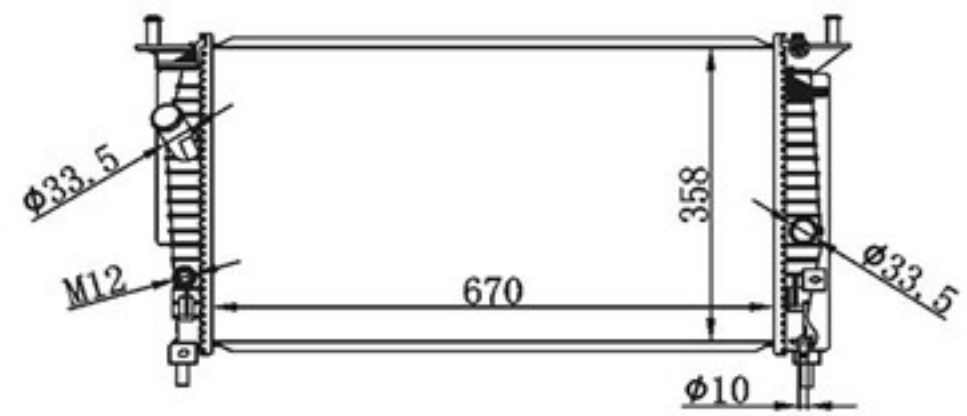

BY-33108

MODELS : MAZDA 3 GS 2.0L 10- MT P A : 16
CORE SIZE : 670×358 DPI : 13100
TANK SIZE : 37.5/37.5×390 OEM :
CARTON: NISSENS: