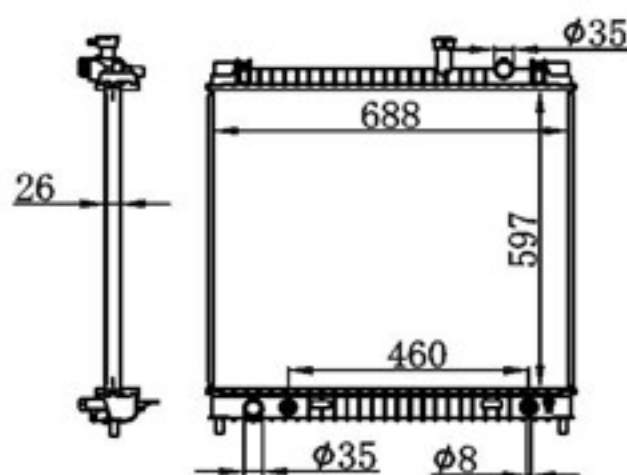

BY-33061

MODELS : Titan'04 AT P A : 26
CORE SIZE : 597×688 DPI :
TANK SIZE : 77/77×695 OEM : 21460-7S000
CARTON: 760*150*860 NISSENS: 69484