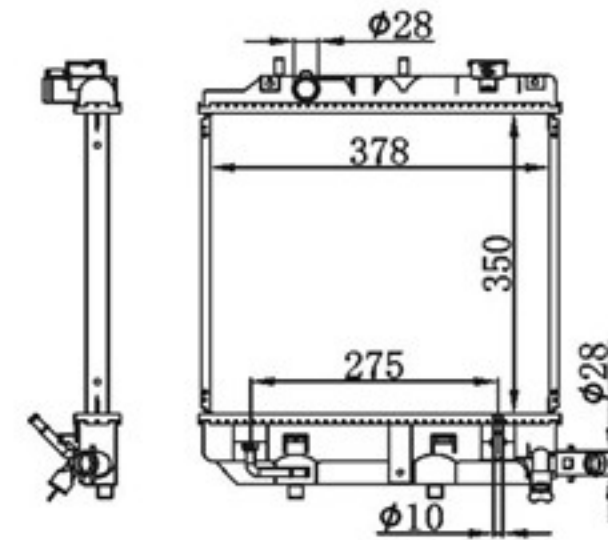

BY-33096

MODELS : MPV GF-LWEV' 00-03 AT P A : 16/26
 CORE SIZE : 690×458 DPI :
 TANK SIZE : 47/47×482 OEM : FS1E-15-200B
 CARTON: 900*170*590 NISSENS:

BY-33097

MODELS : MPV GF-LWEW' 00-03 MT P A : 16/26
 CORE SIZE : 690×458 DPI :
 TANK SIZE : 47/47×482 OEM : FS1E-15-200B
 CARTON: 850*150*640 NISSENS:

BY-33098

MODELS : MAZDA DEMIO DW (98-) 1.3i16V AT P A : 16/26/32
 CORE SIZE : 350×378 DPI :
 TANK SIZE : 48/48×400 OEM : B5D9-15-200B
 CARTON: 555*120*510 NISSENS: 62459

BY-33099

MODELS : DEMIO MAZDAZ' 99-02 AT P A : 16/26/32
 CORE SIZE : 375×378 DPI :
 TANK SIZE : 48/48×400 OEM : B5E21 5200B/C
 CARTON: 520*120*780 NISSENS: