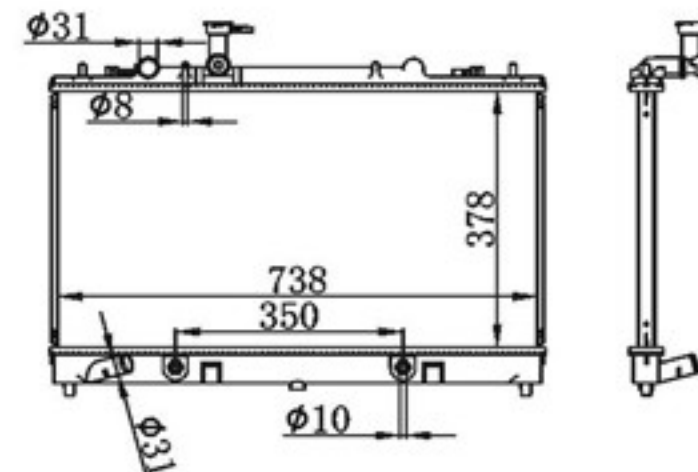

BY-33042

MODELS : MAZDA'6 03-08 AT
CORE SIZE : 378×738
TANK SIZE : 48/48×757
CARTON: 820*135*630

P A : 16/26
DPI : 2673-PA16
OEM : L328-15-200
NISSENS: 62465A