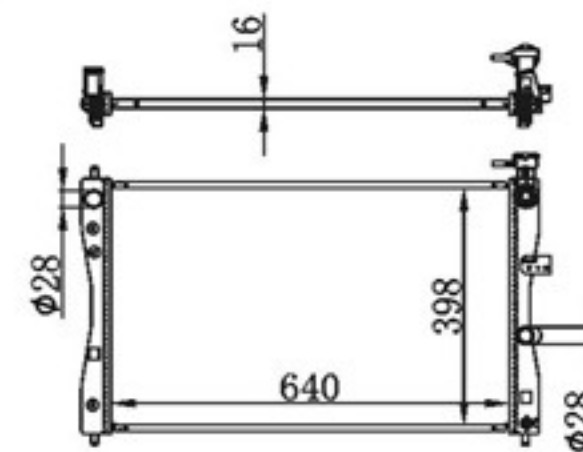

BY-33128

MODELS : MCC SMART FORFOUR 1.1i 04- MT P A : 16
CORE SIZE : 640×398 DPI :
TANK SIZE : 35.7/35.7×426 OEM : MN130393
CARTON: NISSENS: 68183