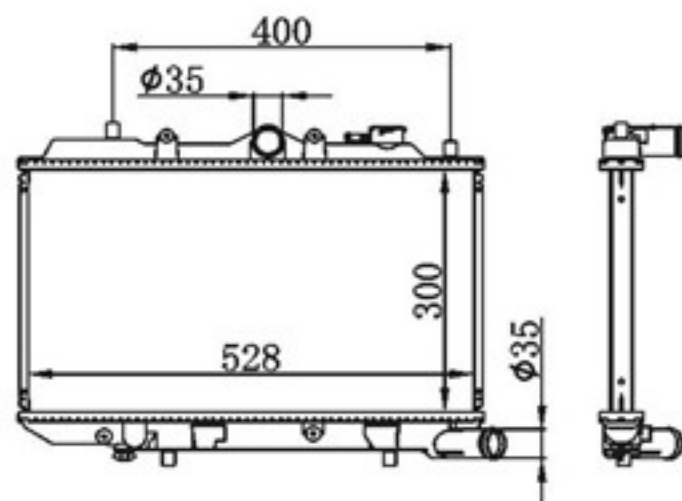

BY-33117

MODELS : 323 MT
CORE SIZE : 300×528
TANK SIZE : 50/50×548
CARTON: 635*135*485

P A : 16/26
DPI :
OEM :
NISSENS: