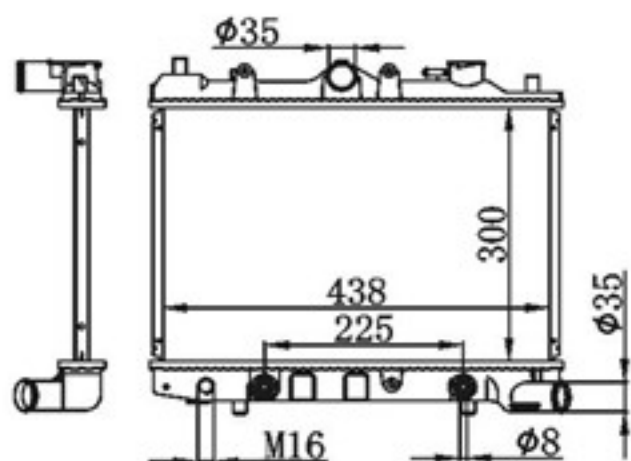

BY-33131

MODELS : 323 1.1 85- AT P A : 26
CORE SIZE : 300×438 DPI :
TANK SIZE : 50/50×465.5 OEM : E358-15-200B
CARTON: 530*130*550 NISSENS: