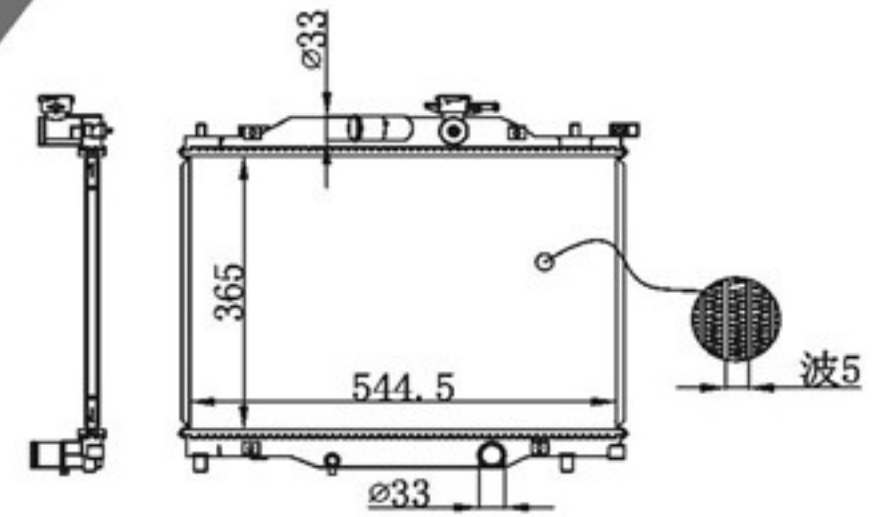

BY-33162

MODEIS : MAZDA 2 DJ 14- MT P A : 16-波5
CORE SIZE : 365×544.5 DPI :
TANK SIZE : 31/31×560 OEM : P31H-15-200/201
CARTON: 503*102*570 NISSENS :