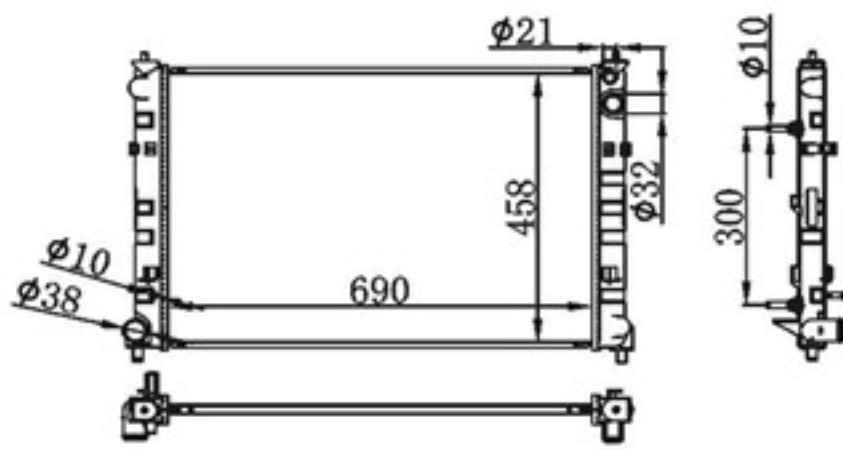

BY-33113

MODELS : MPV W/TOW 2002-2004 AT
CORE SIZE : 690×458
TANK SIZE : 47/47×482
CARTON: 850*150*640

P A : 16/26
DPI : 2456-PA26
OEM : AJ52-15-200A
NISSENS: