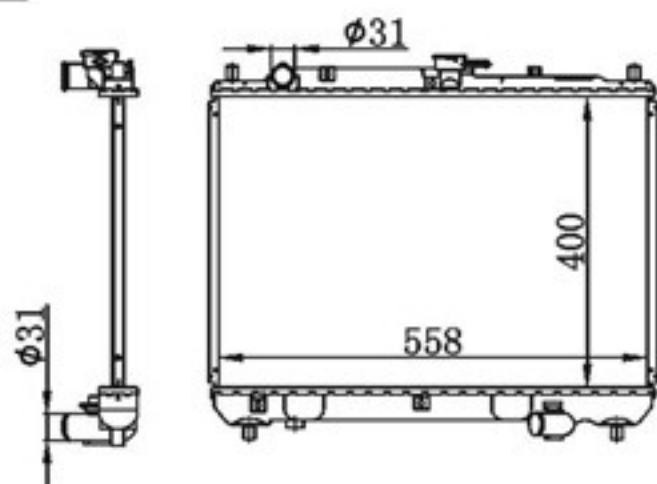

BY-33013

MODELS : 323' HAIMA MT (7130) P A : 16/26
CORE SIZE : 400×558 DPI :
TANK SIZE : 40/50×586 OEM :
CARTON: 650*120*595 NISSENS: