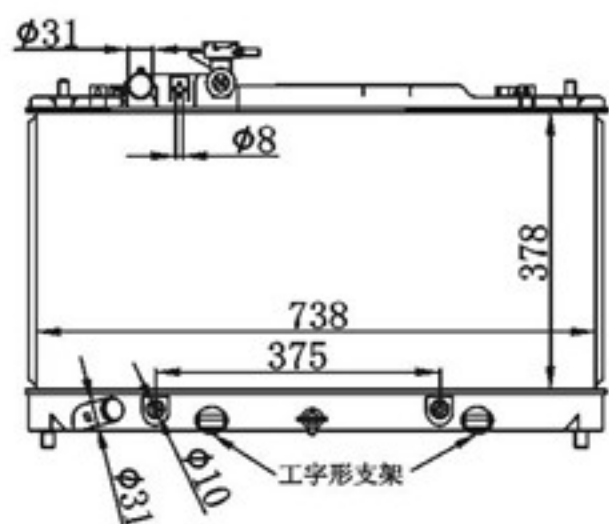

BY-33129

MODELS : HAIMA 3 海马 7185 10- AT P A : 16/26
CORE SIZE : 378×738 DPI :
TANK SIZE : 48/48×755 OEM : LV5-15-200B
CARTON: NISSENS: