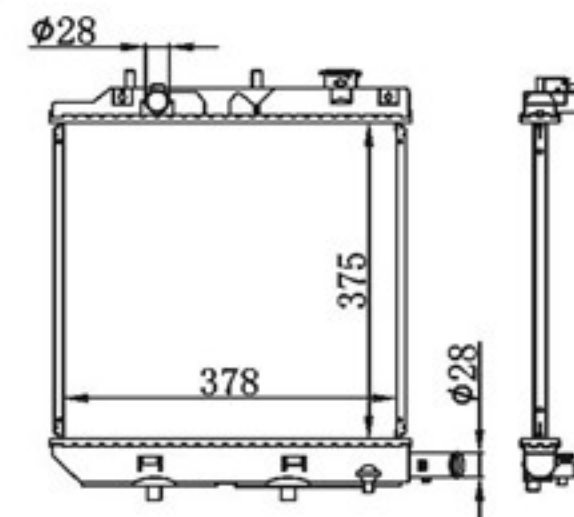

BY-33100

MODELS : DEMIO MAZDAZ' 99-02 MT P A : 16/26/32
CORE SIZE : 375×378 DPI :
TANK SIZE : 48/48×400 OEM : B5E21 5200B/C
CARTON: 520*120*780 NISSENS: