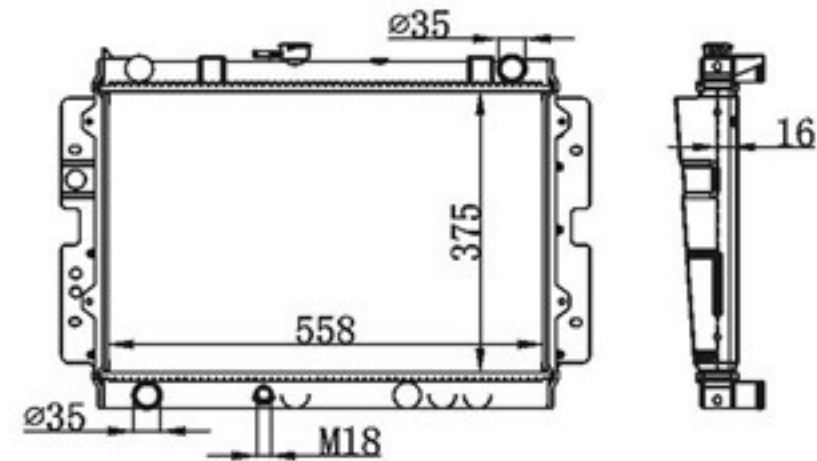

BY-33156

MODELS : B SERIES 99-/FORD COURIER MT P A : 16
CORE SIZE : 375×558 DPI :
TANK SIZE : 49.5/49.5×576.5 OEM :
CARTON: 680*115*485 NISSENS :