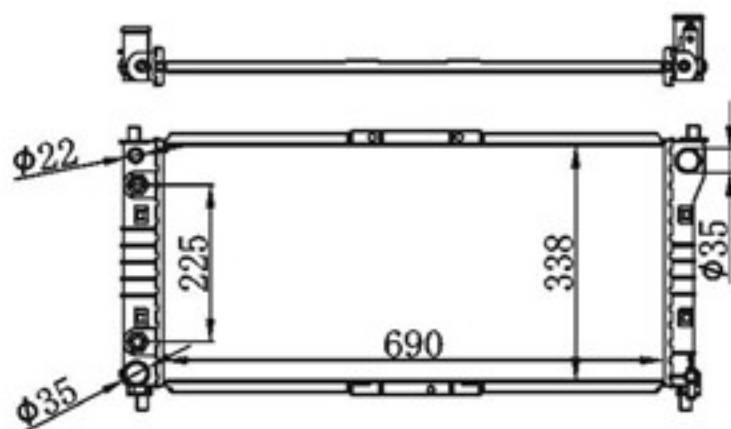

BY-33023

MODELS : 626' MX6' 93-97 2.5 AT
CORE SIZE : 690×338
TANK SIZE : 49/49×347
CARTON: 880*130*450

P A : 16/26
DPI : 1325-PA26
OEM : F32Z8005C/D
NISSENS: