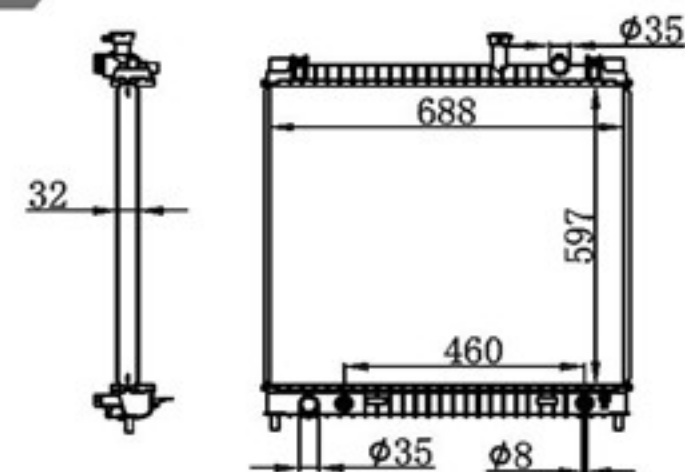

BY-33062

MODELS : Titan'04 AT P A : 32
CORE SIZE : 597×688 DPI : 2691-PA32
TANK SIZE : 77/77×695 OEM : 21460-7S000
CARTON: 760*150*860 NISSENS: 69484