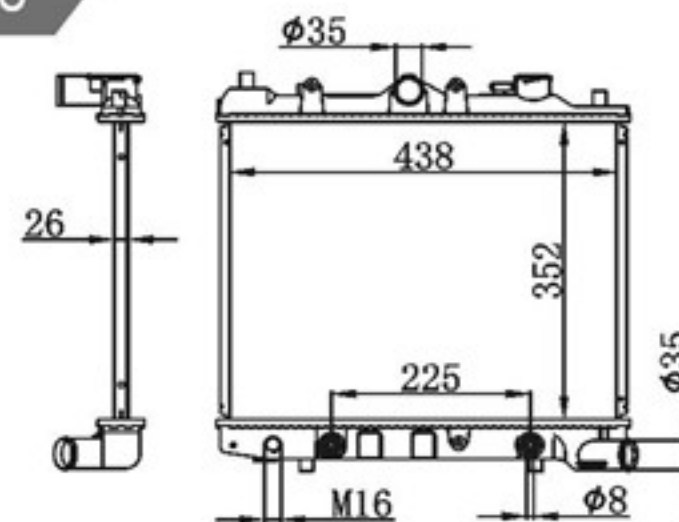

BY-33090

MODELS : FAMILIA/323 E5 85-91 AT P A : 26
CORE SIZE : 352×438 DPI :
TANK SIZE : 50/50×465.5 OEM : E357-15-200A
CARTON: 530*130*550 NISSENS: 62504