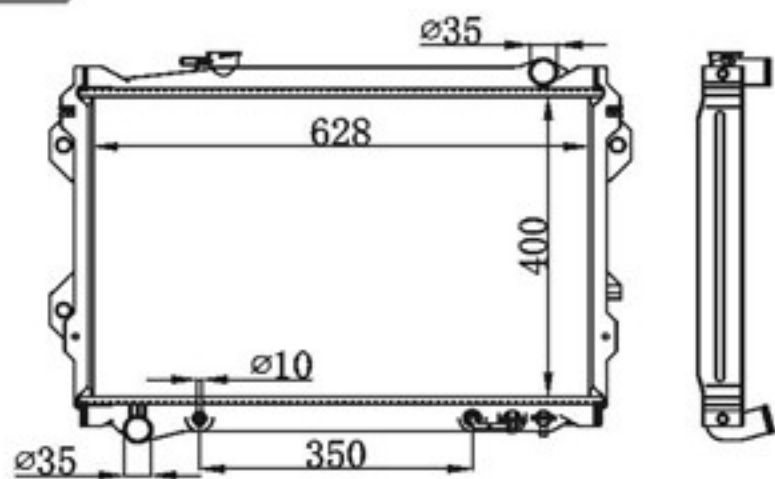

BY-33159

MODELS : B2600 BASE L4 2.6L 89-93 AT P A : 16/26/32
CORE SIZE : 400×628 DPI : 1424-PA32
TANK SIZE : 48/48×669 OEM : G60715200A
CARTON: 517*98*745 NISSENS: