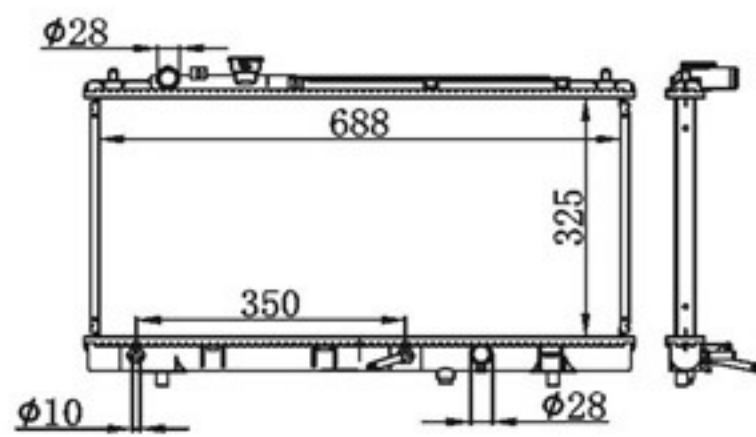

BY-33049

MODELS : Familia/323 BJ# 98-01 AT P A : 16/22/26/32
CORE SIZE : 325×688 DPI : 2446-PA16
TANK SIZE : 47/47×713 OEM : FS6W-15-200B
CARTON: 775*135*515 NISSENS: 69463