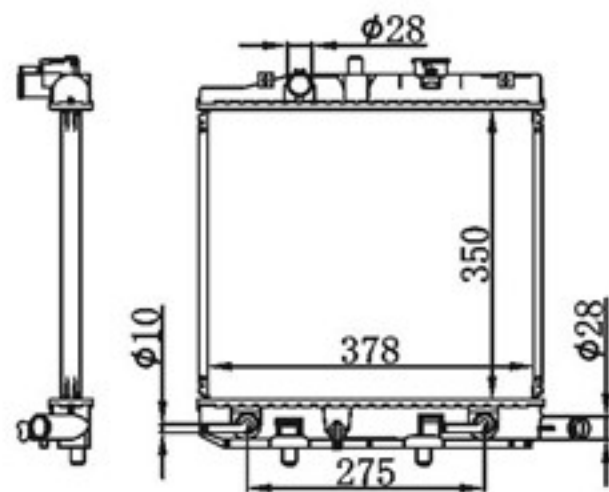

BY-33045

MODELS : FAMILIA\323 BG3P MT
 CORE SIZE : 400×558
 TANK SIZE : 40/50×586
 CARTON: 650*130*600

P A : 16/26
 DPI :
 OEM : B388-15-200C
 NISSENS:

BY-33046

MODELS : MPV LW5W'99 AT
 CORE SIZE : 690×458
 TANK SIZE : 47/47×482
 CARTON: 900*140*590

P A : 16/26
 DPI : 2330-PA16/2768-PA26
 OEM : GY01-15-200B/D
 NISSENS:

BY-33047

MODELS : Demio Mazda 2 DW3W'96-99 AT
 CORE SIZE : 350×378
 TANK SIZE : 48/48×400
 CARTON: 555*120*510

P A : 16/26/32
 DPI :
 OEM : B5C8-15-200C
 NISSENS: