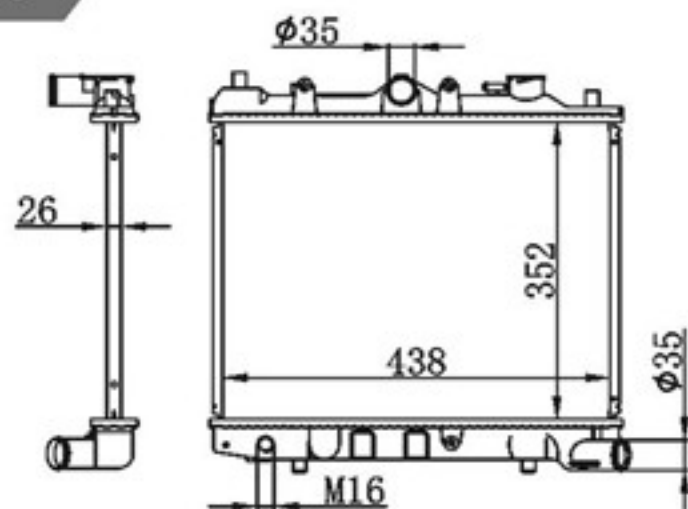

BY-33089

MODELS : FAMILIA/323 E5 85-91 MT P A : 26
CORE SIZE : 352×438 DPI :
TANK SIZE : 50/50×465.5 OEM : E358-15-200
CARTON: 530*130*550 NISSENS: