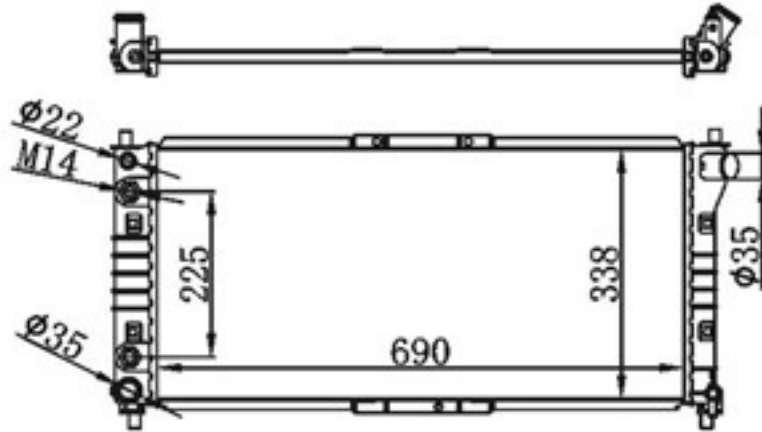

BY-33021

MODELS : 626' MX6' 93-97 2.5 AT
CORE SIZE : 690×338
TANK SIZE : 49/49×347
CARTON: 880*130*450

P A : 16/26
DPI : 1326-PA26
OEM : KL20-15-200G
NISSENS: 62486A