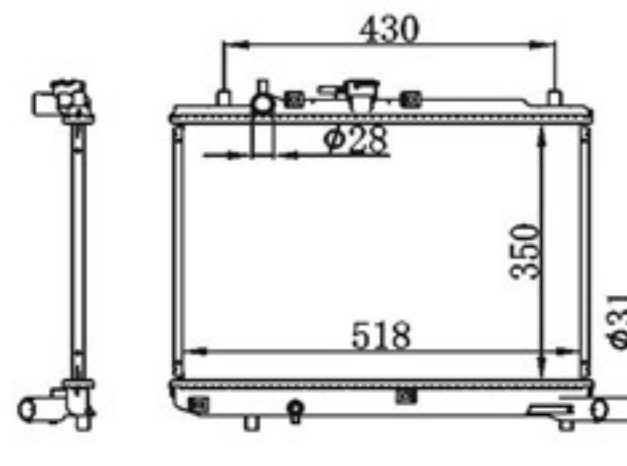

BY-33082

MODELS : REVUR ' 90-99 MT P A : 16/26/32
CORE SIZE : 350×518 DPI :
TANK SIZE : 48/48×543 OEM : B3C7-15-200D\200F
CARTON: 615*120*545 NISSENS: 62412