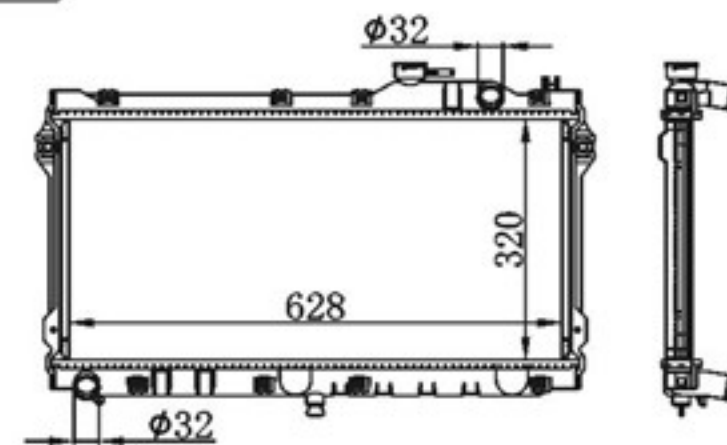

P A : 16/22/26/32
DPI :
OEM :
NISSENS:

BY-33140

MODELS : MIATA 1.8L 90-97 MT
CORE SIZE : 320×628
TANK SIZE : 46/46×669
CARTON: 780*125*530

P A : 16/26/32
DPI :
OEM : BPE2-15-200
NISSENS:

BY-33141

MODELS : BONGO SE88T 96-99 MT
CORE SIZE : 350×538
TANK SIZE : 47/47×562
CARTON: 630*130*560