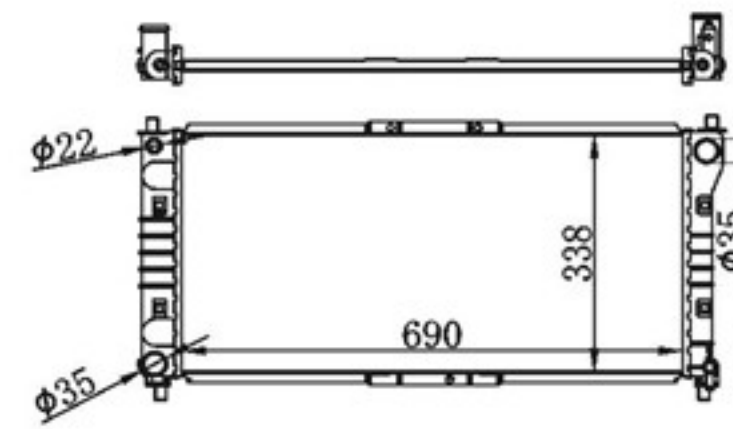

BY-33024

MODELS : 626' MX6' 93-97 2.5 MT
CORE SIZE : 690×338
TANK SIZE : 49/49×347
CARTON: 880*130*450

P A : 16/26
DPI :
OEM : F32Z8005C/D
NISSENS: