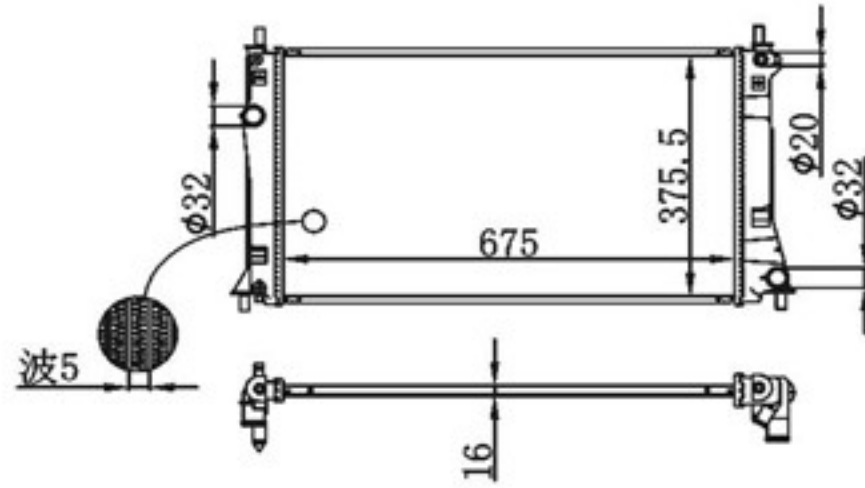

BY-33137

MODELS : 5 12- MT
CORE SIZE : 675×375.5
TANK SIZE : 33/48×400
CARTON:

P A : 16-波5
DPI : 13220
OEM :
NISSENS: