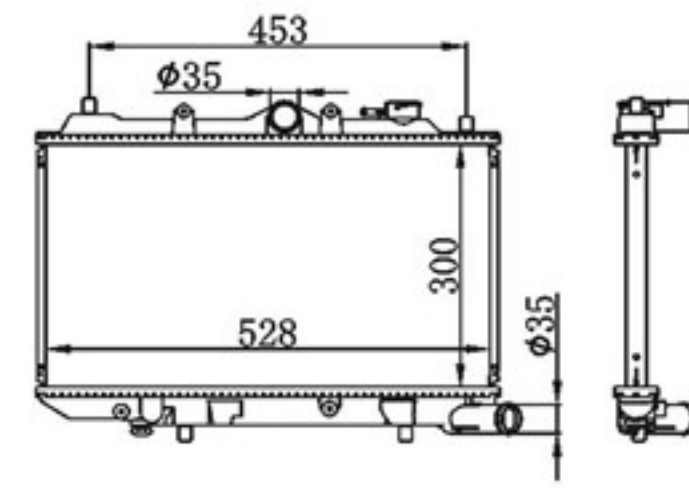

P A : 26/32
 DPI :
 OEM : R2S2-15-200B
 NISSENS: 67358

BY-33037

MODELS : 323 MT
 CORE SIZE : 300×528
 TANK SIZE : 50/50×548
 CARTON: 635*135*485

P A : 16/26
 DPI :
 OEM :
 NISSENS:

BY-33038

MODELS : 323 MT
 CORE SIZE : 300×528
 TANK SIZE : 50/50×548
 CARTON: 635*135*485