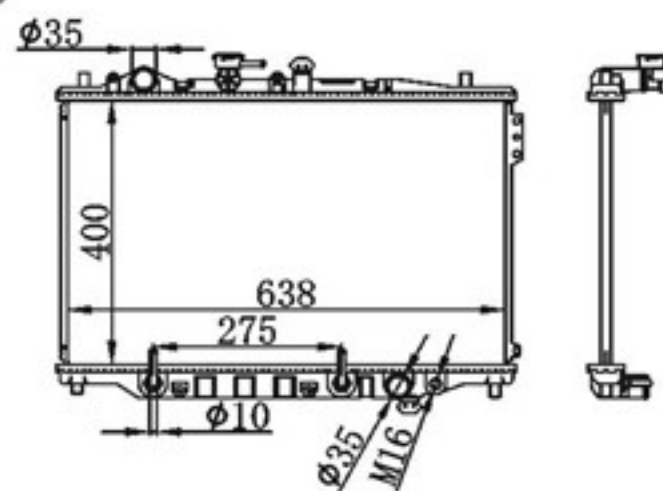

BY-33015

MODELS : 626' MX6' SPORT' 88-92 AT P A : 16/26
CORE SIZE : 400×638 DPI : 246-PA16/248-PA26
TANK SIZE : 50/50×666 OEM : F8B4-15-200C/F8C8
CARTON: 740*145*605 NISSENS: 62444A